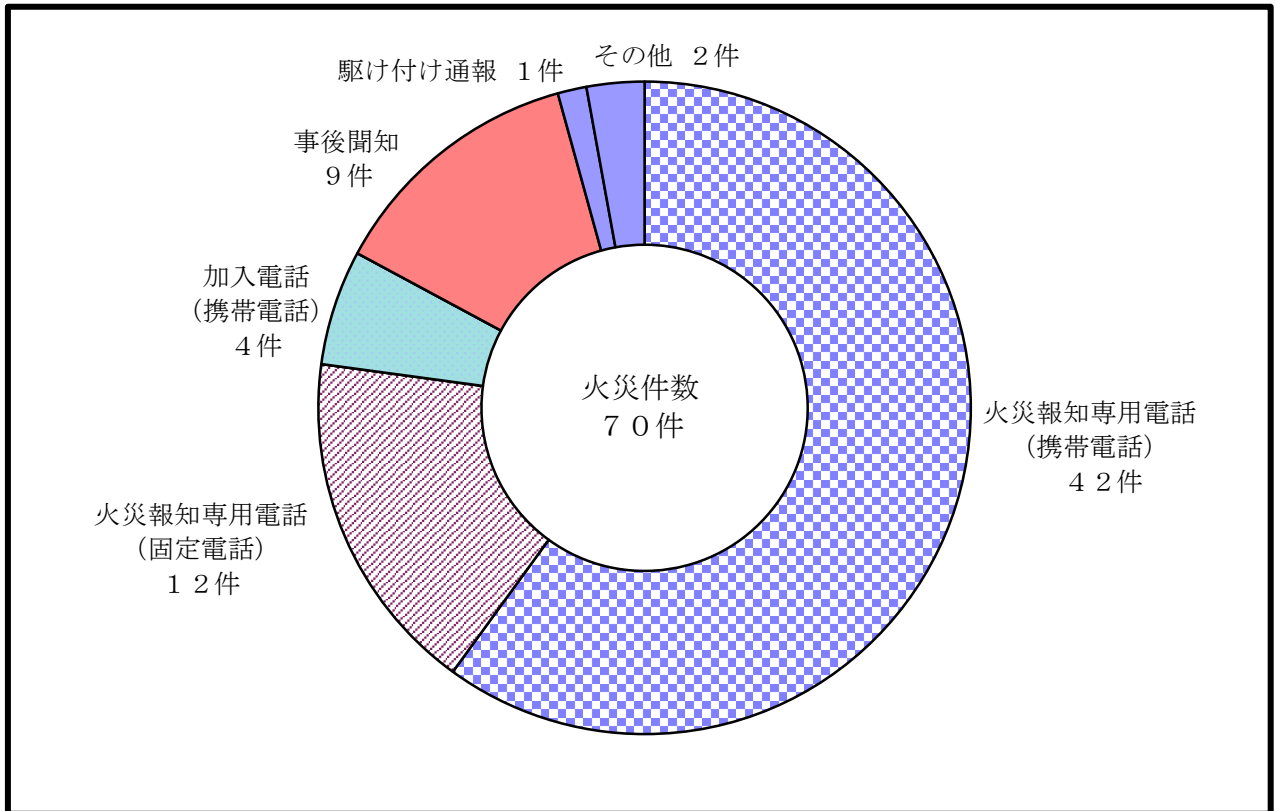

覚知別火災件数

初期消火器具等の使用状況