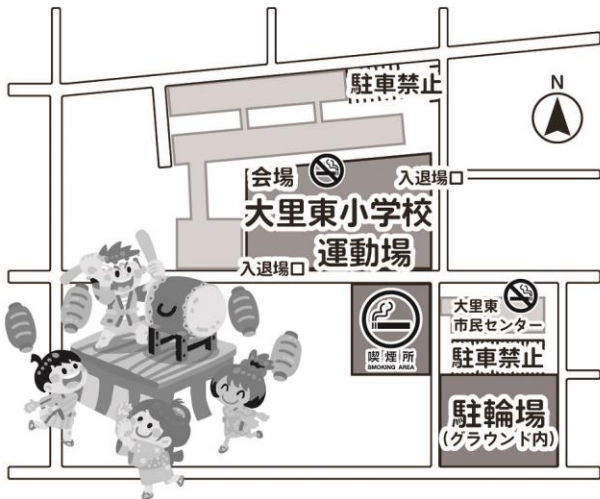

大道芸人『ミスターロー』

18:50~

体型の割に身軽な動きをするパフォーマー! 汗と熱気と元気をお届けします!!

ボール・クラブ・ディアポロ・シガーボックス・ナイフなどを使ったジャグリング、様々なキャラクターを生み出すバルーンアート、スリリングなローラーバランスなどを中心とし【体型の割に身軽だと思いませんか?】をモットーに迫力あるパフォーマンスを展開します。

パイオニア奏者『Maica Nagai』

18:30~

ジャズバイオリニストとして難病と闘いながら英語・社会講師、母として活躍中是非お楽しみに♪

2人組男女ユニット『たろはな』

19:30~

所属プロダクション BAKKY
2024年2月に結成した、あいりとRukiの2人組男女ユニット。大阪府を中心に活動中で、2024年5月には1st Single『ス・テ・キなLife』をリリース。

会場 & 駐輪場の案内

ご案内

駐車場がございません。

徒歩または自転車でお越しください。