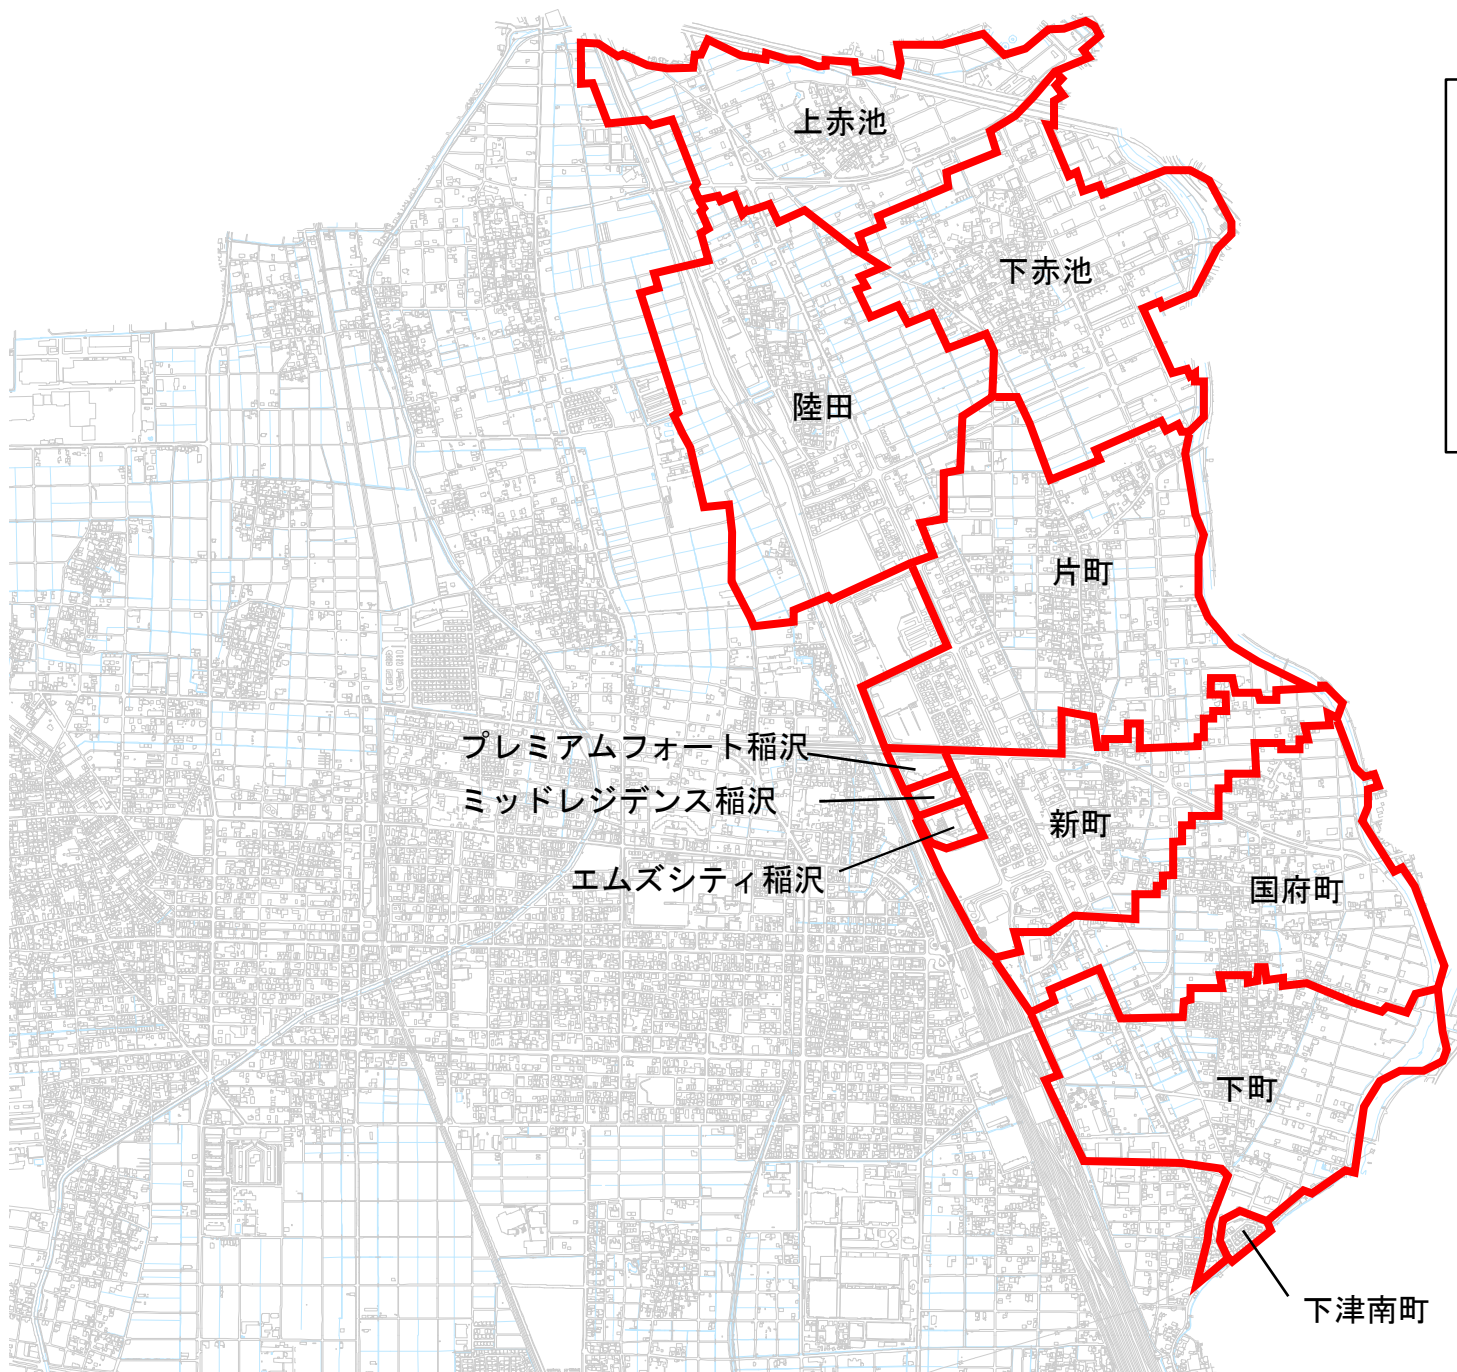

下津市民センター地区行政区境界図

※ この行政区境界図は参考資料です。
詳細につきましては、地域協働課または支所、
市民センターへお問い合わせください。
※ 行政区名称の無い地域は公共施設や商業施設、
工場など行政区に属さない地域を表しています。