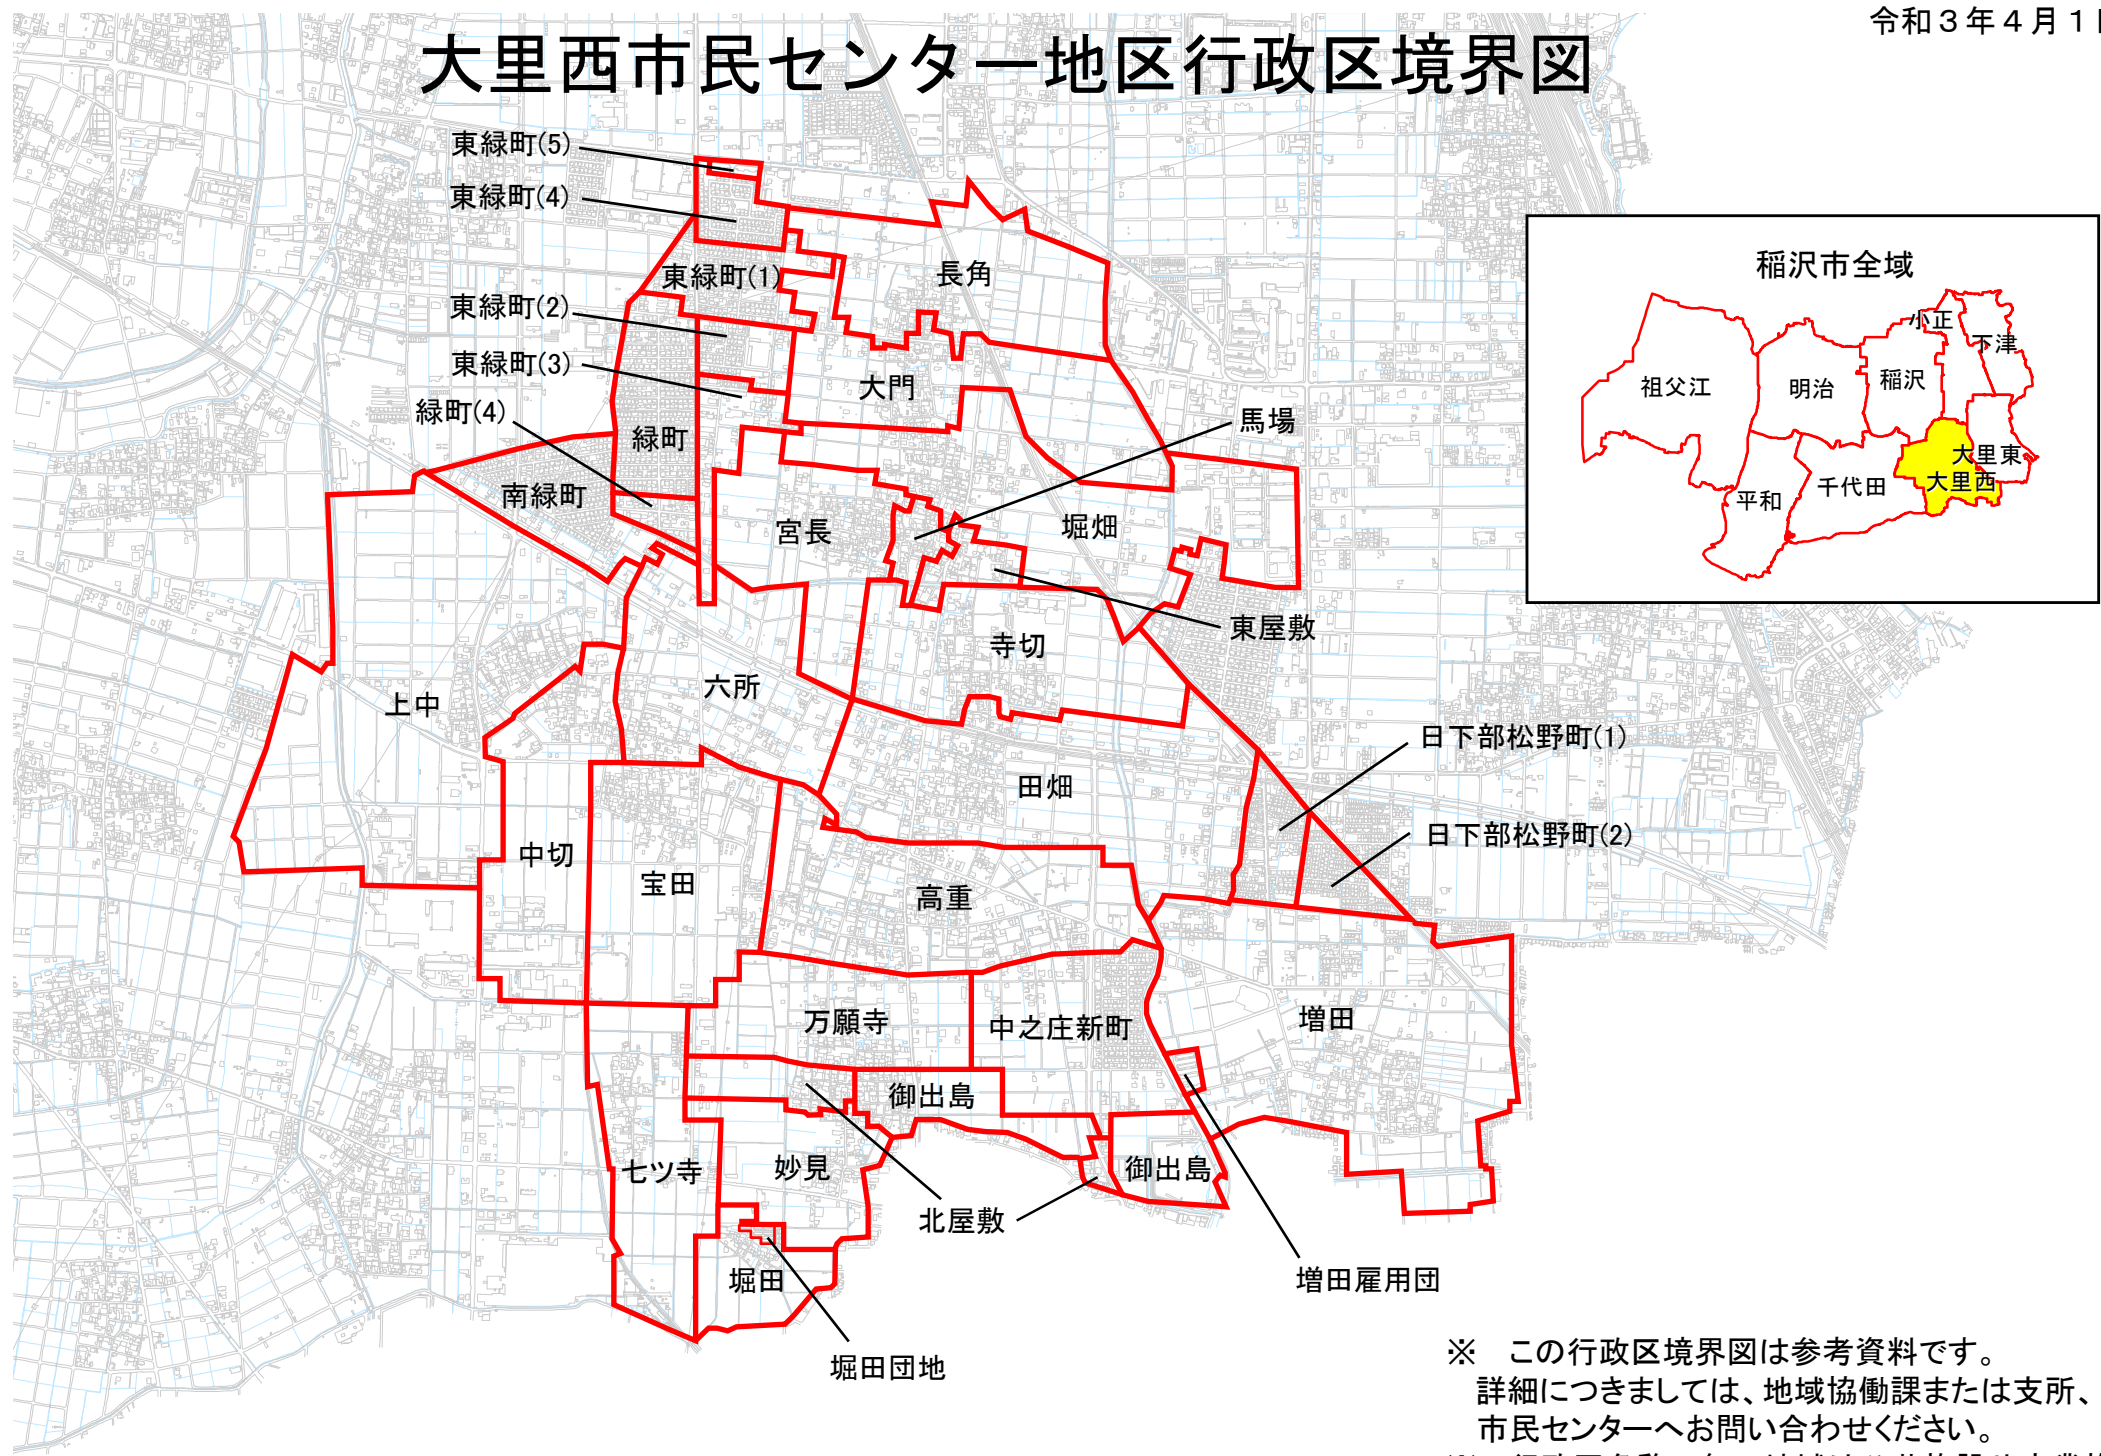

大里西市民センター地区行政区境界図

※ この行政区境界図は参考資料です。
詳細につきましては、地域協働課または支所、市民センターへお問い合わせください。
※ 行政区名称の無い地域は公共施設や商業施設、工場など行政区に属さない地域を表しています。