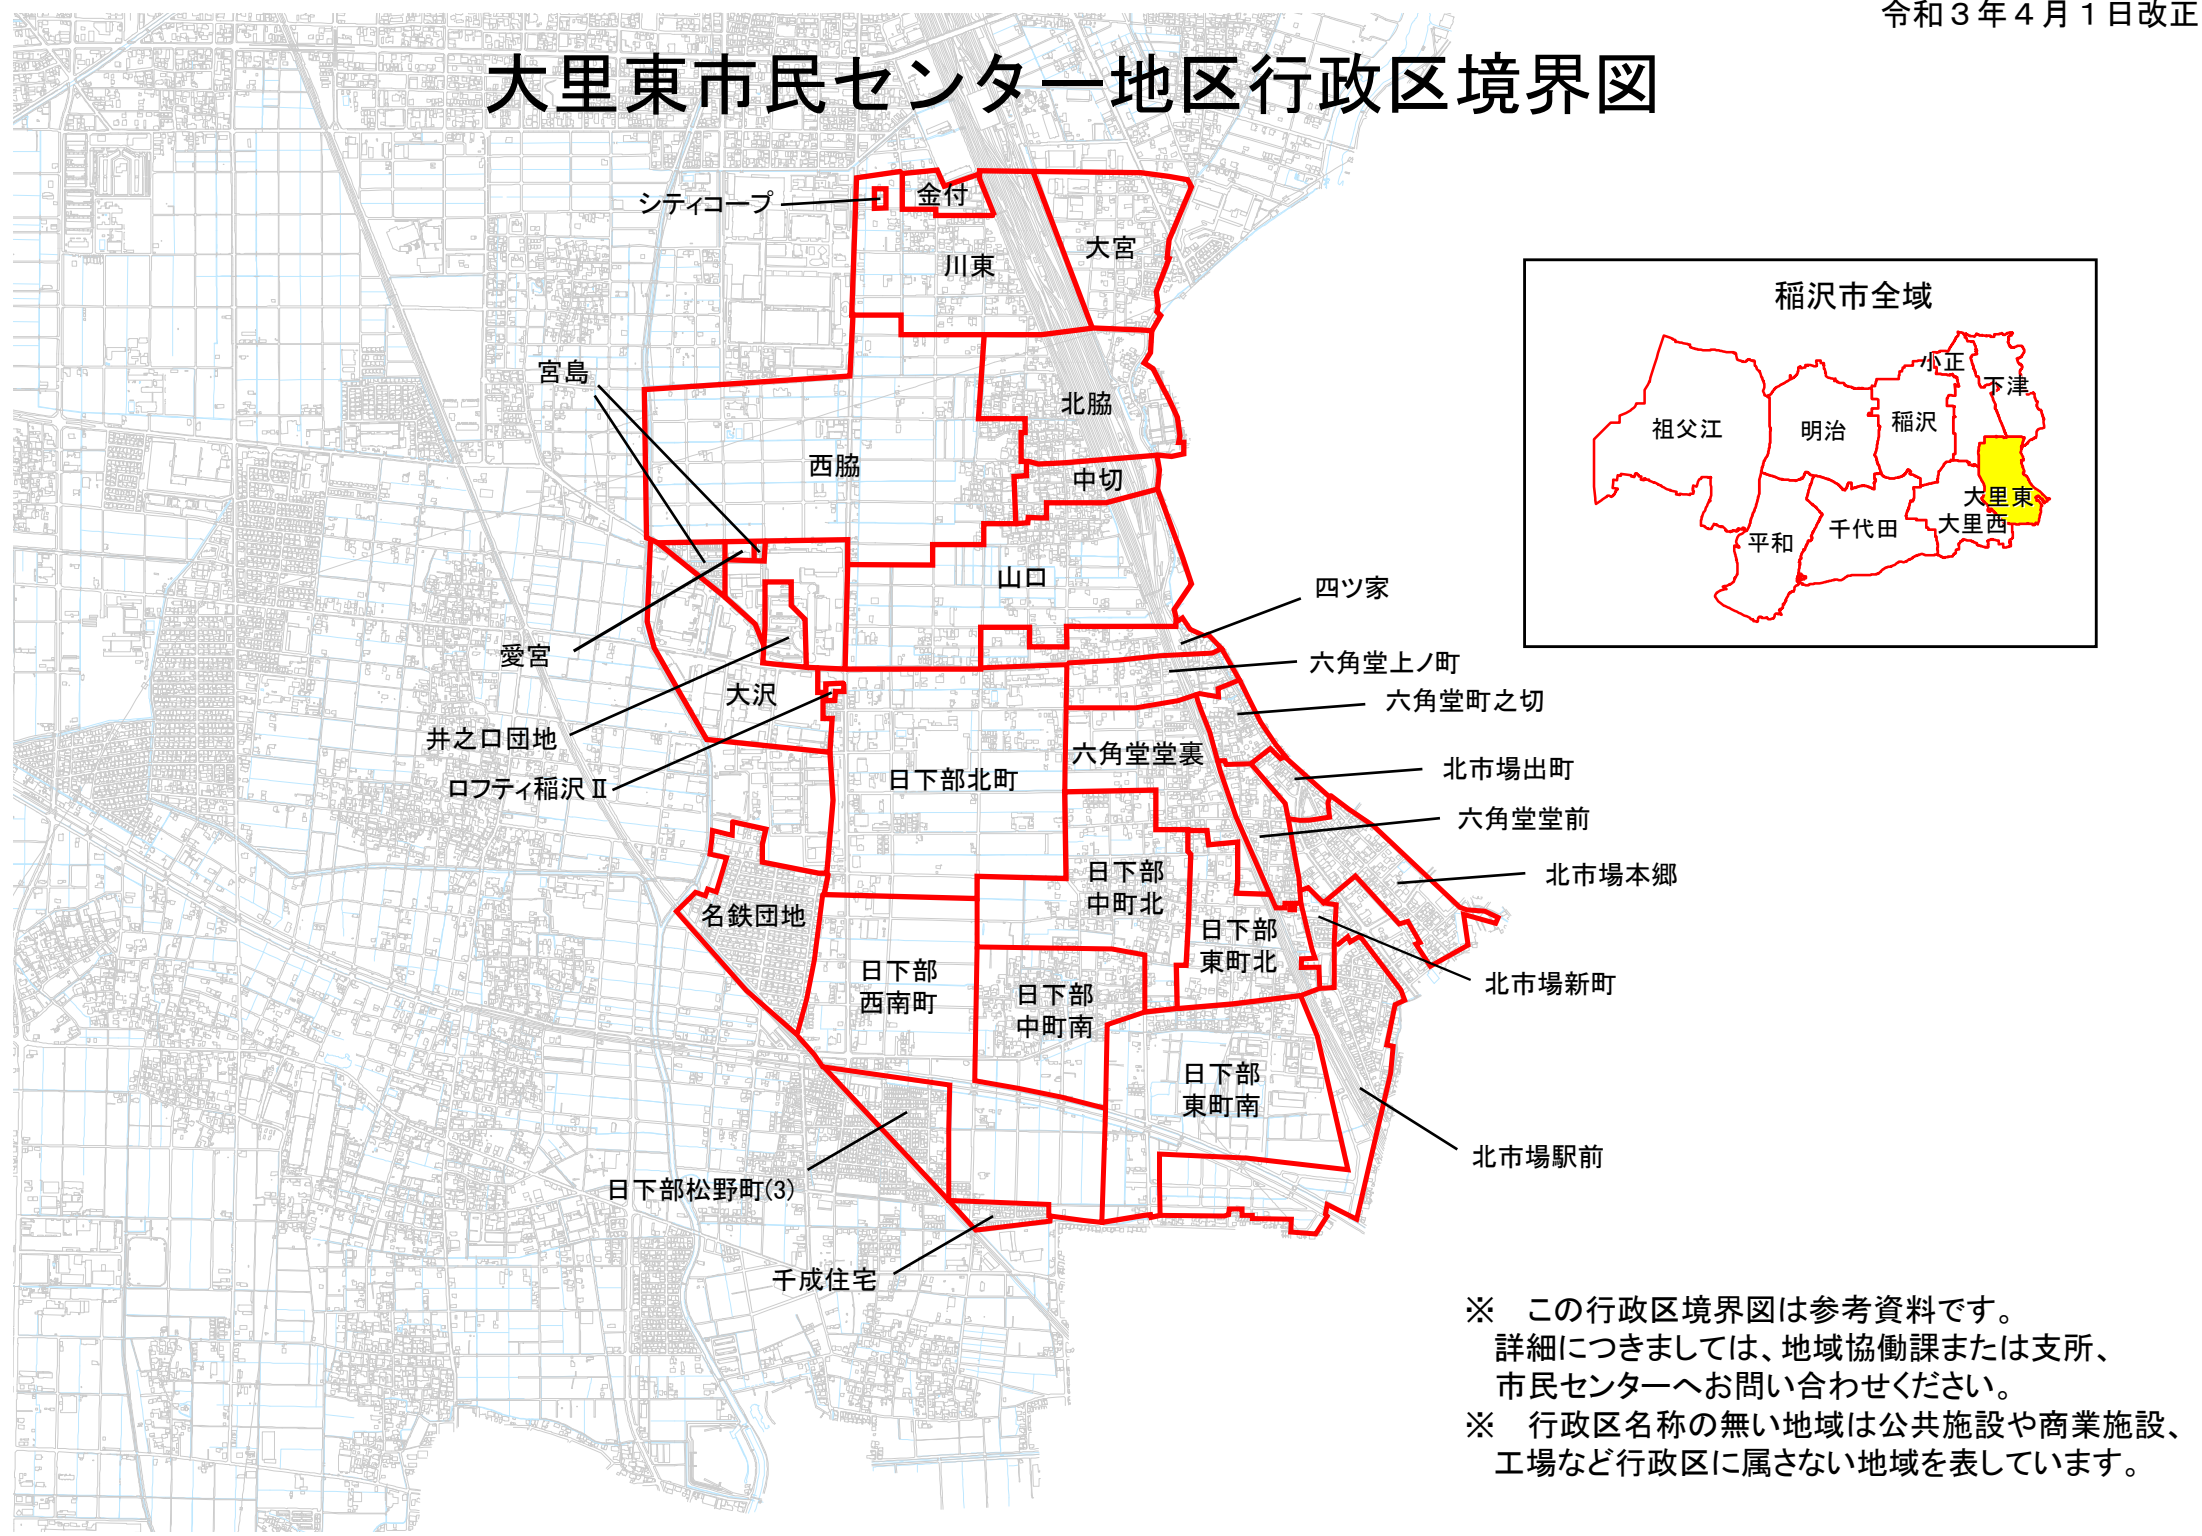

大里東市民センター一地区行政区境界図

※ この行政区境界図は参考資料です。
 詳細につきましては、地域協働課または支所、
 市民センターへお問い合わせください。
 ※ 行政区名称の無い地域は公共施設や商業施設、
 工場など行政区に属さない地域を表しています。