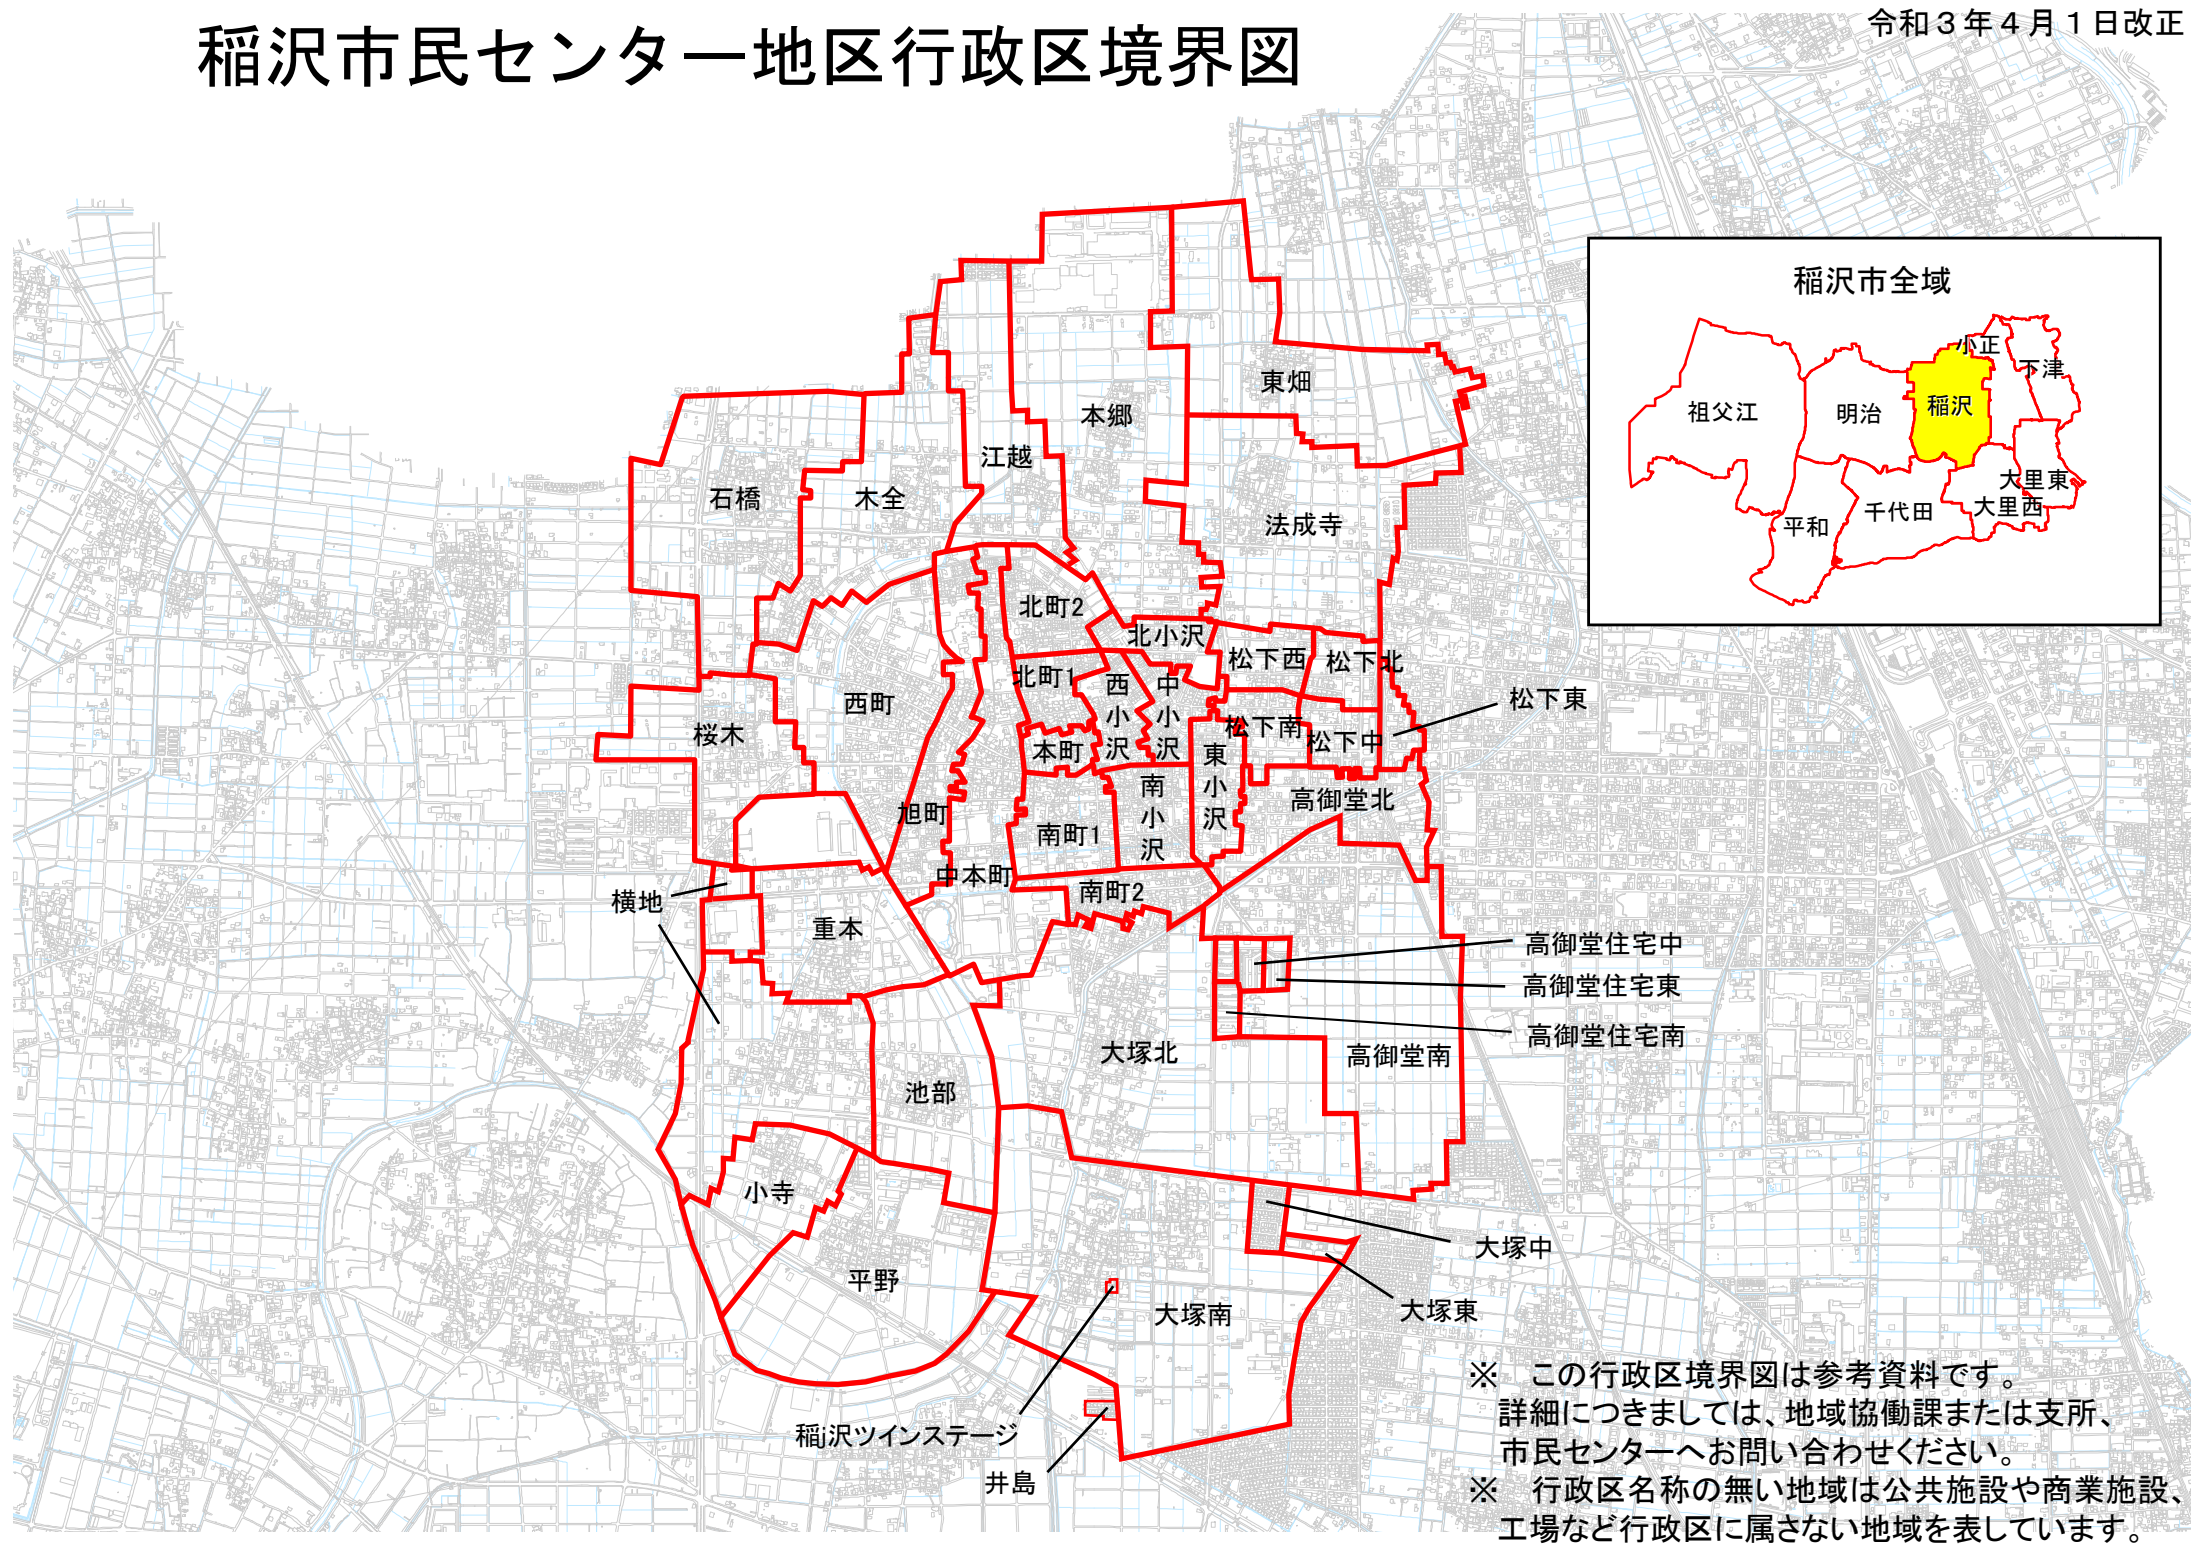

稲沢市民センター一地区行政区境界図

※ この行政区境界図は参考資料です。
 詳細につきましては、地域協働課または支所、
 市民センターへお問い合わせください。
 ※ 行政区名称の無い地域は公共施設や商業施設、
 工場など行政区に属さない地域を表しています。