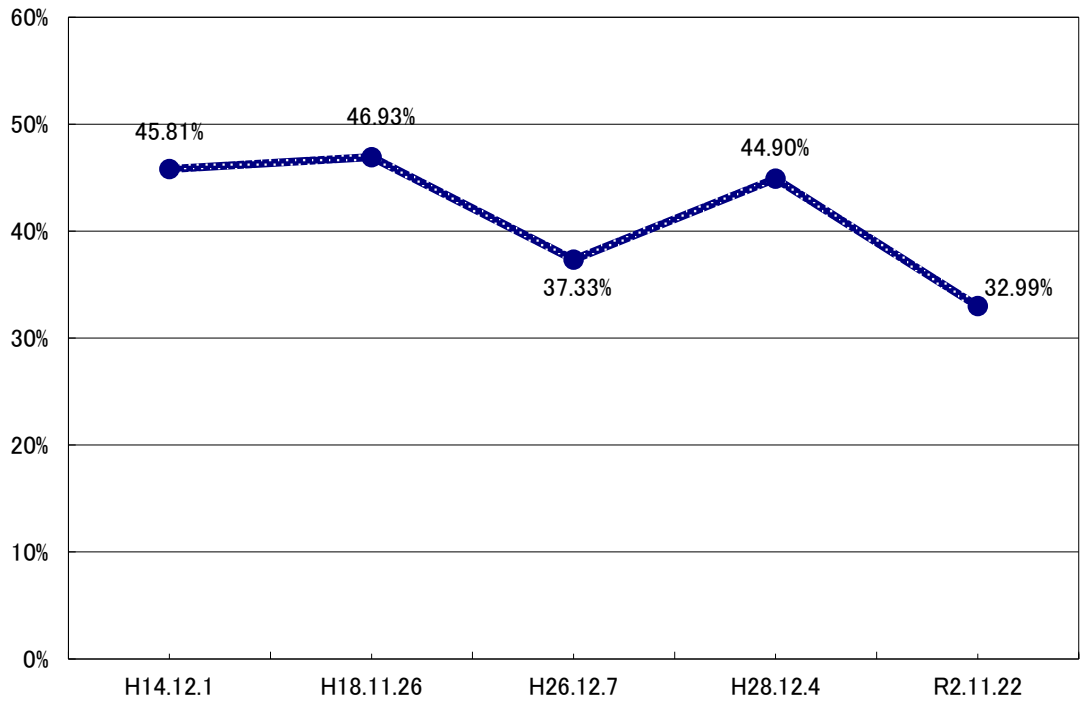

投票率の推移(稲沢市長選挙)

投票率の推移

男女別投票率

※ 無投票の選挙は除く。