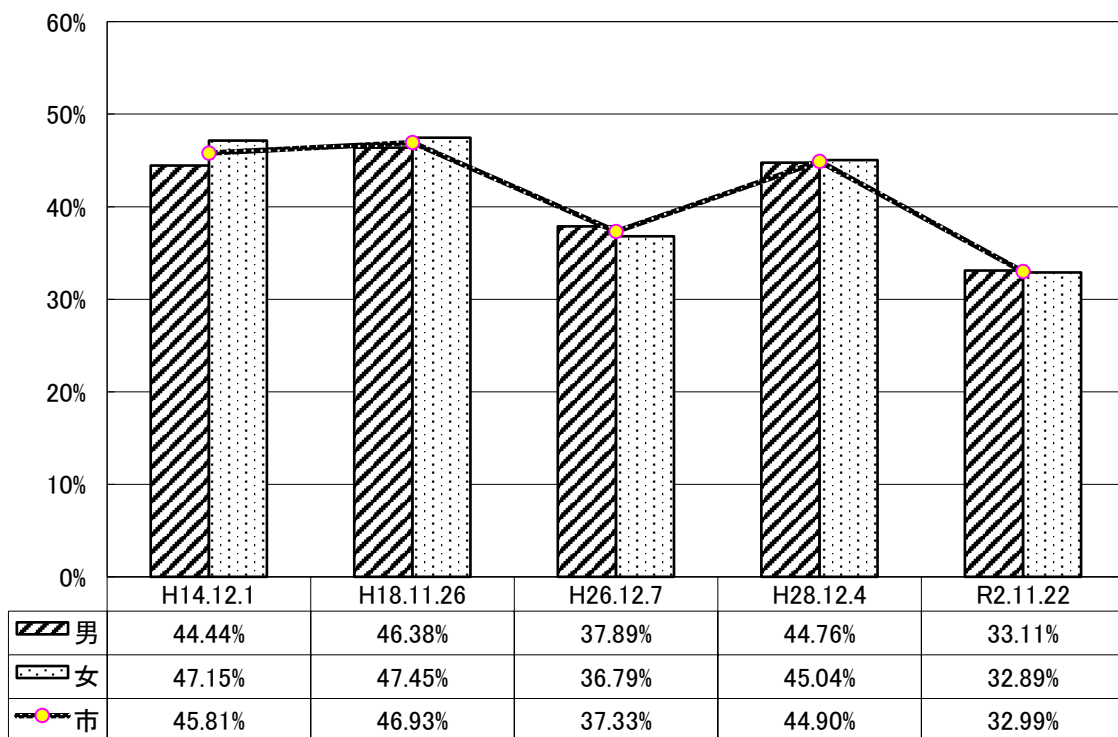

投票率の推移(稲沢市長選挙)

投票率の推移

男女別投票率

※ 無投票の選挙は除く。