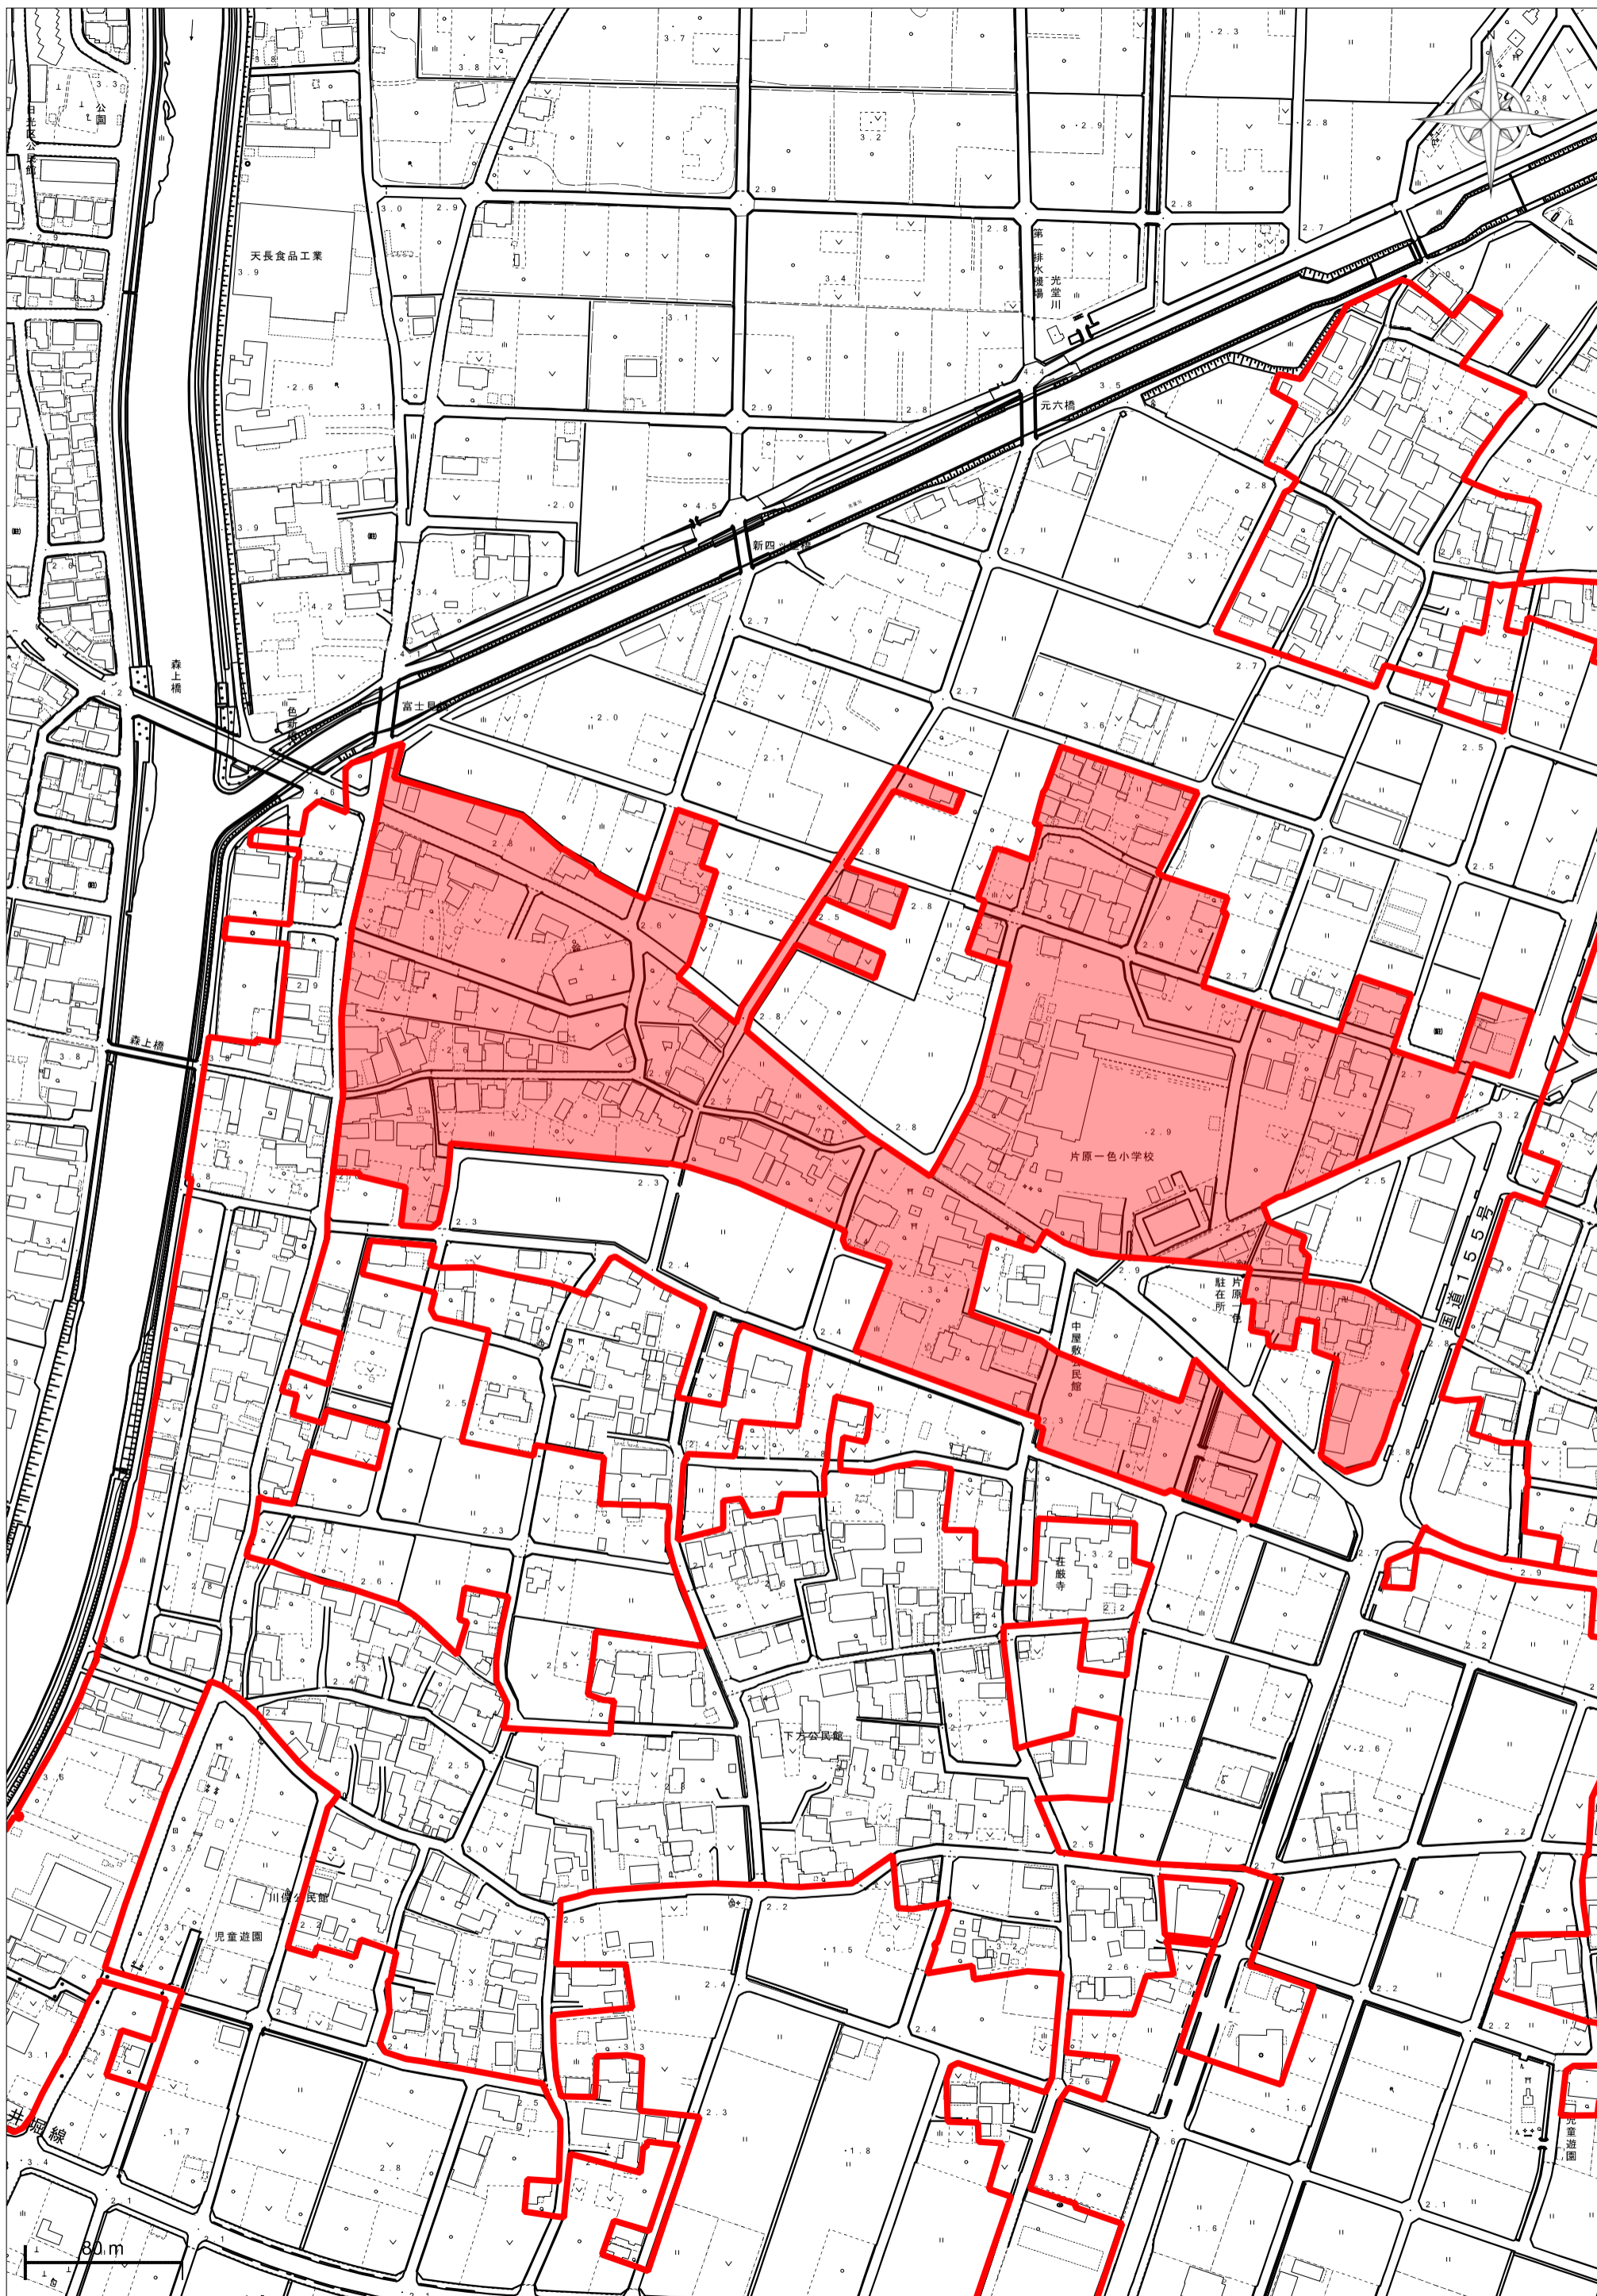

稲沢市告示第5号

稲沢市都市計画法に基づく開発行為等の許可の基準に関する条例（平成26年稲沢市条例第2号）第2条第3項に規定に基づき、次のとおり告示する。

令和2年1月10日

稲沢市長 加藤 錠 司 郎

稲沢市都市計画法に基づく開発行為等の許可の基準に関する条例（平成26年稲沢市条例第2号）第2条第1項に規定する市長が指定する土地の区域

	区域名
1	片原一色 (1)
2	片原一色 (2)
3	片原一色 (3)
4	片原一色 (4)
5	片原一色 (5)
6	儀長
7	井堀
8	桜方
9	二俣
10	鷺尾
11	須ヶ谷
12	観音堂
13	法立 (1)
14	法立 (2)
15	法立 (3)
16	平池
17	西光坊
18	横池
19	下起南

指定区域区域図

片原一色 (1)

指定区域区域図

片原一色（2）

指定区域区域図

片原一色（3）

指定区域区域図

片原一色（４）

指定区域区域図

片原一色 (5)

指定区域区域図

指定区域区域図

指定区域区域図

主要地方道名古屋祖父

指定区域区域図

指定区域区域図

指定区域区域図

指定区域区域図

観音堂

指定区域区域図

指定区域区域図

指定区域区域図

指定区域区域図

指定区域区域図