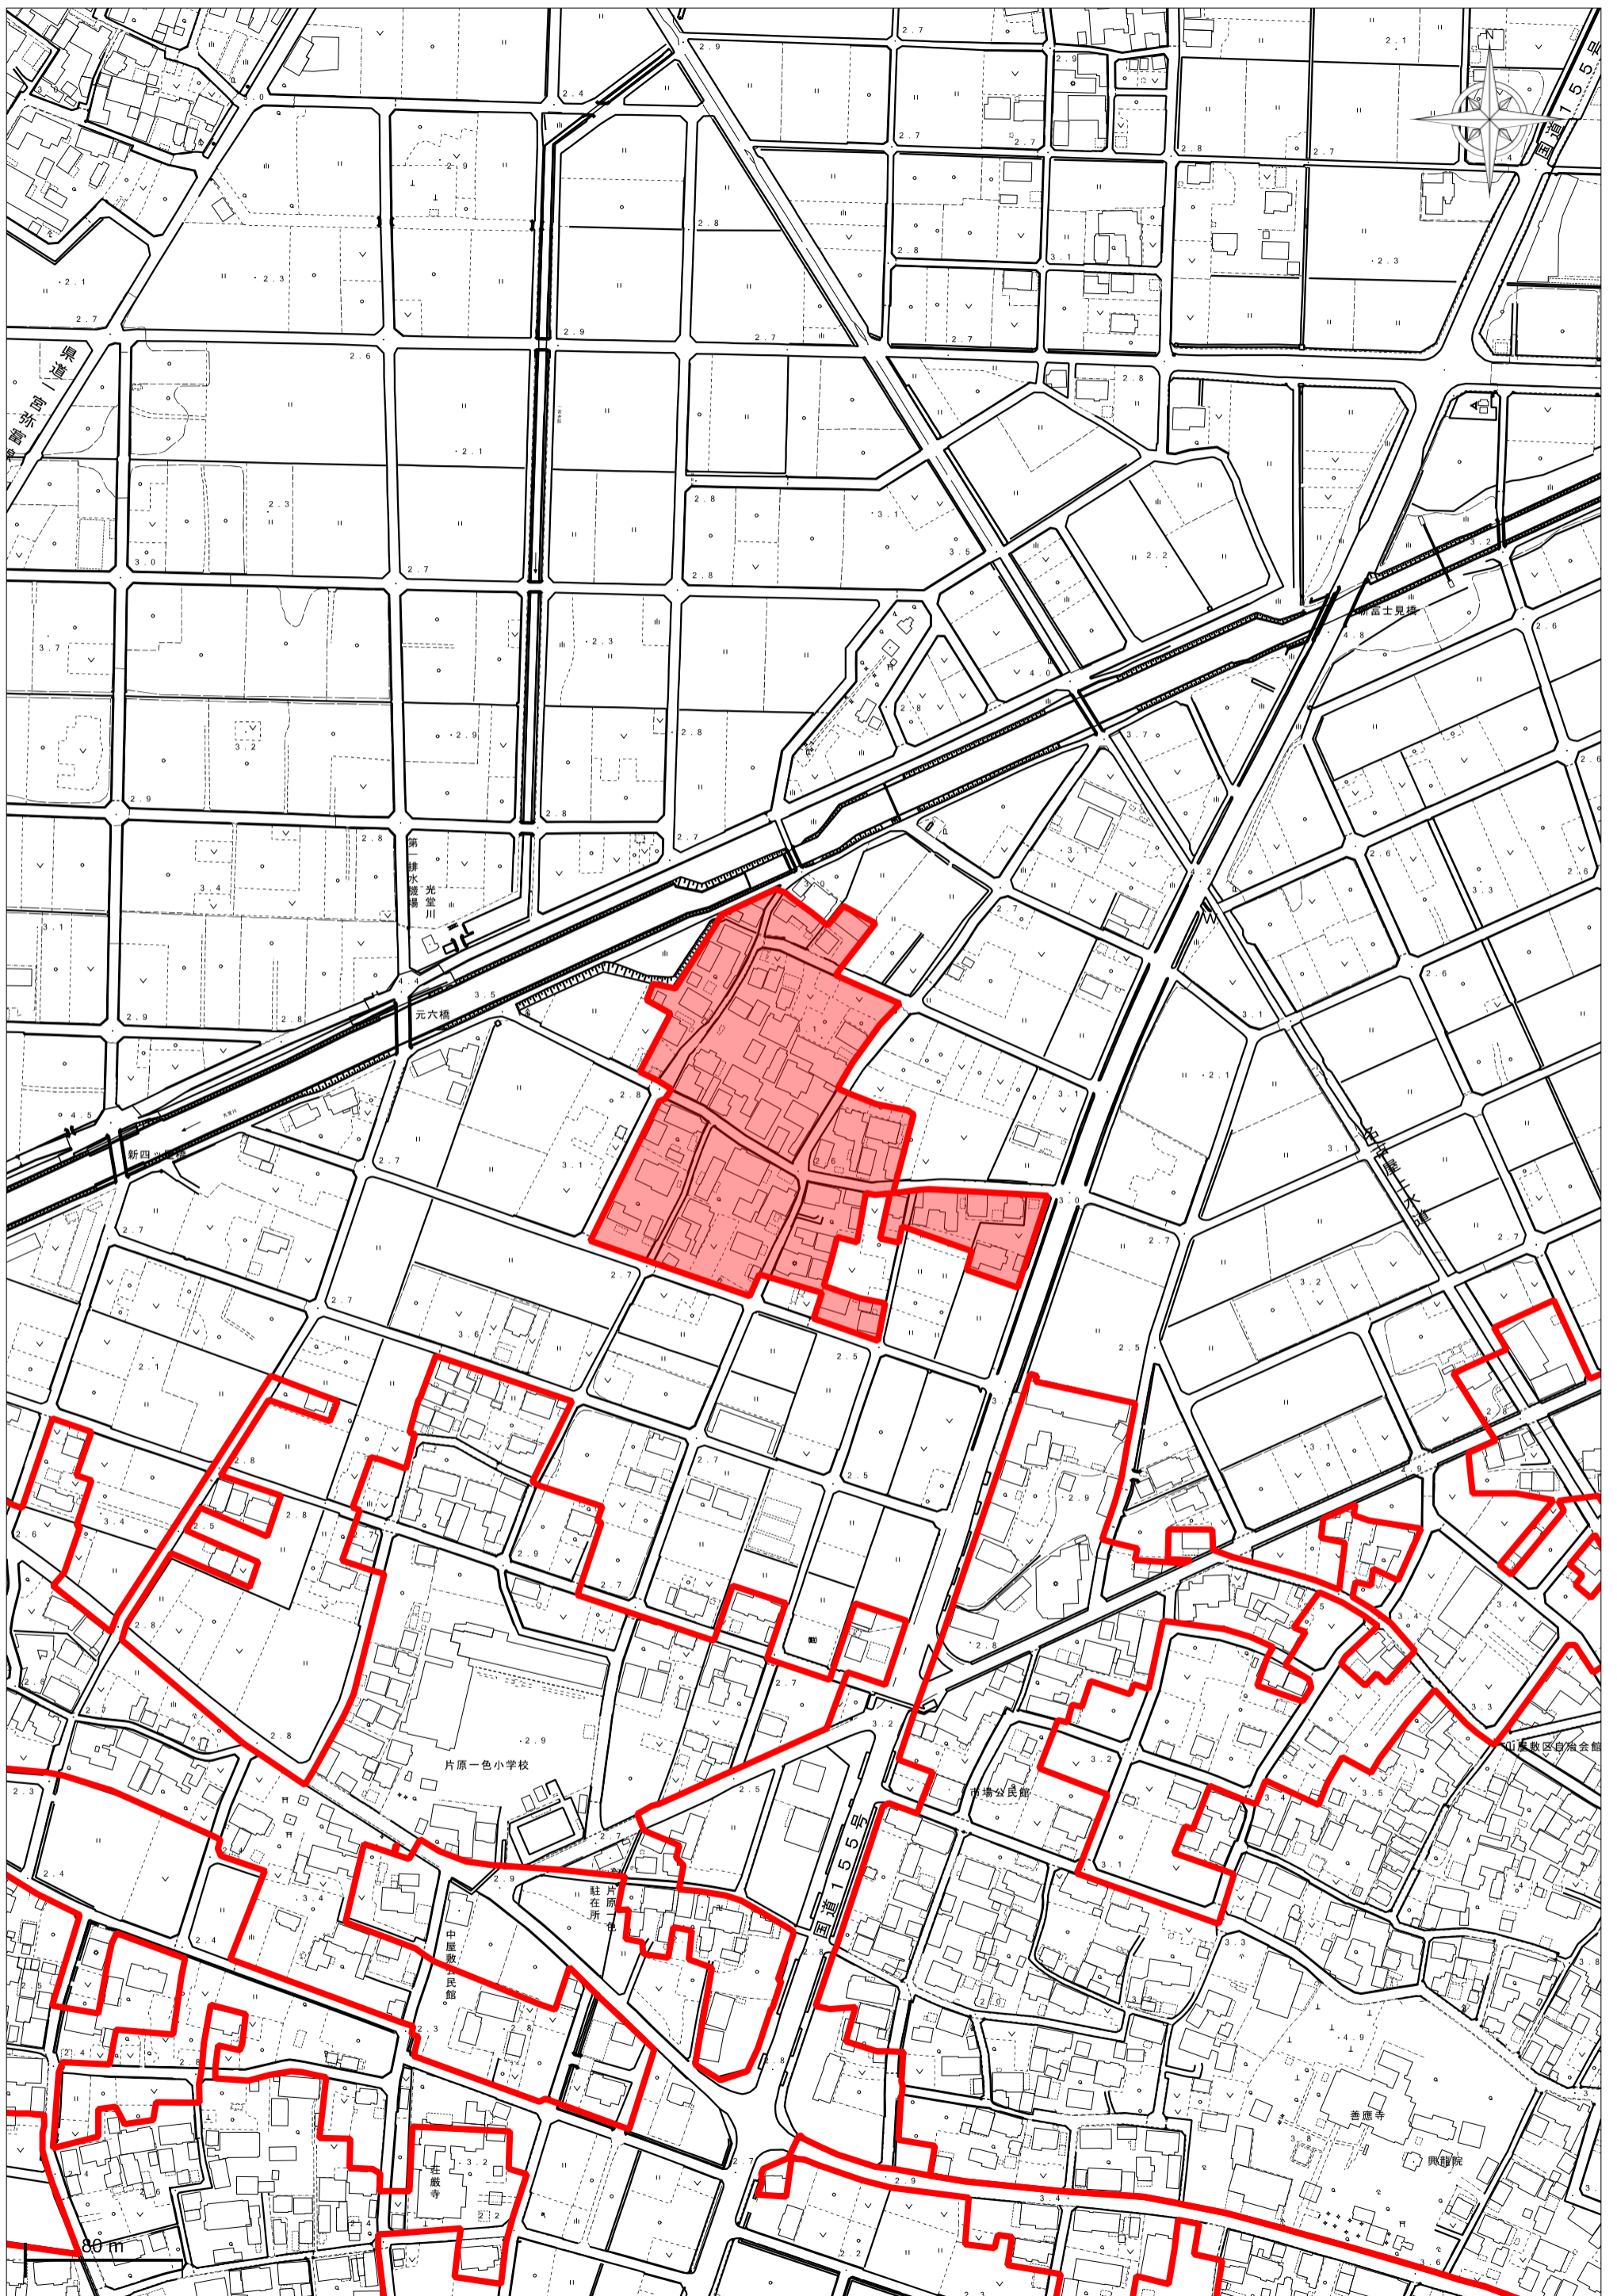

稲沢市告示第5号

稲沢市都市計画法に基づく開発行為等の許可の基準に関する条例（平成26年稲沢市条例第2号）第2条第3項に規定に基づき、次のとおり告示する。

令和2年1月10日

稲沢市長 加藤 錠 司 郎

稲沢市都市計画法に基づく開発行為等の許可の基準に関する条例（平成26年稲沢市条例第2号）第2条第1項に規定する市長が指定する土地の区域

	区域名
1	片原一色 (1)
2	片原一色 (2)
3	片原一色 (3)
4	片原一色 (4)
5	片原一色 (5)
6	儀長
7	井堀
8	桜方
9	二俣
10	鷺尾
11	須ヶ谷
12	観音堂
13	法立 (1)
14	法立 (2)
15	法立 (3)
16	平池
17	西光坊
18	横池
19	下起南

指定区域区域図

片原一色 (1)

指定区域区域図

片原一色（2）

指定区域区域図

片原一色（3）

指定区域区域図

片原一色（４）

指定区域区域図

片原一色 (5)

指定区域区域図

指定区域区域図

指定区域区域図

主要地方道名古屋祖父

指定区域区域図

指定区域区域図

西光坊

指定区域区域図

指定区域区域図

下起南