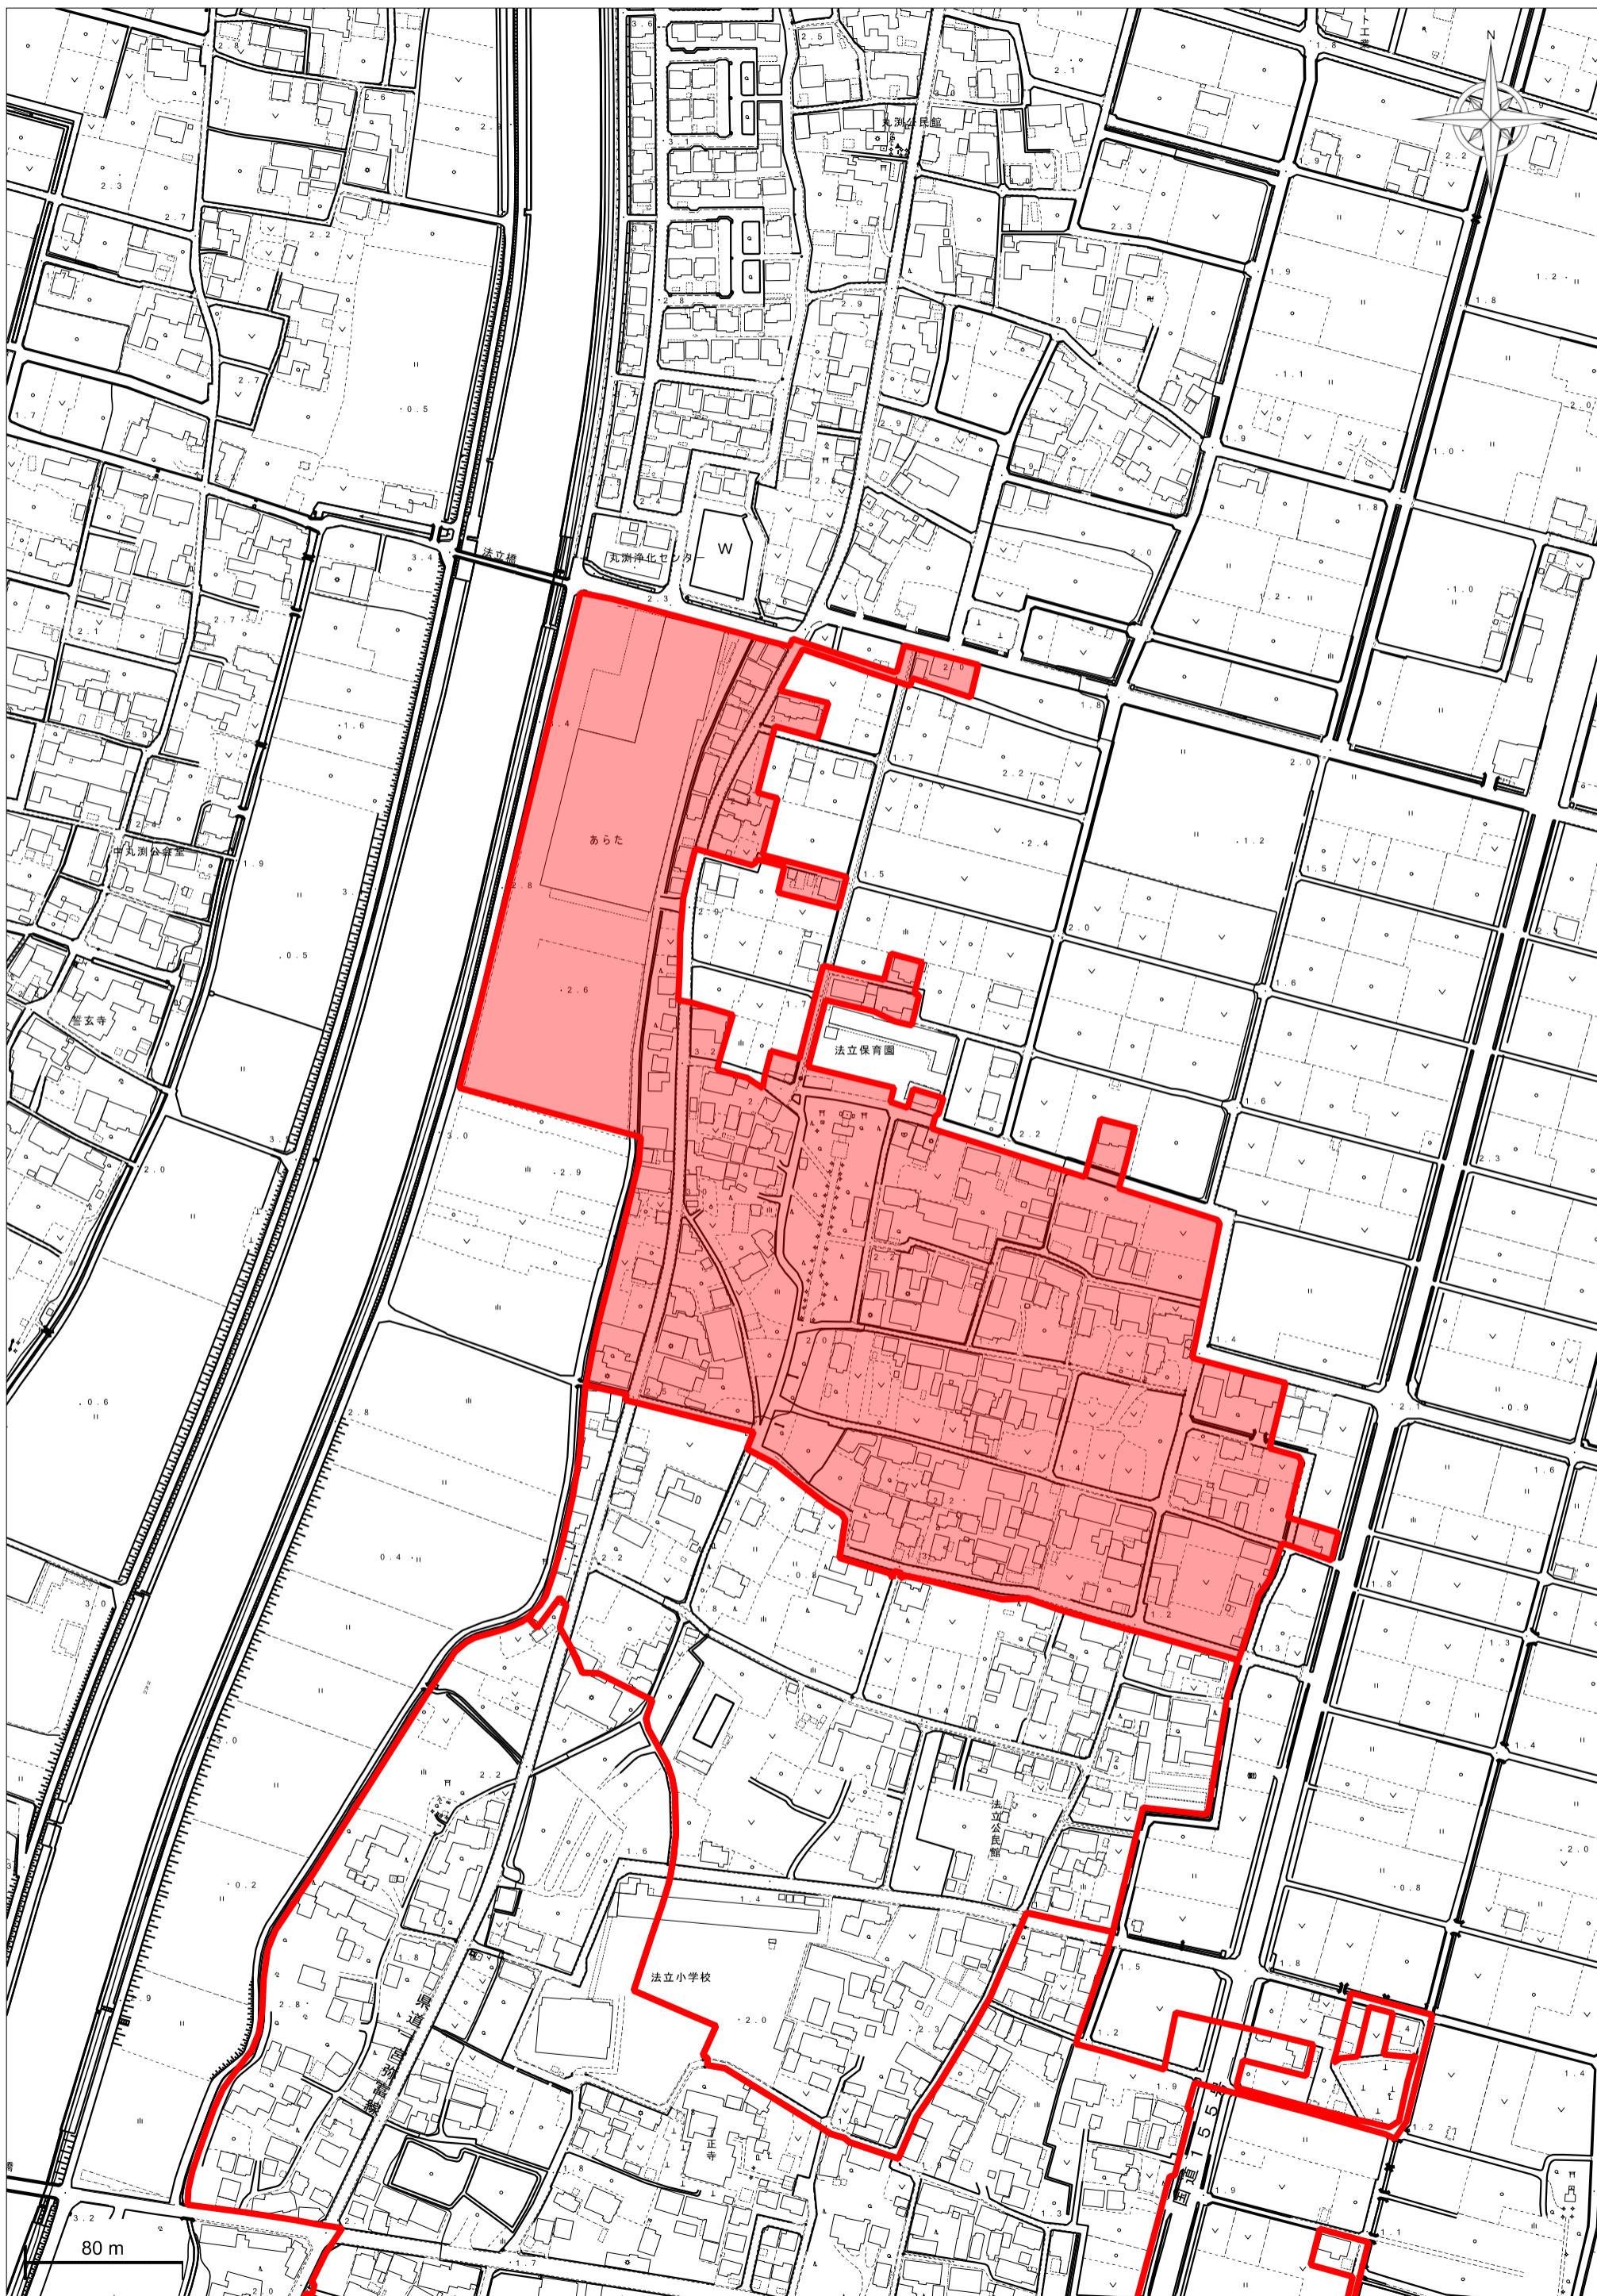

指定区域区域図

片原一色 (1)

指定区域区域図

片原一色（2）

指定区域区域図

片原一色（3）

指定区域区域図

片原一色（４）

指定区域区域図

片原一色 (5)

指定区域区域図

指定区域区域図

指定区域区域図

主要地方道名古屋祖父

指定区域区域図

指定区域区域図

指定区域区域図

指定区域区域図

観音堂

指定区域区域図

指定区域区域図

指定区域区域図

指定区域区域図

指定区域区域図

西光坊

指定区域区域図

指定区域区域図

下起南