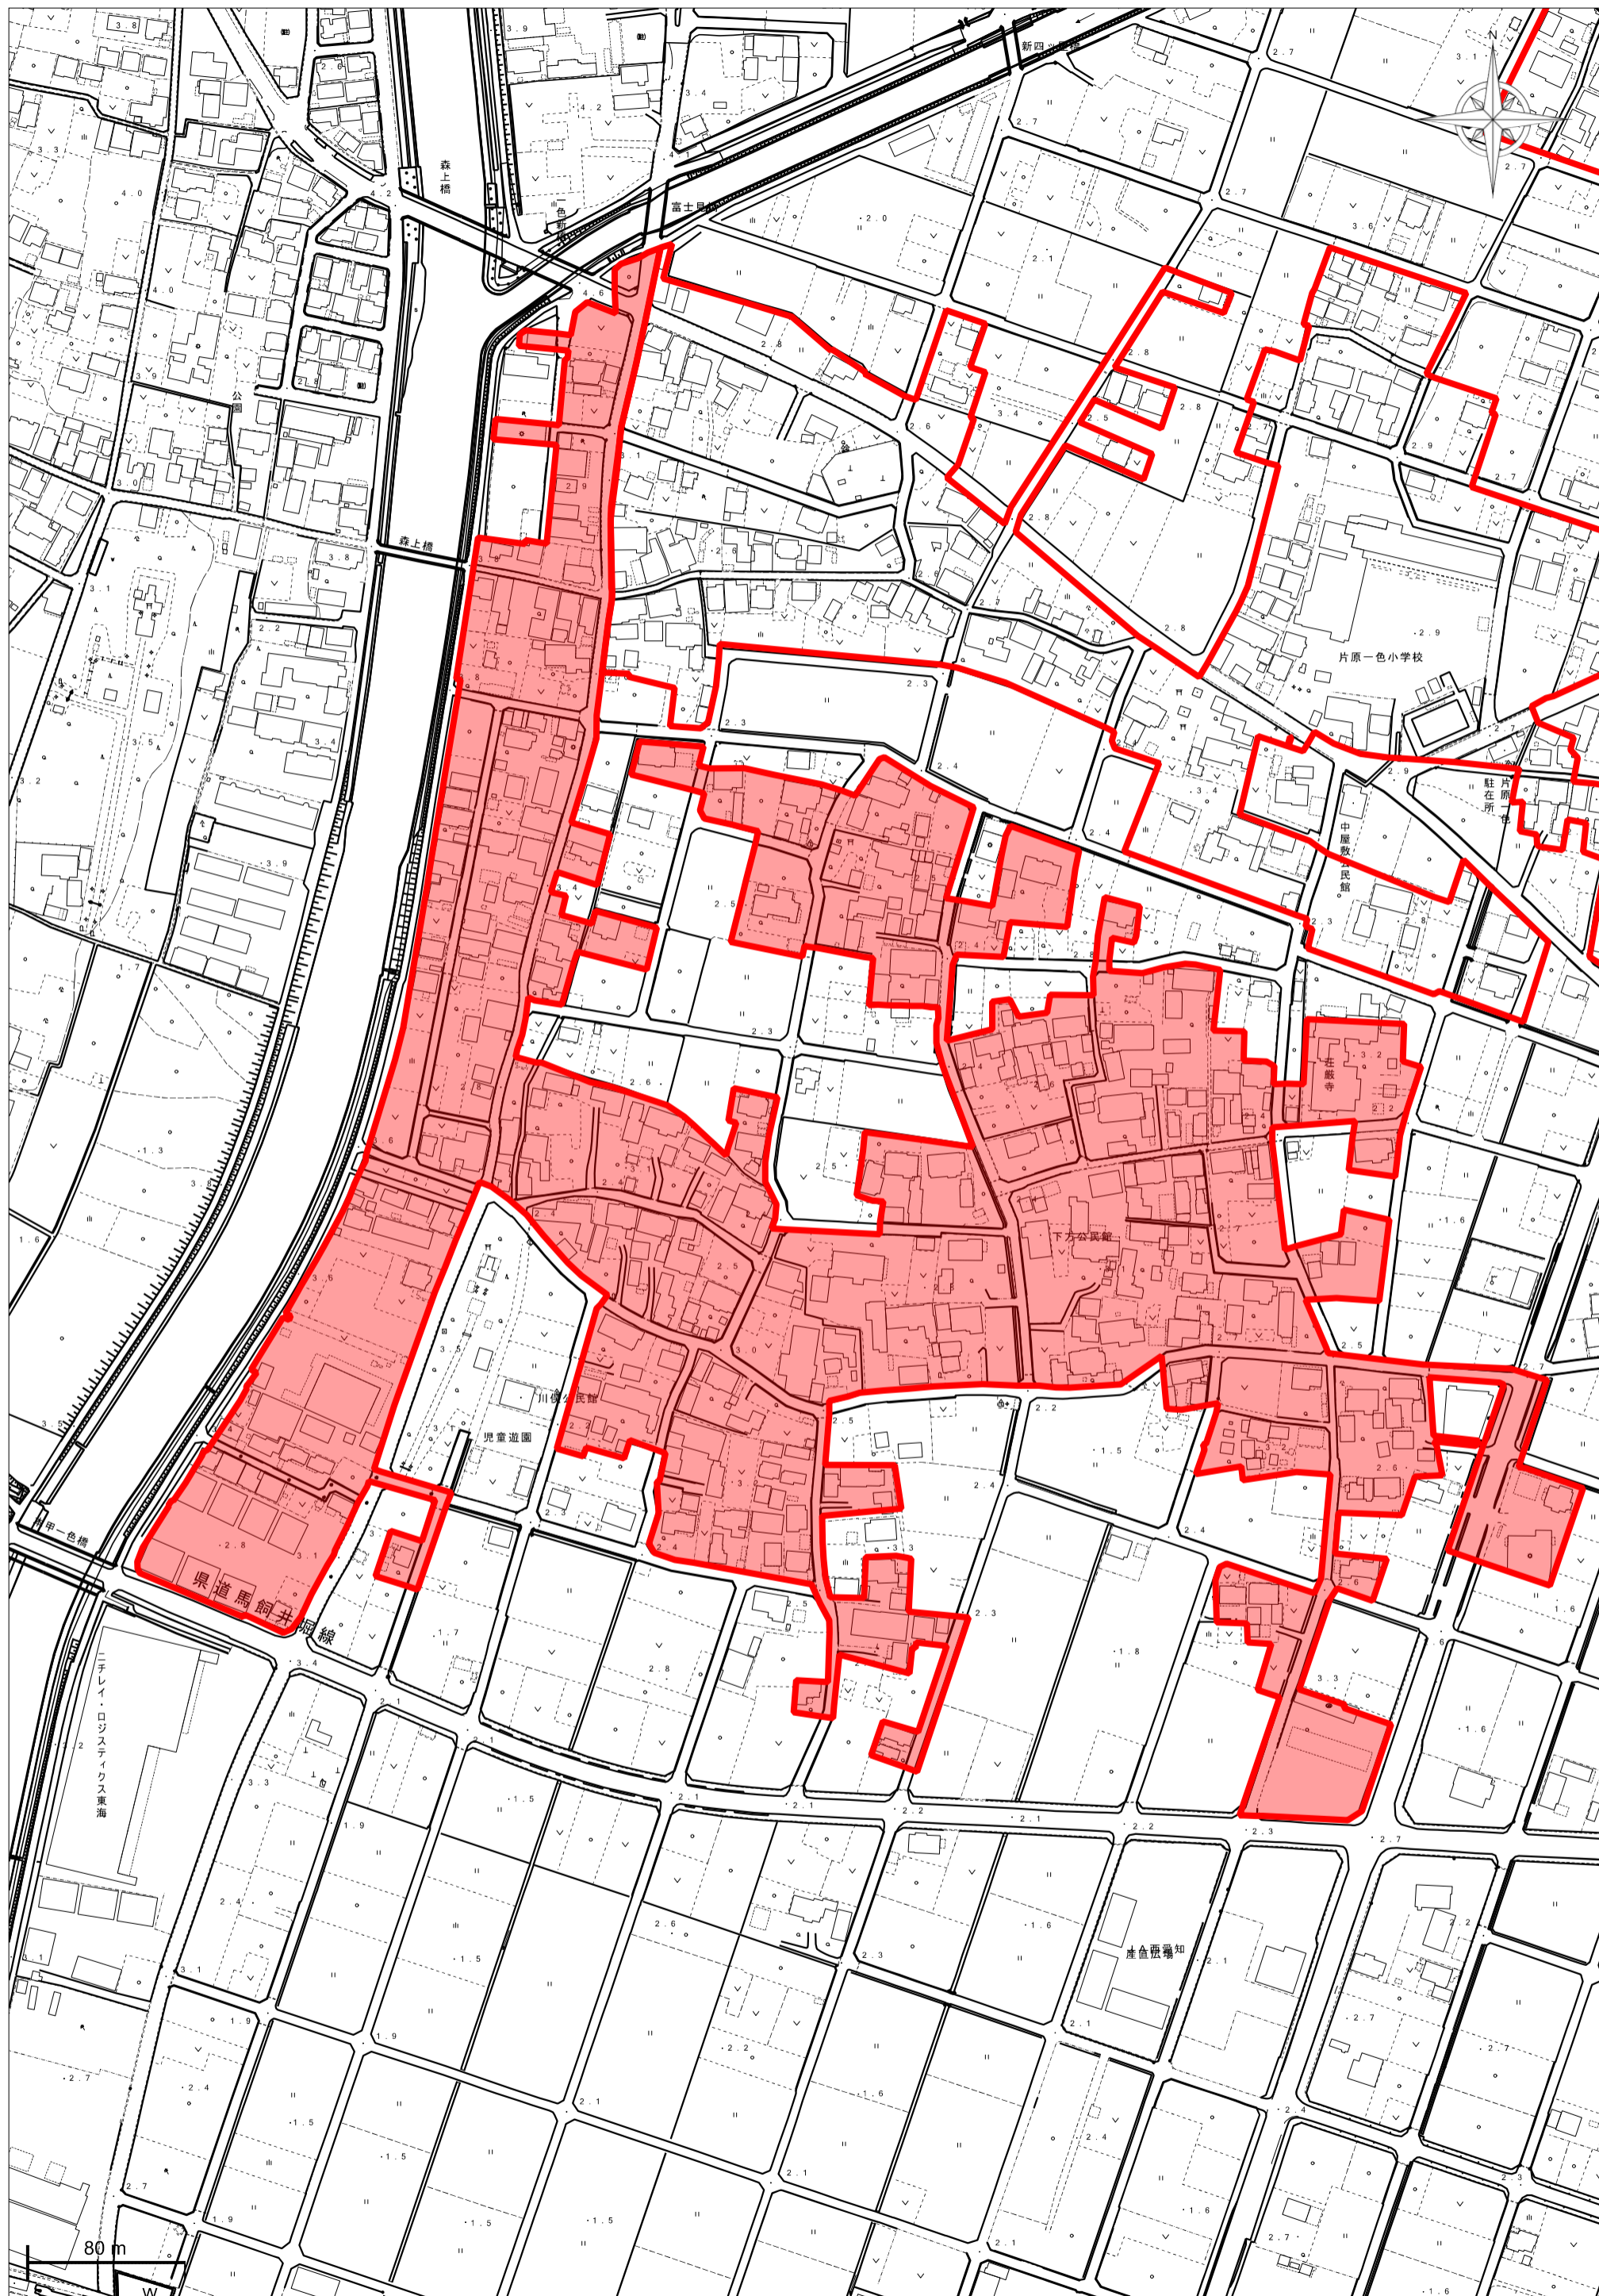

稲沢市告示第5号

稲沢市都市計画法に基づく開発行為等の許可の基準に関する条例（平成26年稲沢市条例第2号）第2条第3項に規定に基づき、次のとおり告示する。

令和2年1月10日

稲沢市長 加藤 錠 司 郎

稲沢市都市計画法に基づく開発行為等の許可の基準に関する条例（平成26年稲沢市条例第2号）第2条第1項に規定する市長が指定する土地の区域

	区域名
1	片原一色 (1)
2	片原一色 (2)
3	片原一色 (3)
4	片原一色 (4)
5	片原一色 (5)
6	儀長
7	井堀
8	桜方
9	二俣
10	鷺尾
11	須ヶ谷
12	観音堂
13	法立 (1)
14	法立 (2)
15	法立 (3)
16	平池
17	西光坊
18	横池
19	下起南

指定区域区域図

片原一色 (1)

指定区域区域図

片原一色（2）

指定区域区域図

片原一色（3）

指定区域区域図

片原一色（４）

指定区域区域図

片原一色 (5)

指定区域区域図

指定区域区域図

指定区域区域図

主要地方道名古屋祖父

指定区域区域図

指定区域区域図

指定区域区域図

指定区域区域図

観音堂

指定区域区域図

指定区域区域図

指定区域区域図

指定区域区域図

指定区域区域図