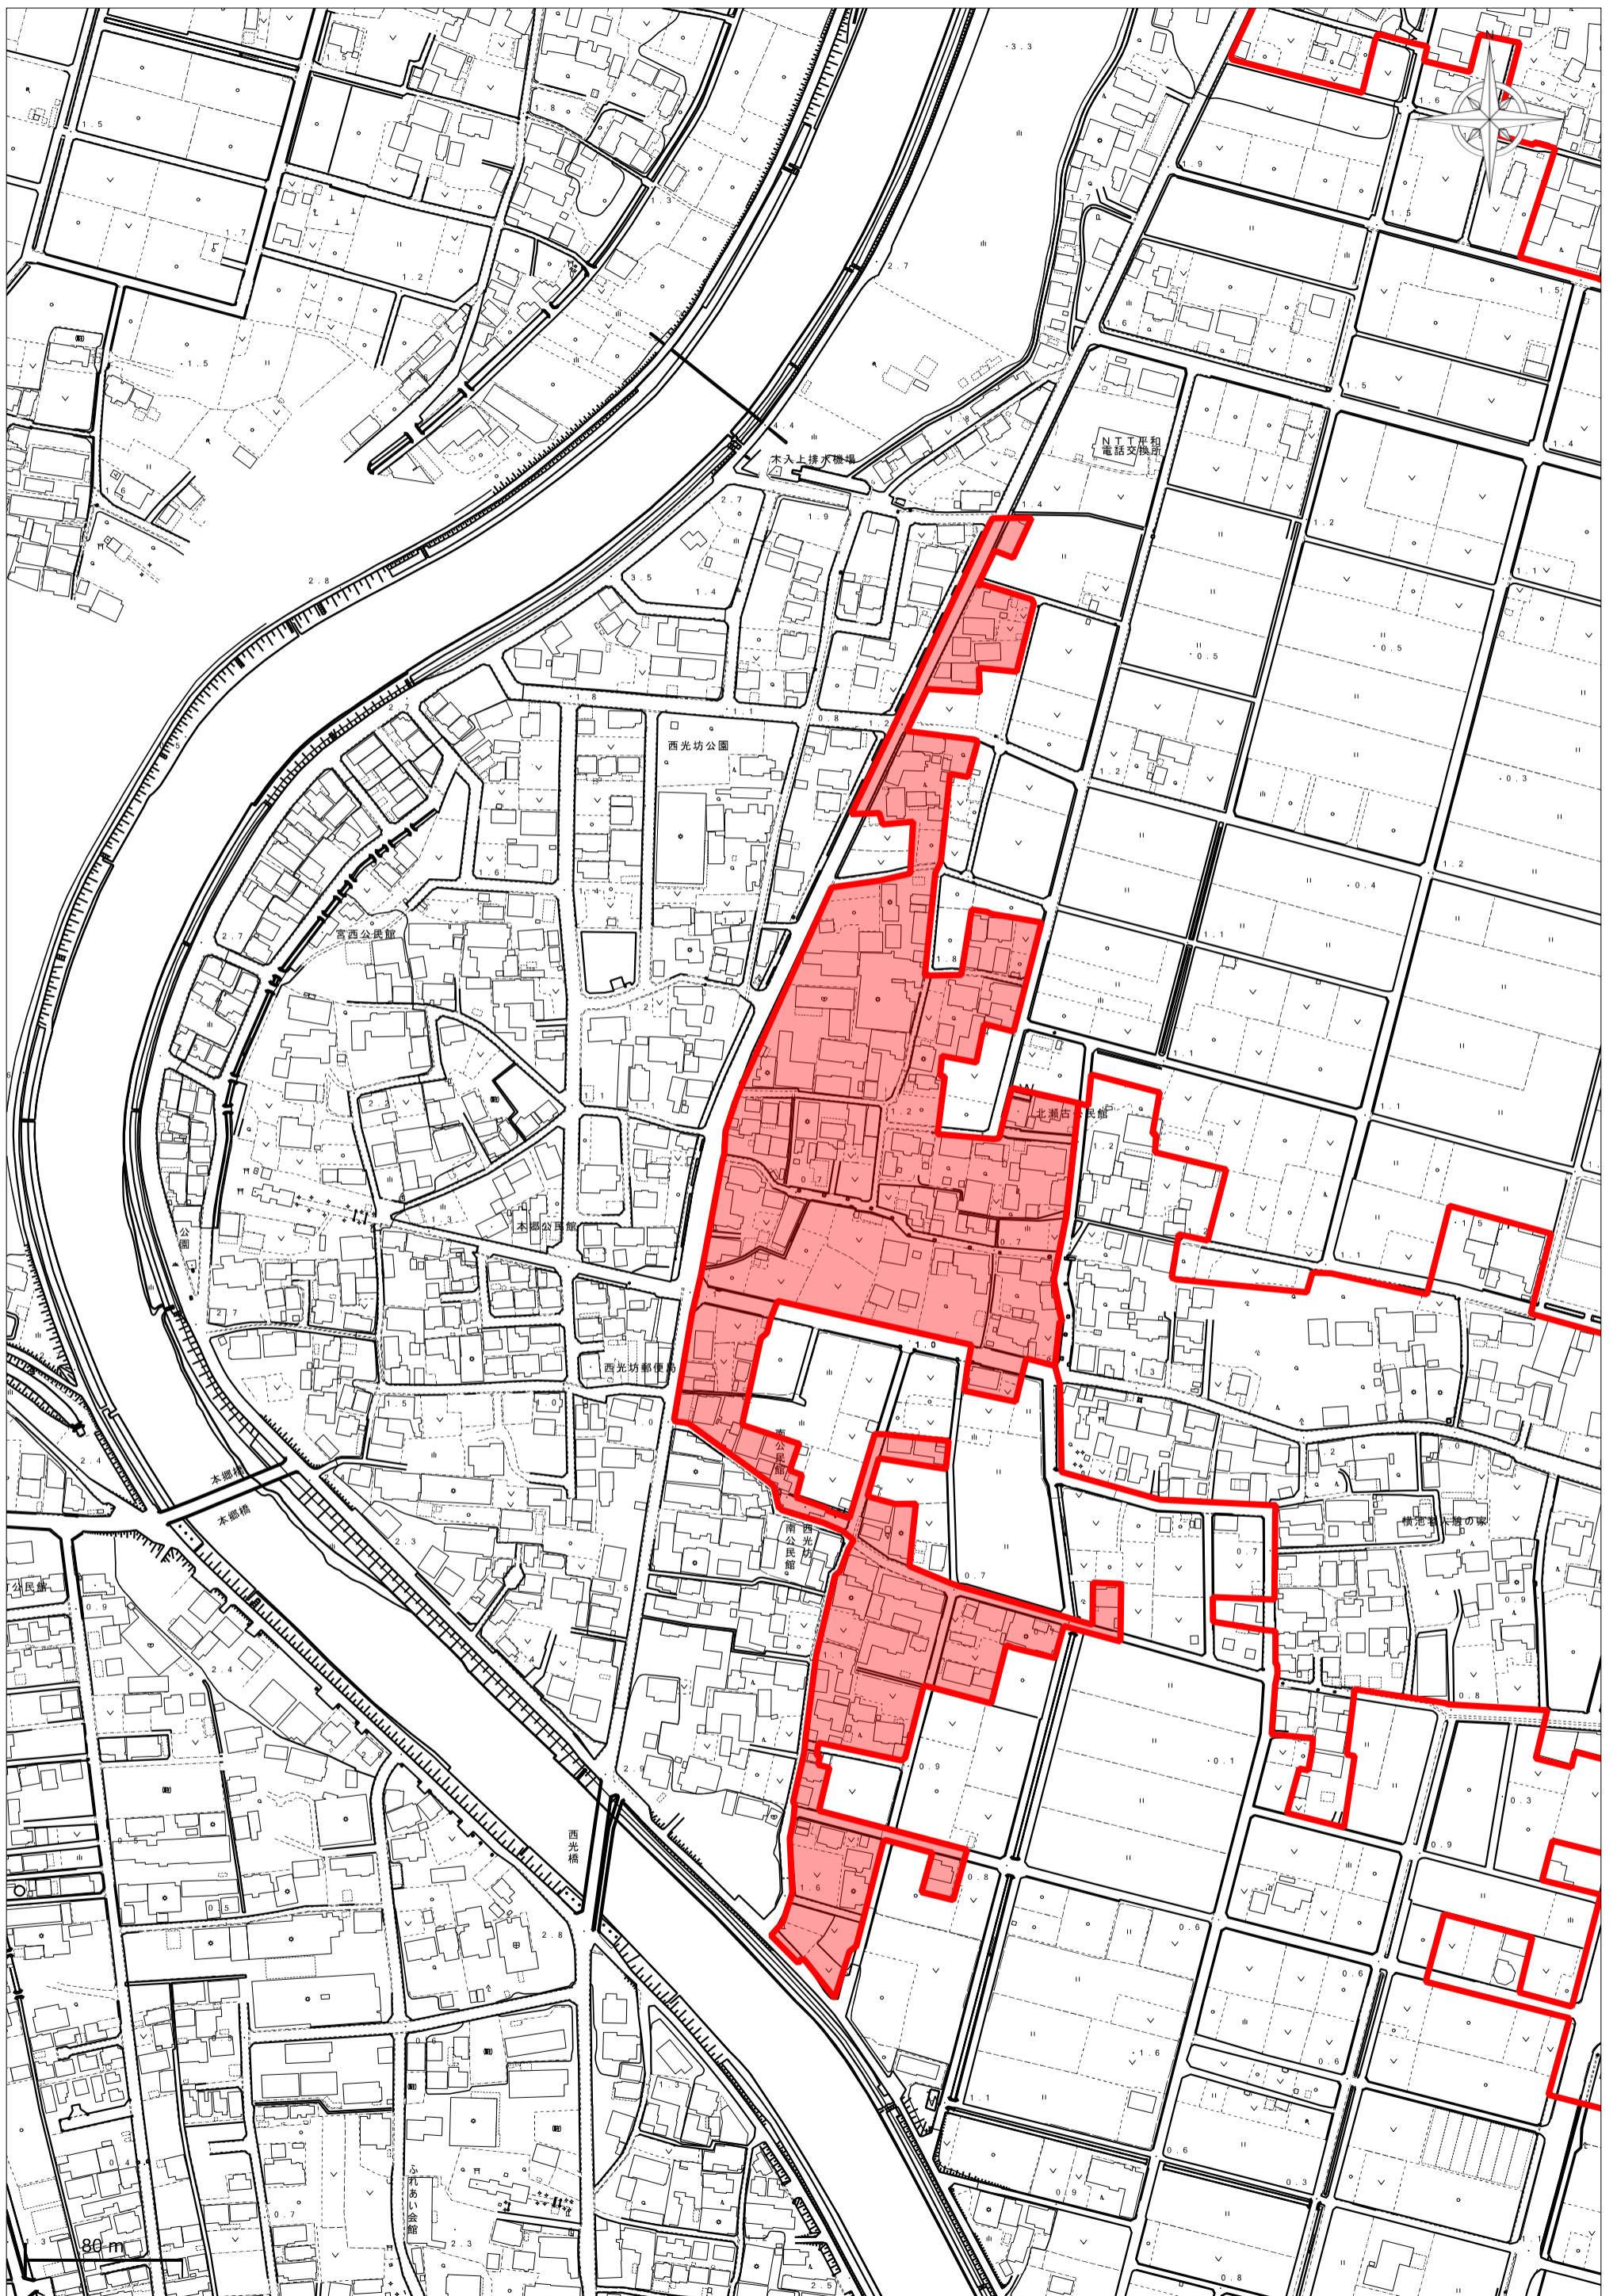

指定区域区域図

片原一色 (1)

指定区域区域図

片原一色（2）

指定区域区域図

片原一色（3）

指定区域区域図

片原一色（４）

指定区域区域図

片原一色 (5)

指定区域区域図

指定区域区域図

指定区域区域図

主要地方道名古屋祖父

指定区域区域図

指定区域区域図

指定区域区域図

指定区域区域図

観音堂

指定区域区域図

指定区域区域図

指定区域区域図

指定区域区域図

指定区域区域図

西光坊

指定区域区域図

指定区域区域図

下起南