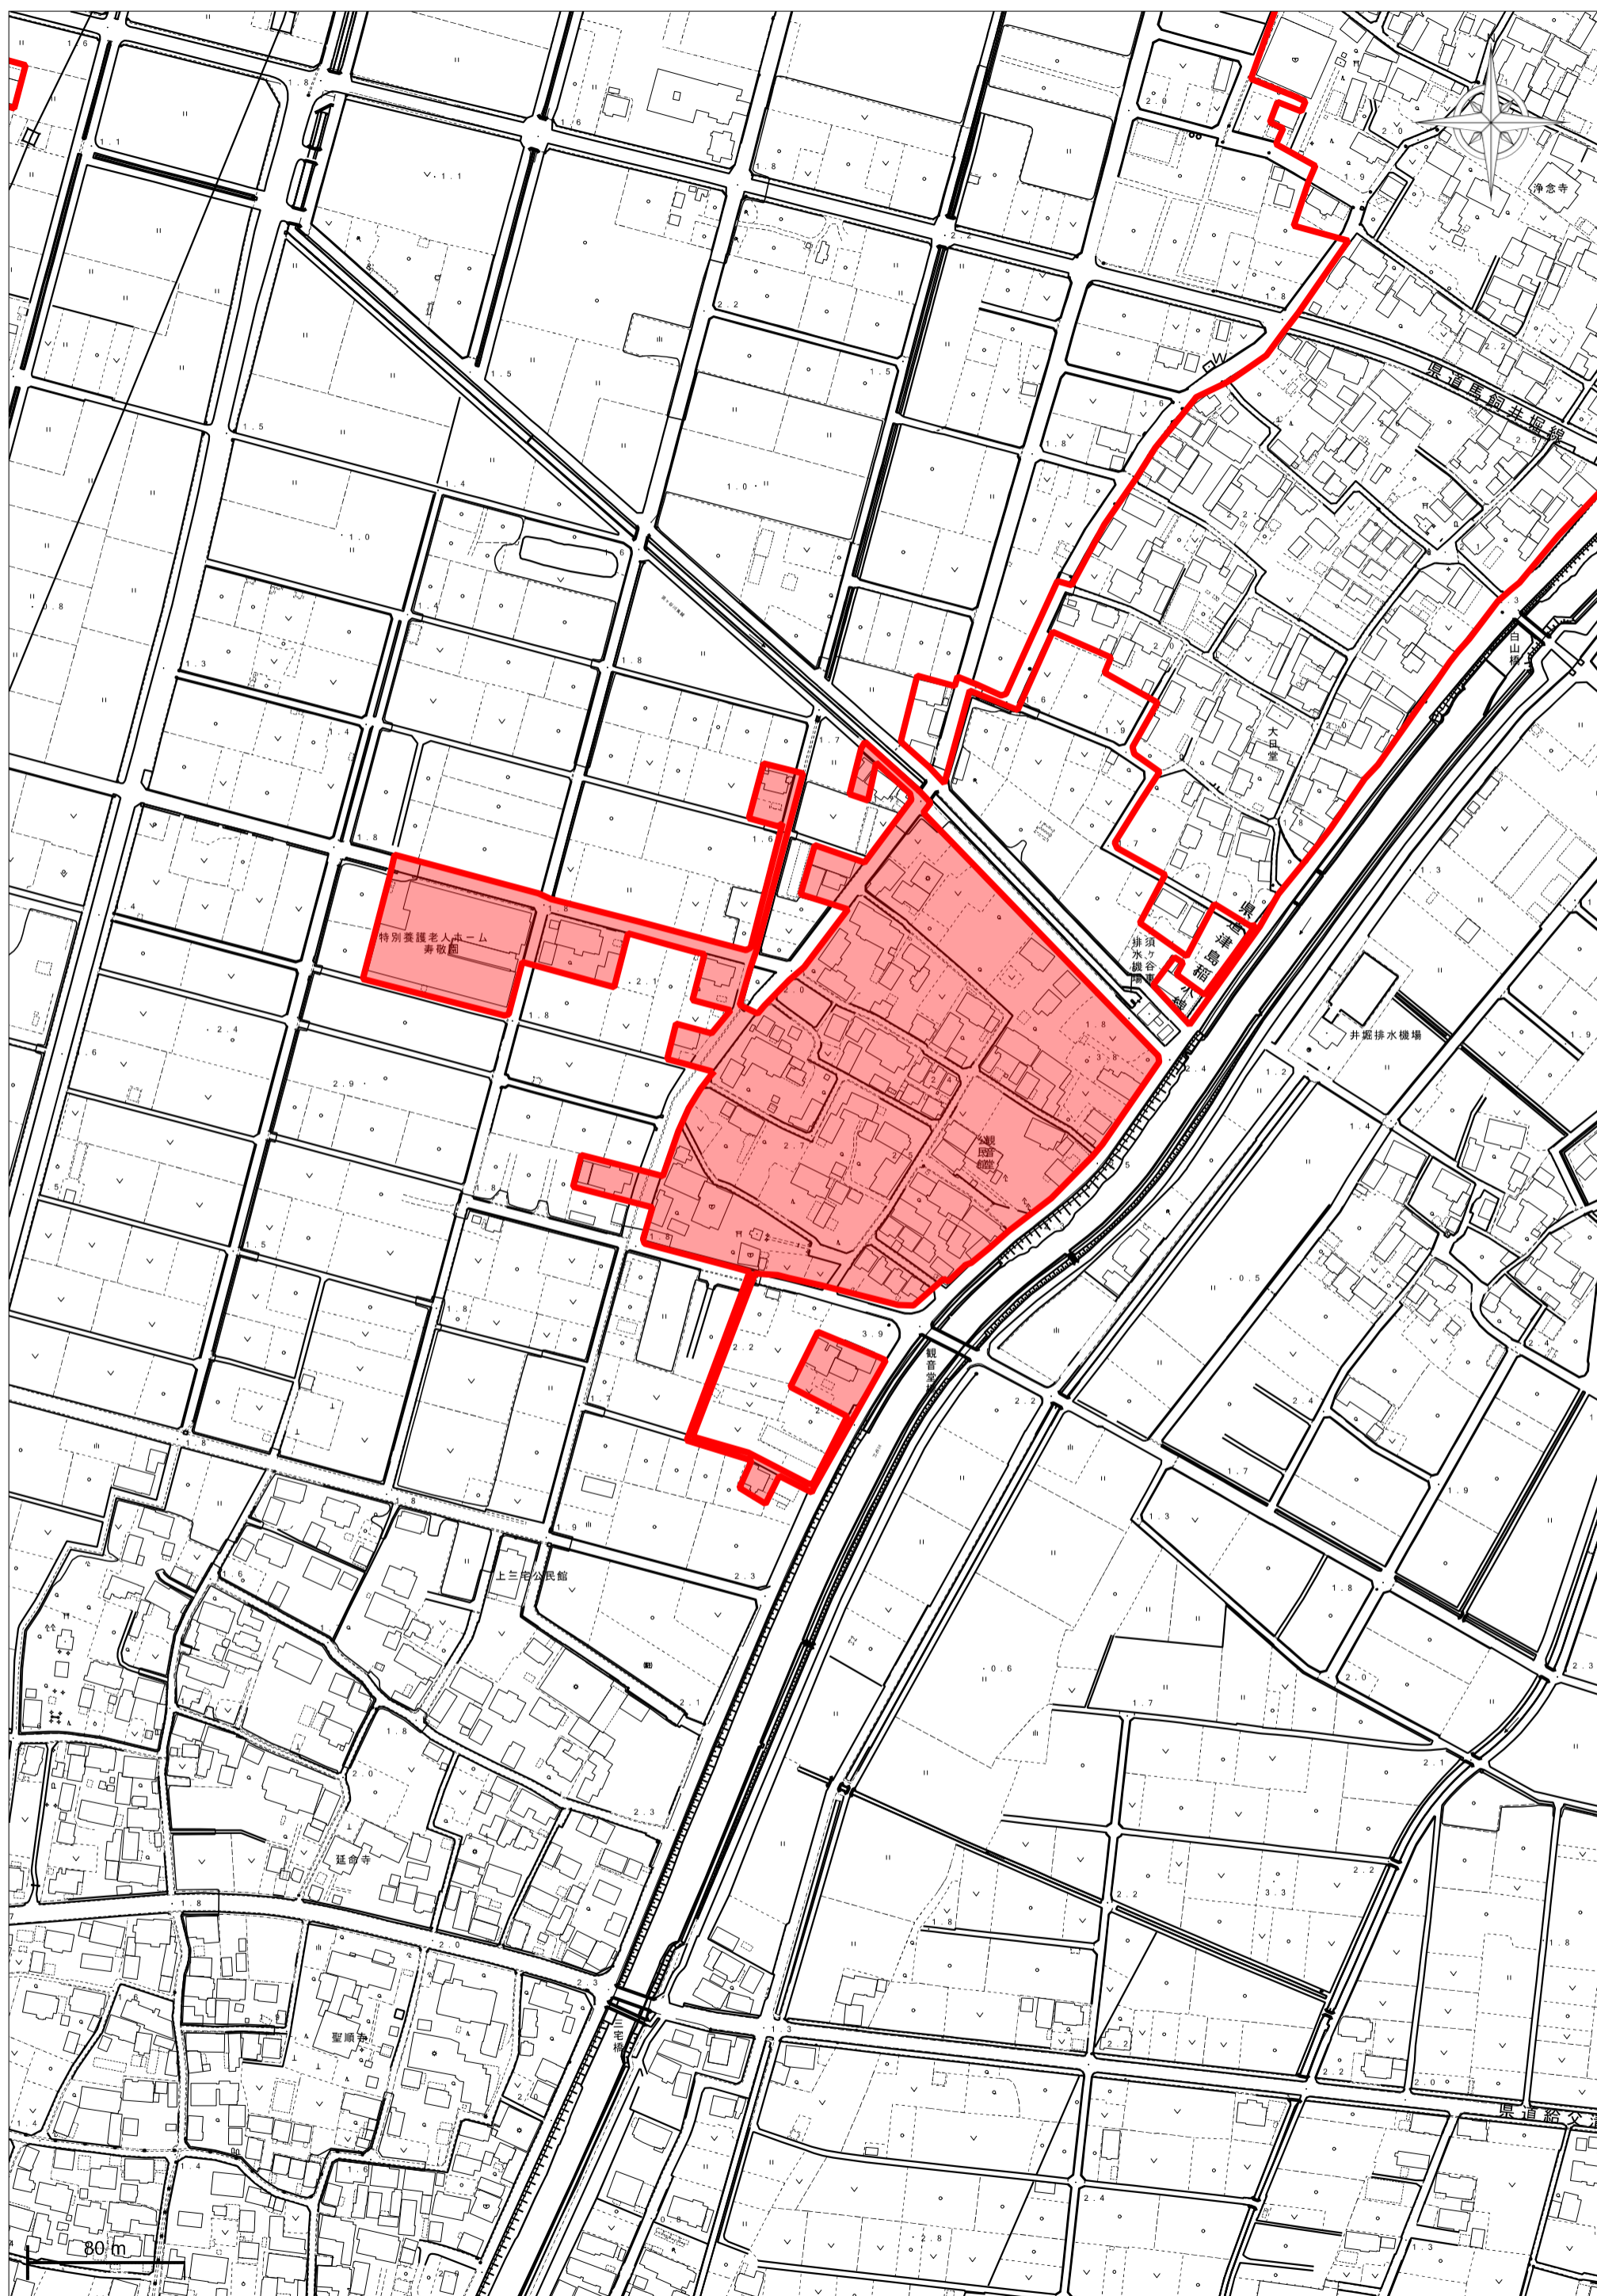

指定区域区域図

片原一色 (1)

指定区域区域図

片原一色（2）

指定区域区域図

片原一色（3）

指定区域区域図

片原一色（４）

指定区域区域図

片原一色 (5)

指定区域区域図

指定区域区域図

指定区域区域図

主要地方道名古屋祖父

指定区域区域図

指定区域区域図

指定区域区域図

指定区域区域図

観音堂

指定区域区域図

指定区域区域図

指定区域区域図

指定区域区域図

指定区域区域図

西光坊

指定区域区域図

指定区域区域図

下起南