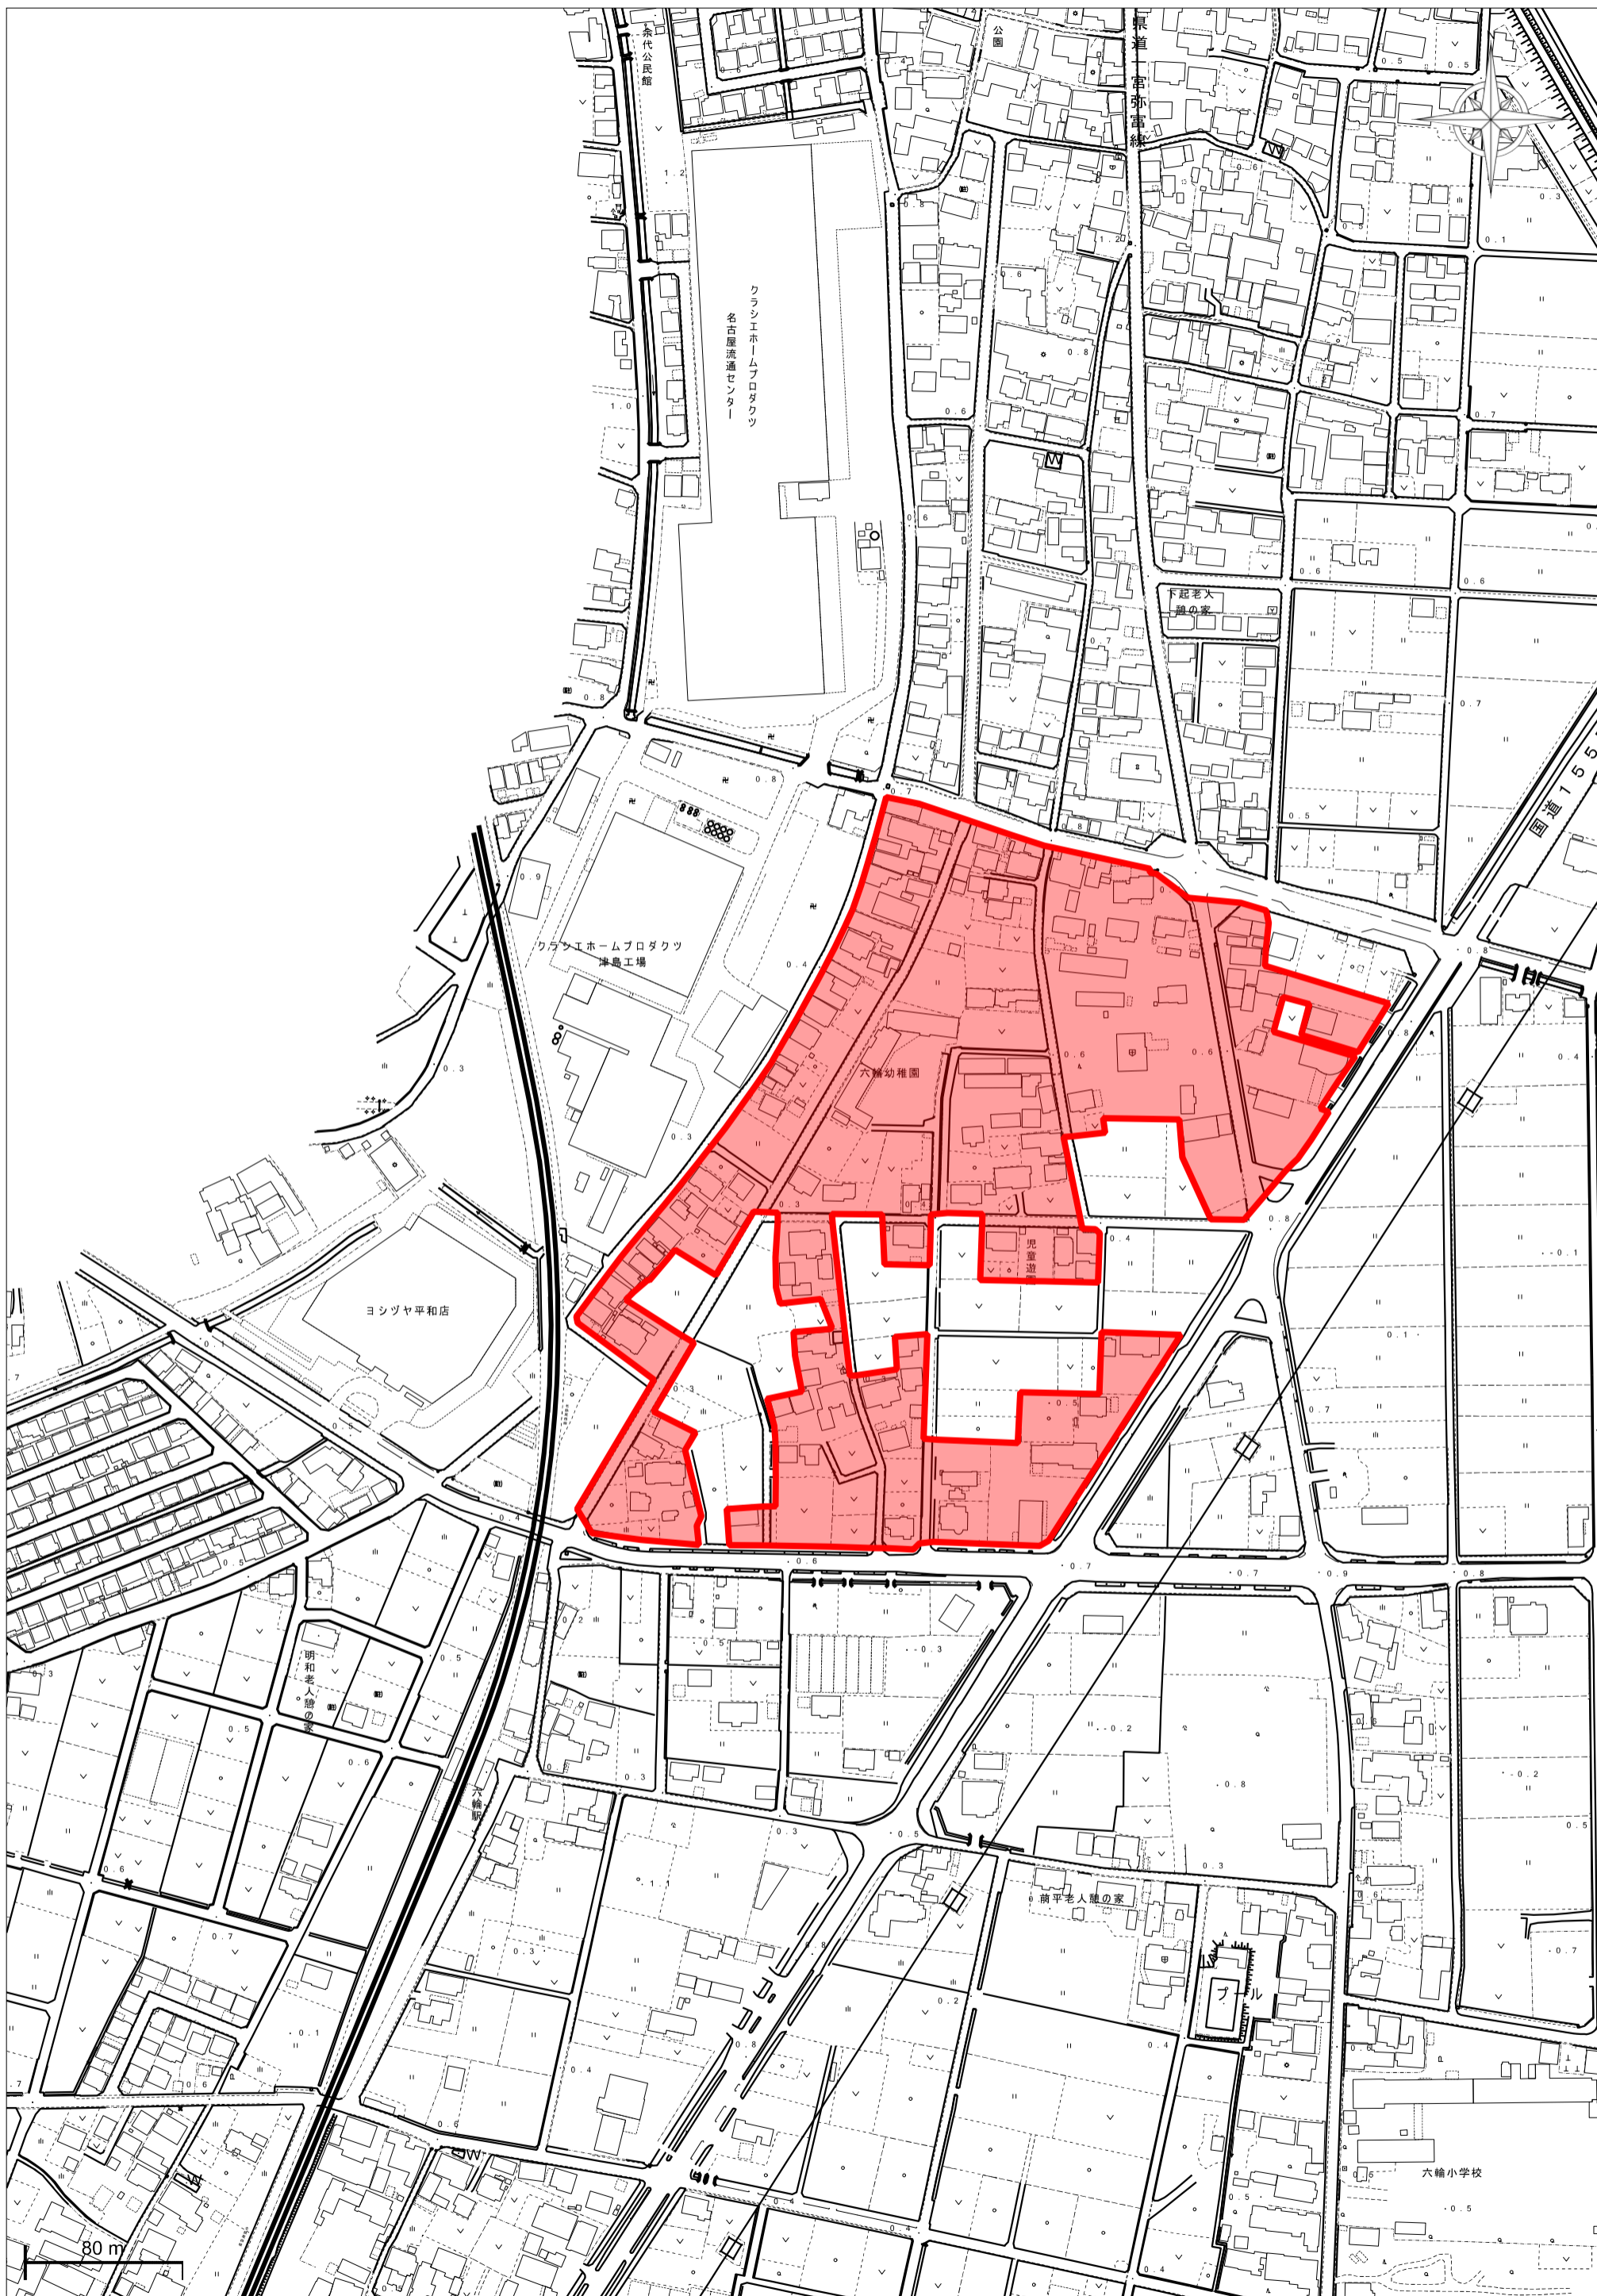

稲沢市告示第5号

稲沢市都市計画法に基づく開発行為等の許可の基準に関する条例（平成26年稲沢市条例第2号）第2条第3項に規定に基づき、次のとおり告示する。

令和2年1月10日

稲沢市長 加藤 錠 司 郎

稲沢市都市計画法に基づく開発行為等の許可の基準に関する条例（平成26年稲沢市条例第2号）第2条第1項に規定する市長が指定する土地の区域

	区域名
1	片原一色 (1)
2	片原一色 (2)
3	片原一色 (3)
4	片原一色 (4)
5	片原一色 (5)
6	儀長
7	井堀
8	桜方
9	二俣
10	鷺尾
11	須ヶ谷
12	観音堂
13	法立 (1)
14	法立 (2)
15	法立 (3)
16	平池
17	西光坊
18	横池
19	下起南

指定区域区域図

片原一色 (5)

指定区域区域図

指定区域区域図

指定区域区域図

主要地方道名古屋祖父

指定区域区域図

指定区域区域図

指定区域区域図

指定区域区域図

観音堂

指定区域区域図

指定区域区域図

指定区域区域図

指定区域区域図

指定区域区域図

西光坊

指定区域区域図

指定区域区域図

下起南