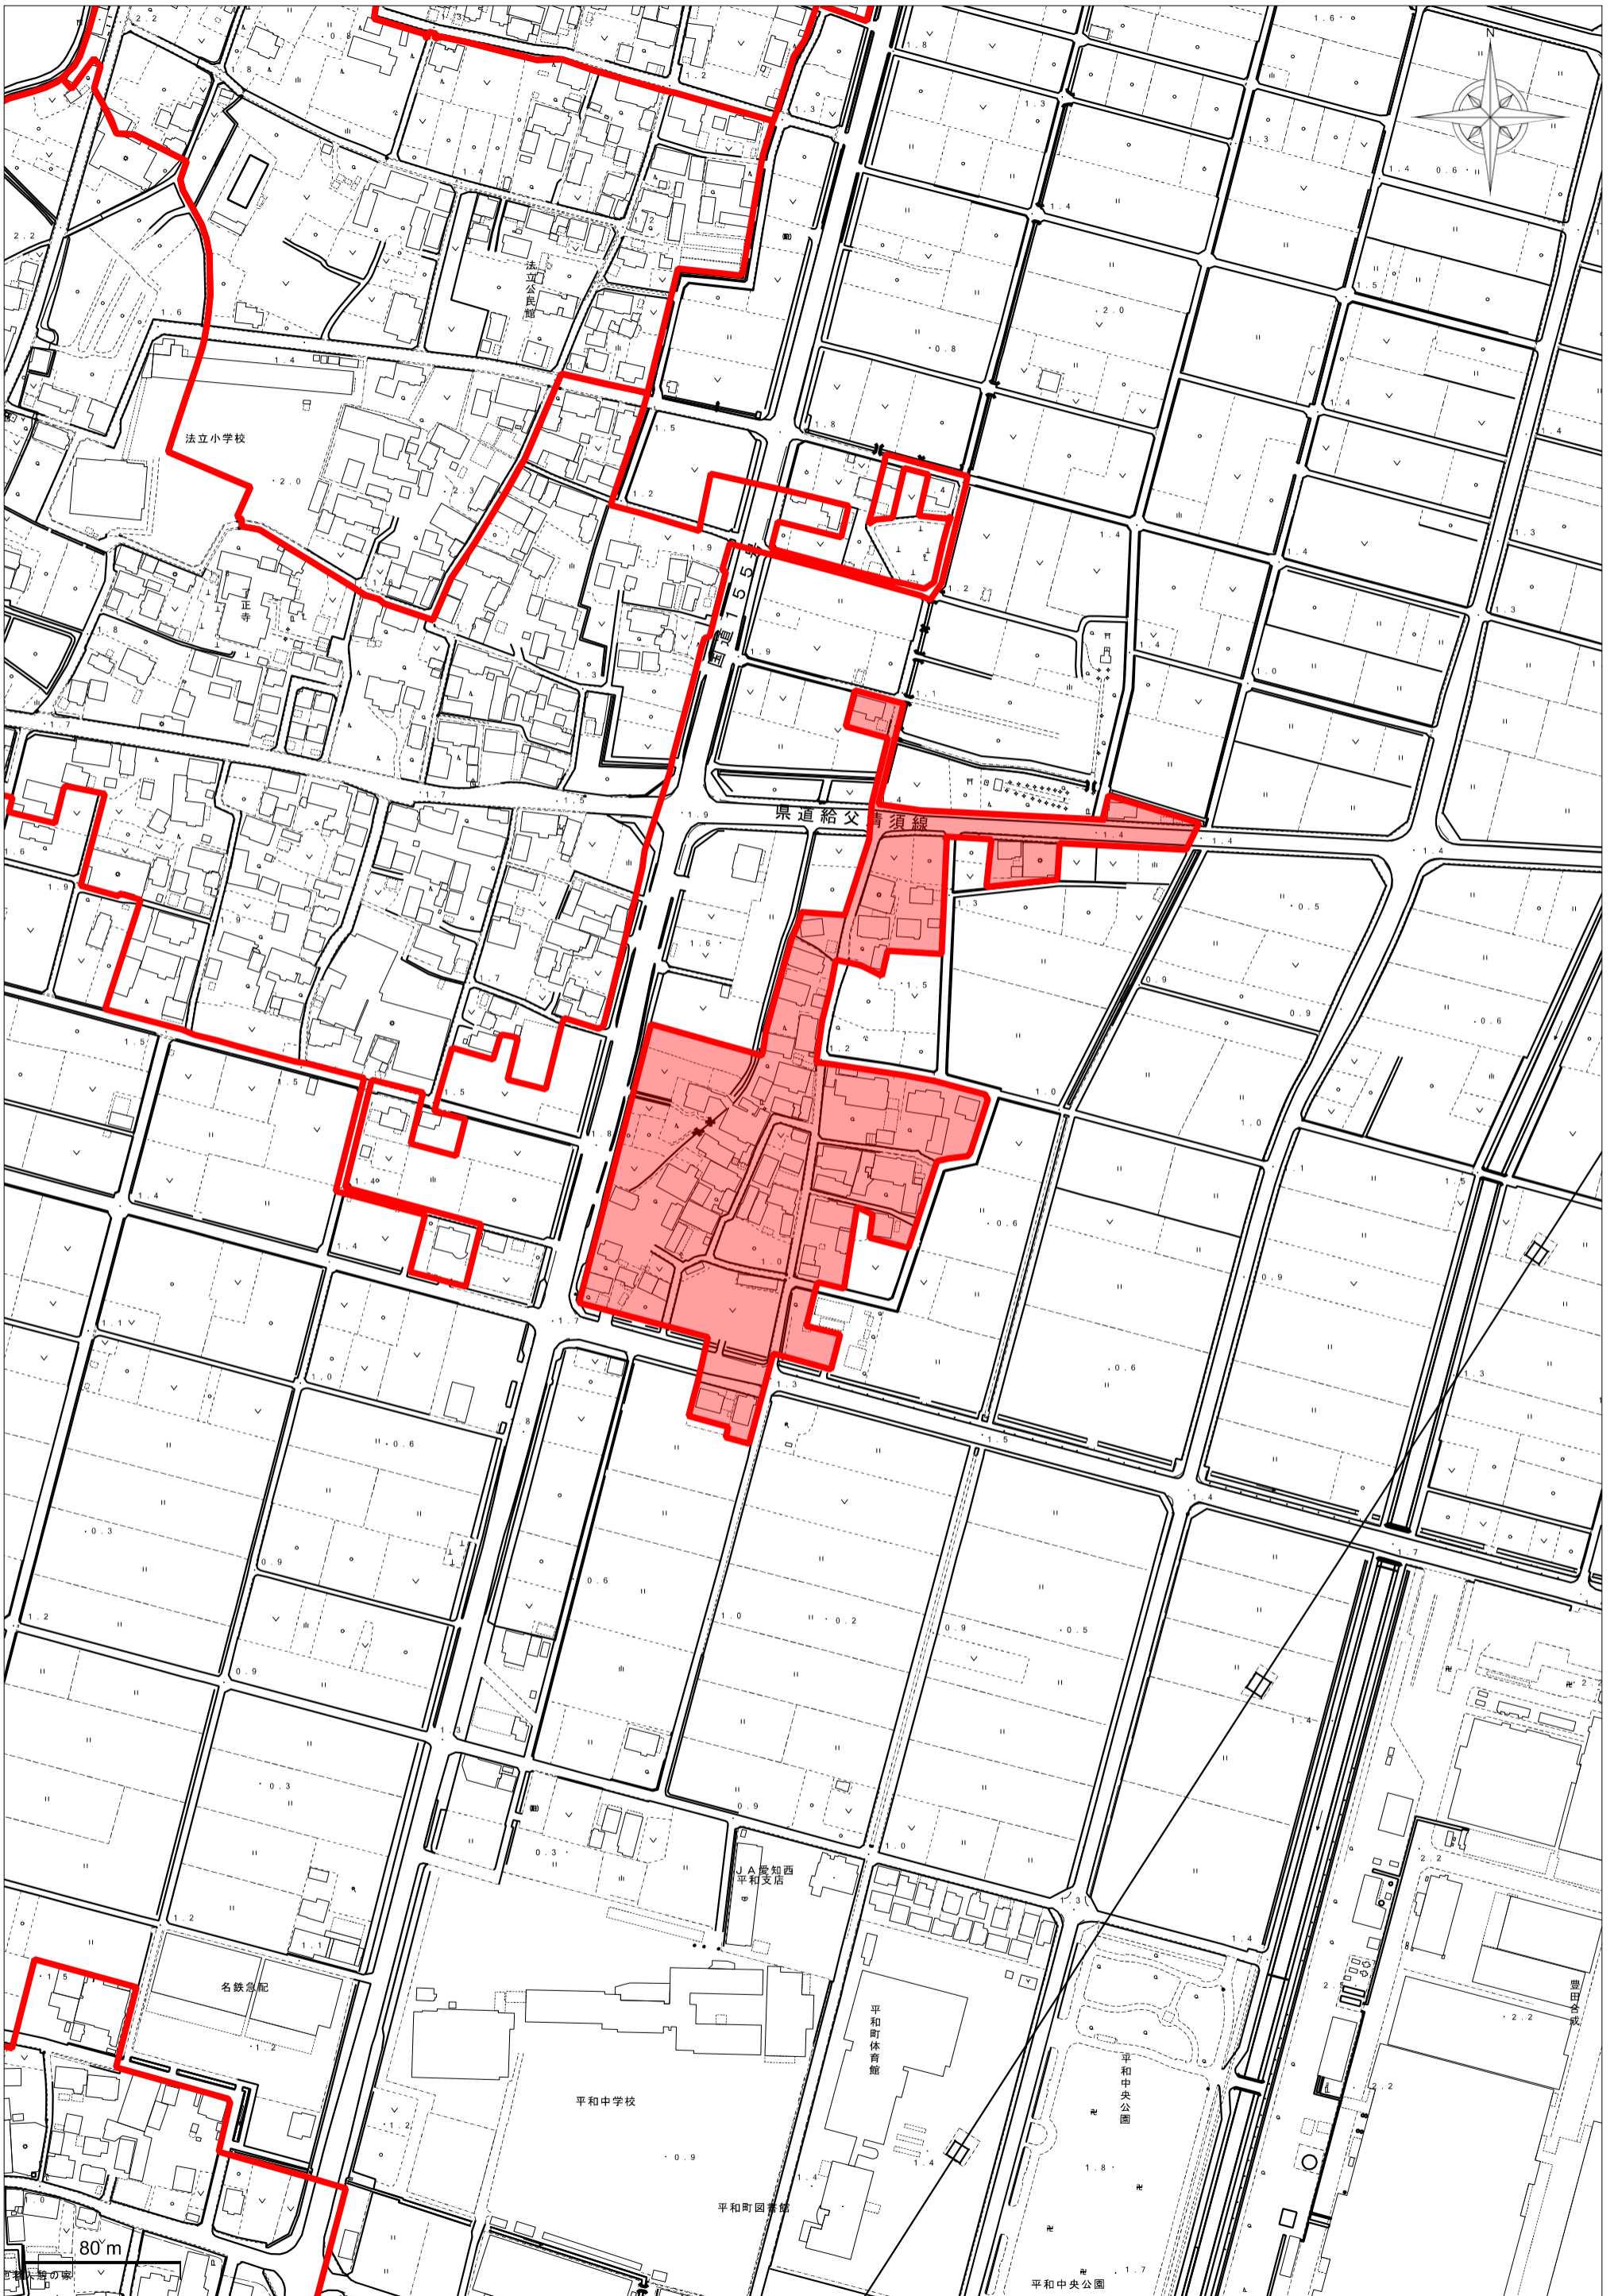

指定区域区域図

片原一色 (1)

指定区域区域図

片原一色（2）

指定区域区域図

片原一色（3）

指定区域区域図

片原一色（４）

指定区域区域図

片原一色 (5)

指定区域区域図

指定区域区域図

指定区域区域図

主要地方道名古屋祖父

指定区域区域図

指定区域区域図

指定区域区域図

指定区域区域図

観音堂

指定区域区域図

指定区域区域図

指定区域区域図

指定区域区域図

指定区域区域図

西光坊

指定区域区域図

指定区域区域図

下起南