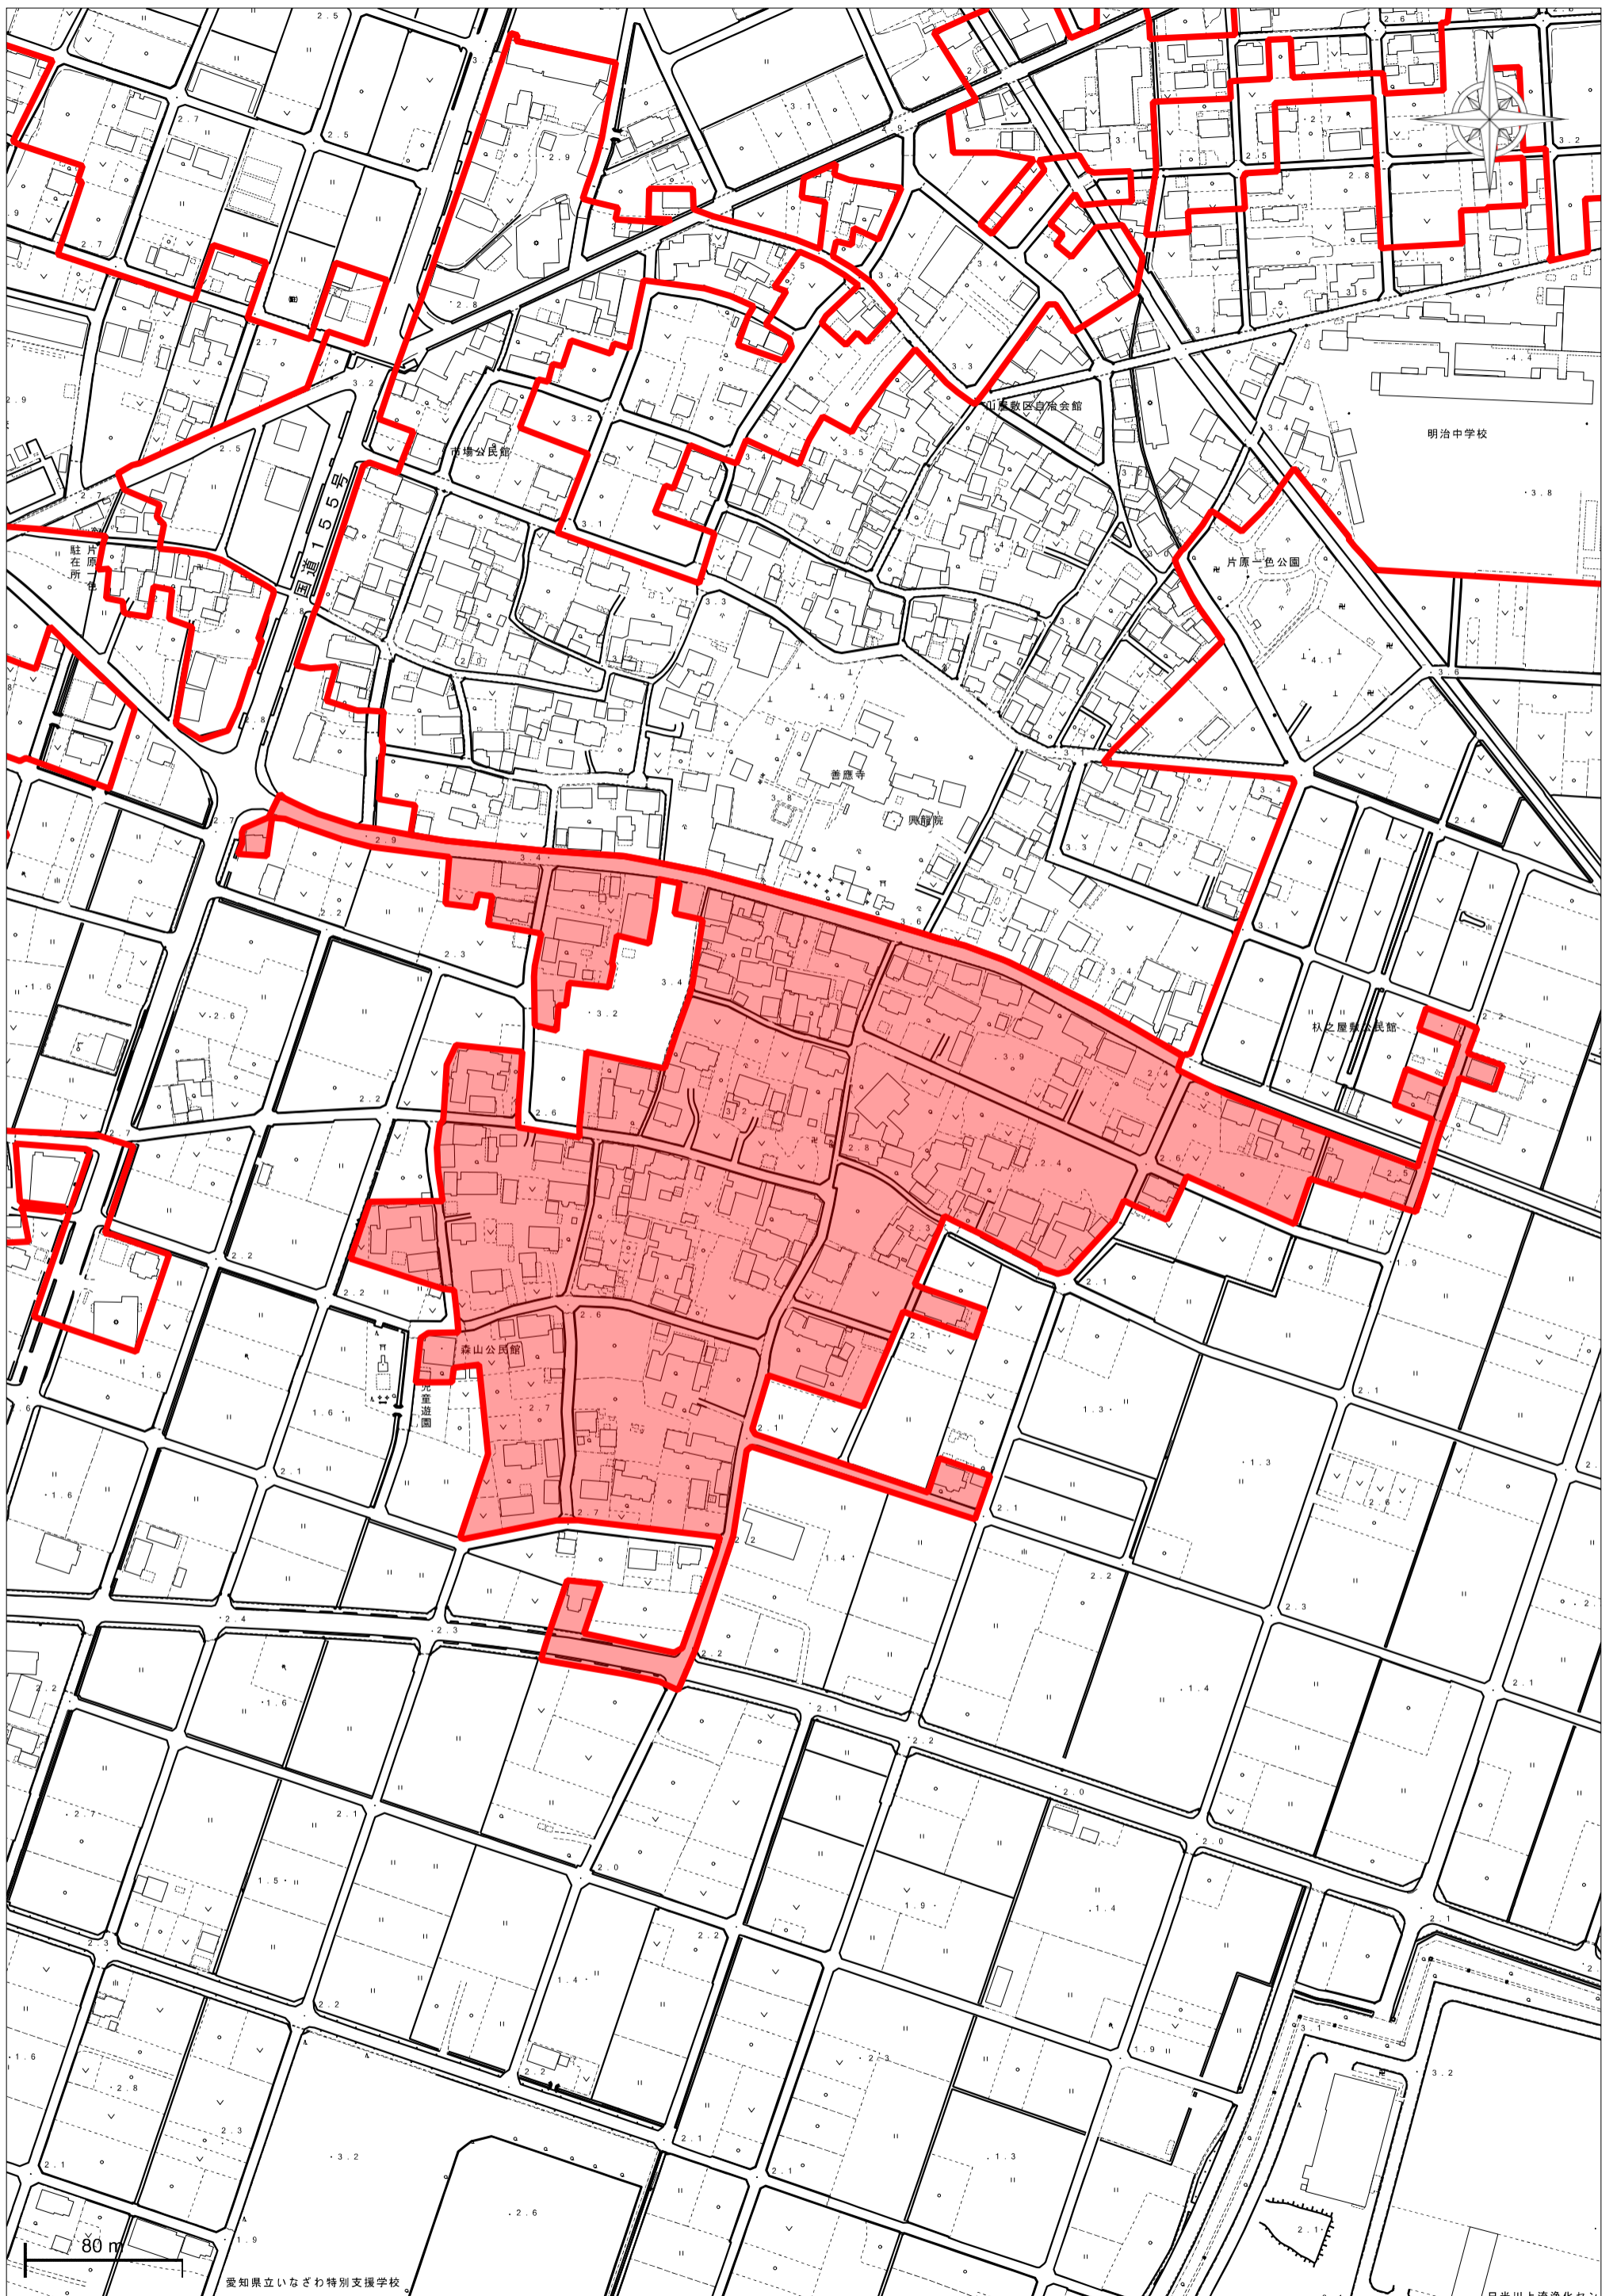

稲沢市告示第5号

稲沢市都市計画法に基づく開発行為等の許可の基準に関する条例（平成26年稲沢市条例第2号）第2条第3項に規定に基づき、次のとおり告示する。

令和2年1月10日

稲沢市長 加藤 錠 司 郎

稲沢市都市計画法に基づく開発行為等の許可の基準に関する条例（平成26年稲沢市条例第2号）第2条第1項に規定する市長が指定する土地の区域

	区域名
1	片原一色 (1)
2	片原一色 (2)
3	片原一色 (3)
4	片原一色 (4)
5	片原一色 (5)
6	儀長
7	井堀
8	桜方
9	二俣
10	鷺尾
11	須ヶ谷
12	観音堂
13	法立 (1)
14	法立 (2)
15	法立 (3)
16	平池
17	西光坊
18	横池
19	下起南

指定区域区域図

片原一色 (1)

指定区域区域図

片原一色（2）

指定区域区域図

片原一色（3）

指定区域区域図

片原一色（４）

指定区域区域図

片原一色 (5)

指定区域区域図

指定区域区域図

指定区域区域図

主要地方道名古屋祖父

指定区域区域図

指定区域区域図

西光坊

指定区域区域図

指定区域区域図

下起南