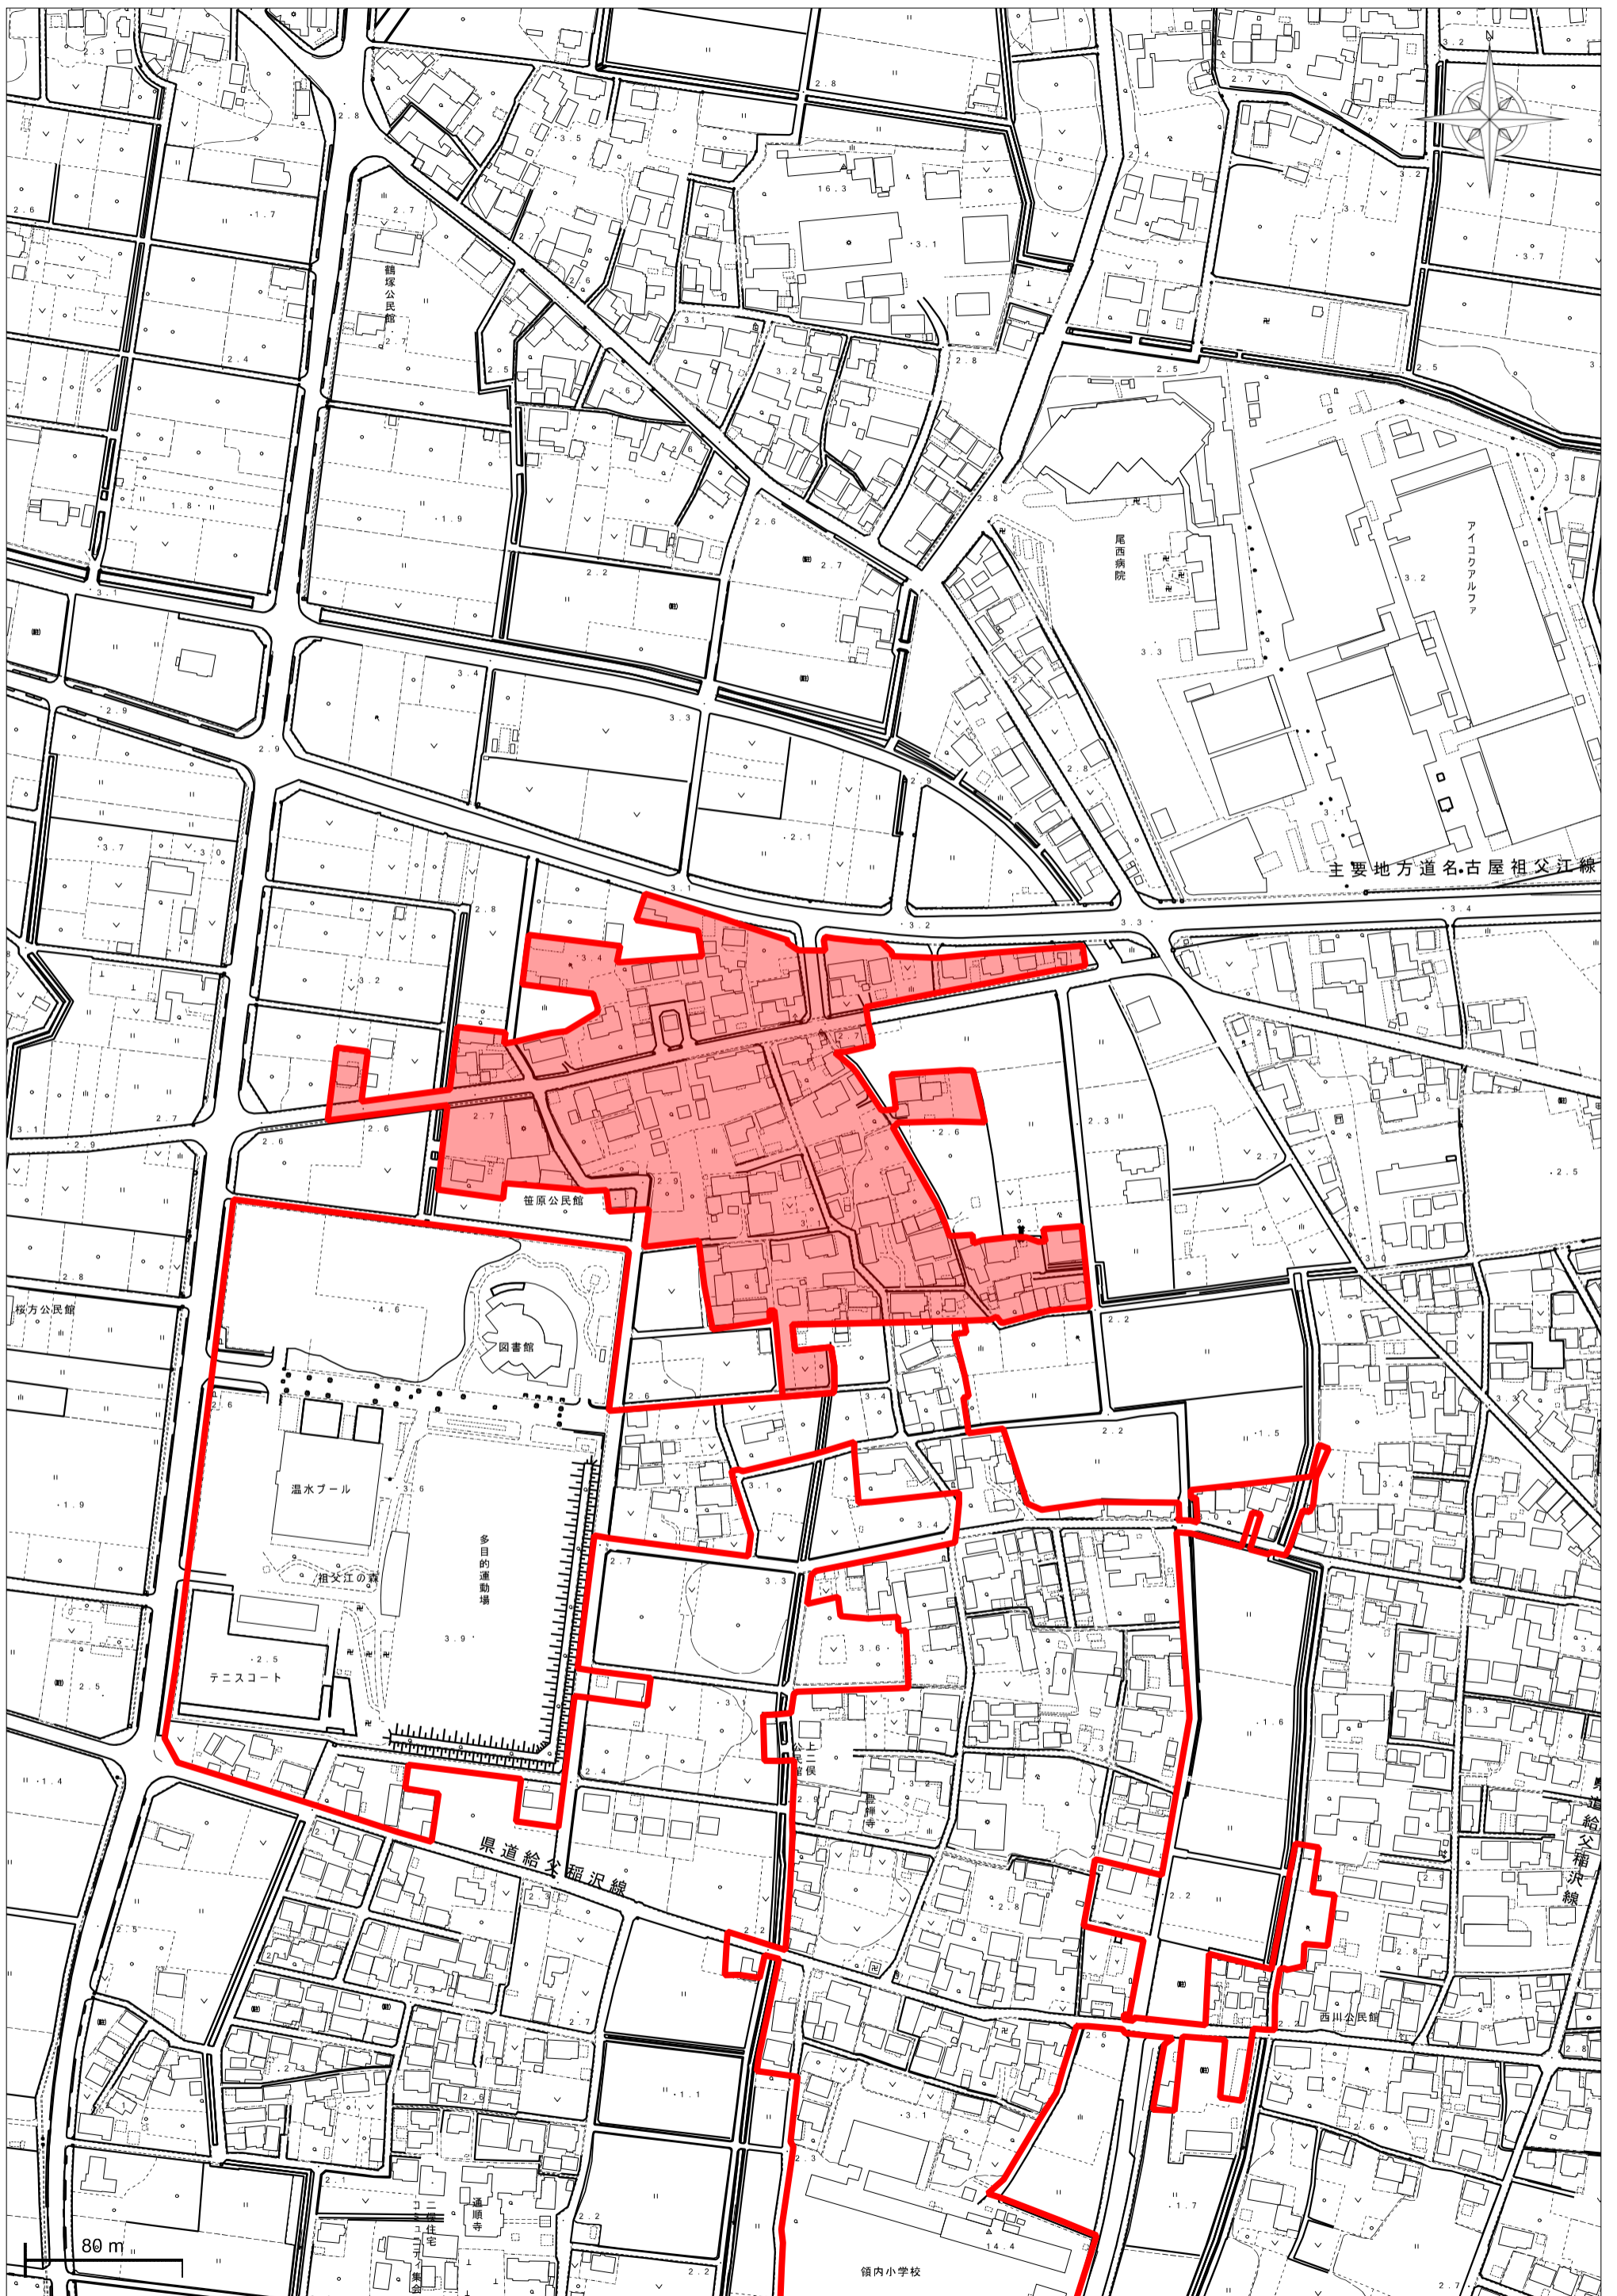

指定区域区域図

片原一色 (1)

指定区域区域図

片原一色（2）

指定区域区域図

片原一色（3）

指定区域区域図

片原一色（４）

指定区域区域図

片原一色 (5)

指定区域区域図

指定区域区域図

指定区域区域図

主要地方道名古屋祖父

指定区域区域図

指定区域区域図

指定区域区域図

指定区域区域図

観音堂

指定区域区域図

指定区域区域図

指定区域区域図

指定区域区域図

指定区域区域図

西光坊

指定区域区域図

指定区域区域図

下起南