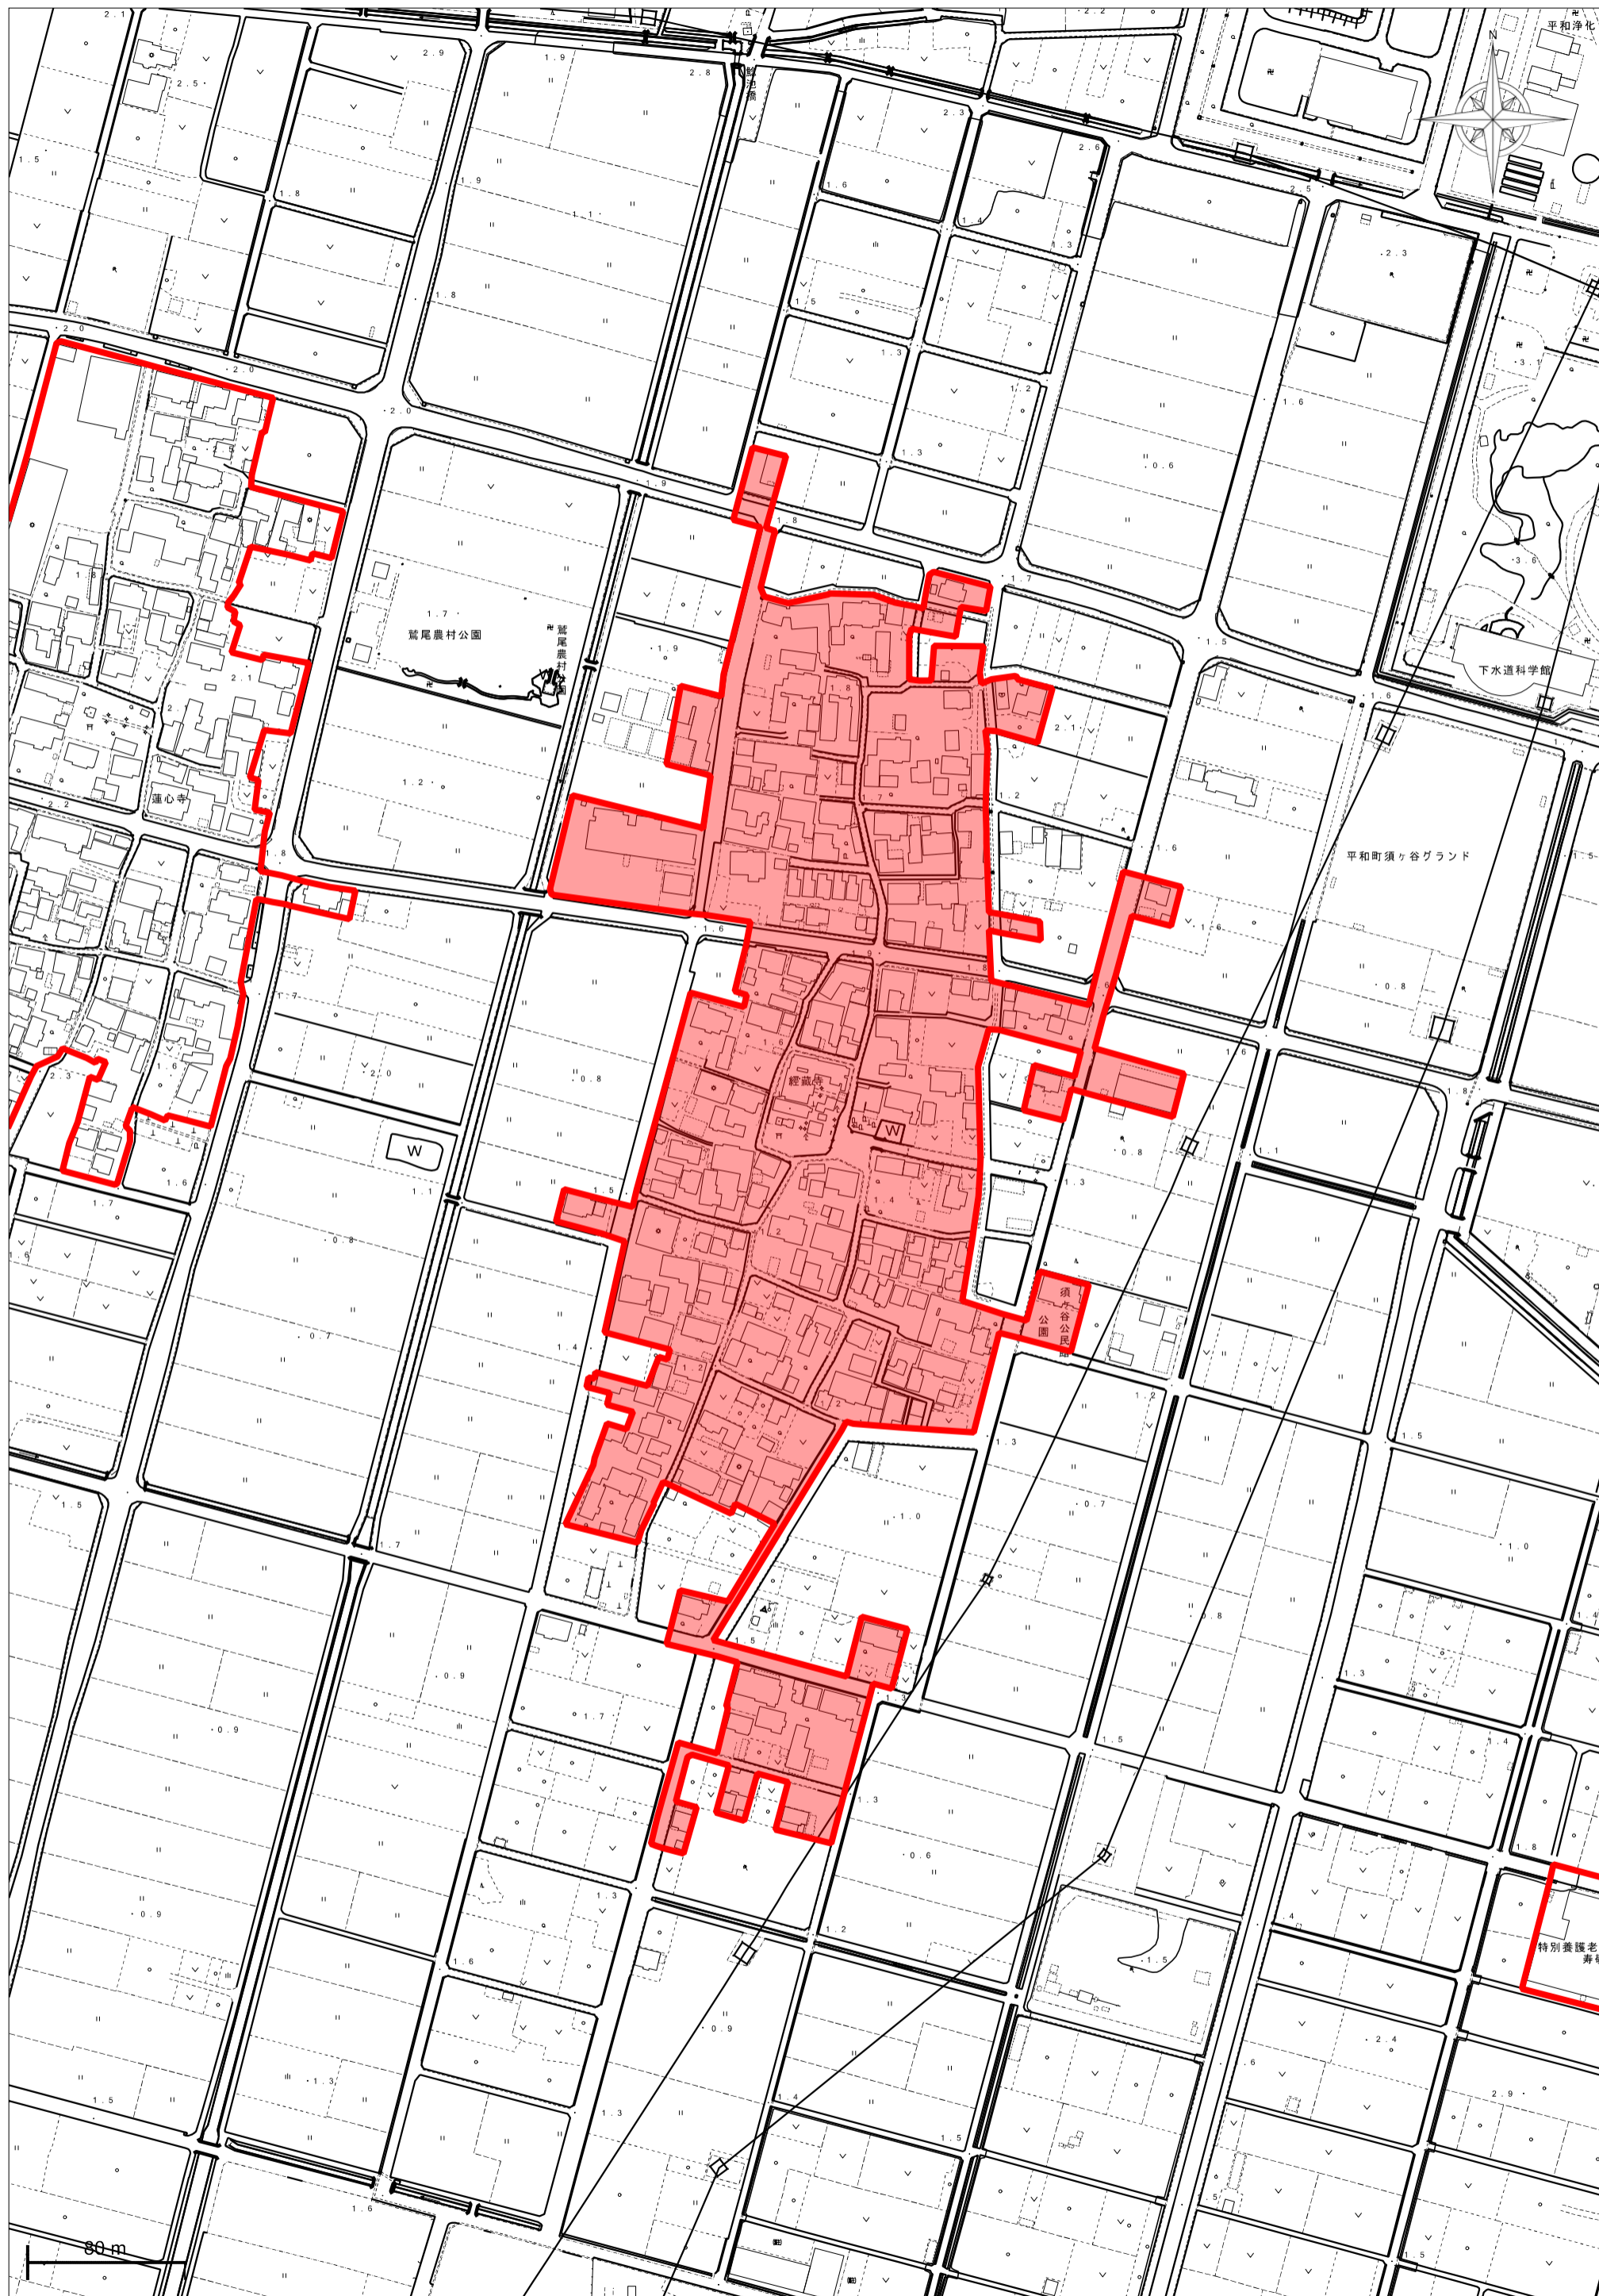

指定区域区域図

片原一色 (1)

指定区域区域図

片原一色（2）

指定区域区域図

片原一色（3）

指定区域区域図

片原一色（４）

指定区域区域図

片原一色 (5)

指定区域区域図

指定区域区域図

指定区域区域図

主要地方道名古屋祖父

指定区域区域図

指定区域区域図

指定区域区域図

指定区域区域図

観音堂

指定区域区域図

指定区域区域図

指定区域区域図

指定区域区域図

指定区域区域図

西光坊

指定区域区域図

指定区域区域図

下起南