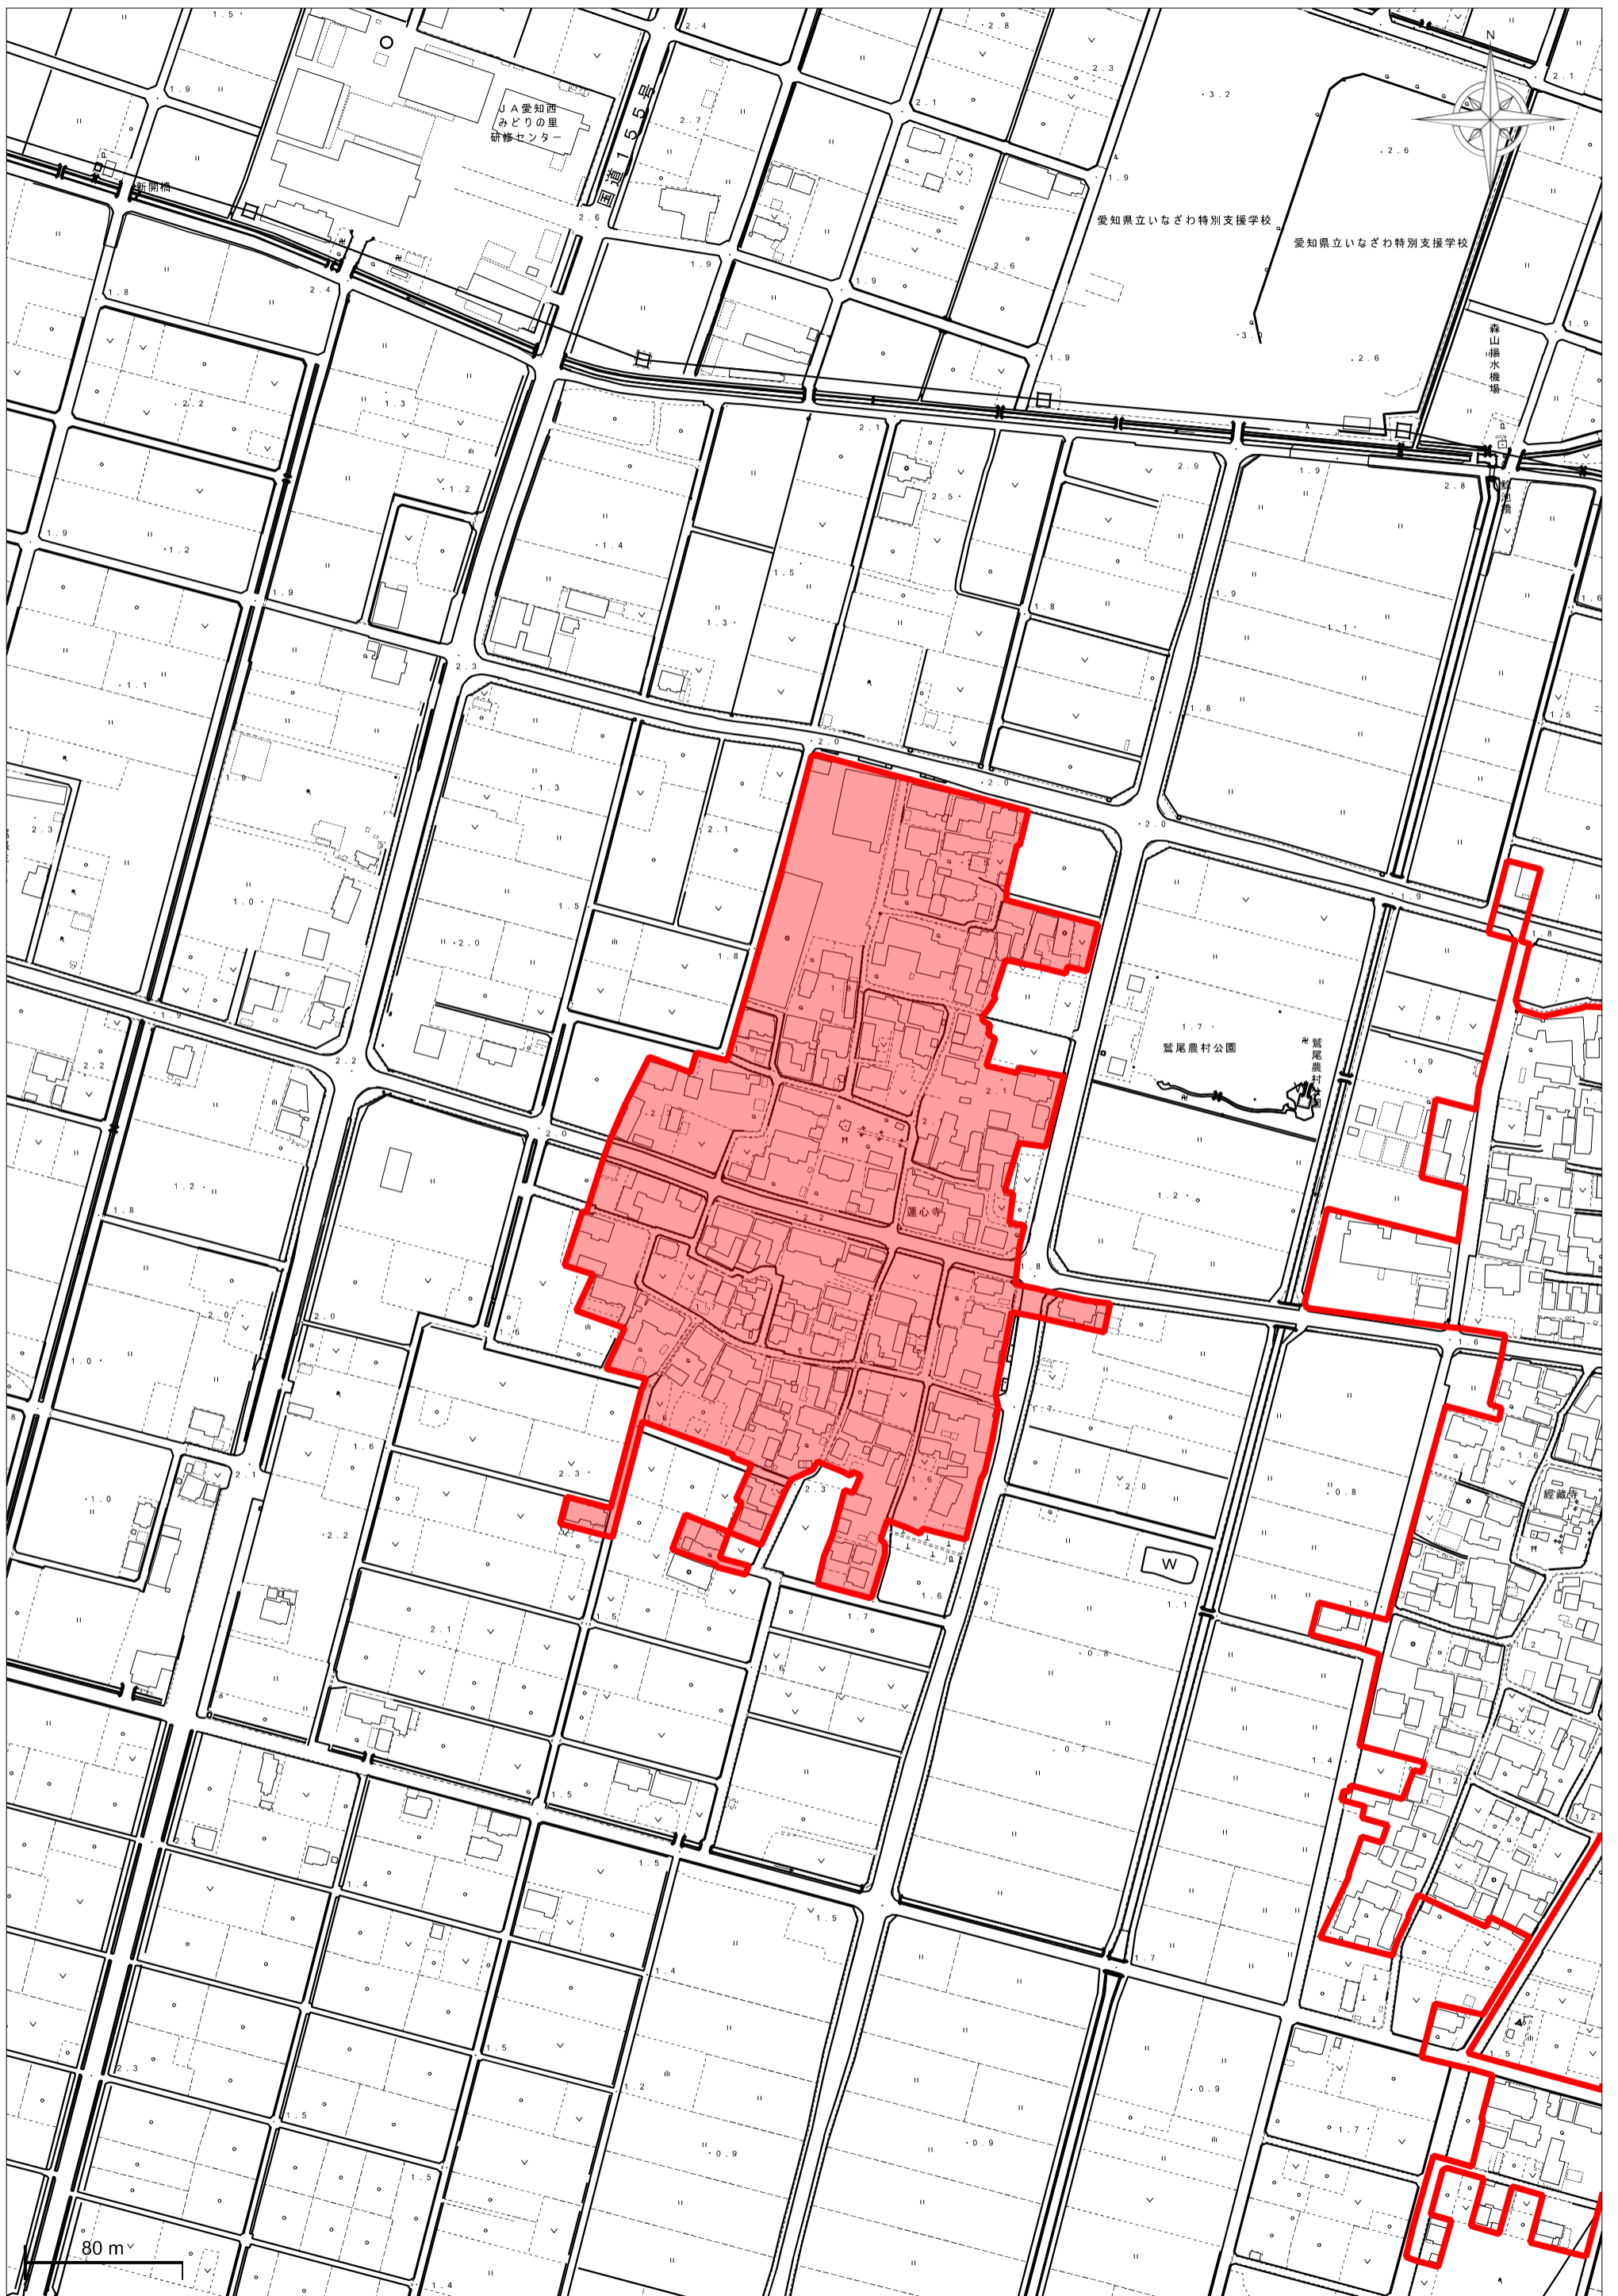

指定区域区域図

片原一色 (1)

指定区域区域図

片原一色（2）

指定区域区域図

片原一色（3）

指定区域区域図

片原一色（４）

指定区域区域図

片原一色 (5)

指定区域区域図

指定区域区域図

指定区域区域図

主要地方道名古屋祖父

指定区域区域図

指定区域区域図

指定区域区域図

指定区域区域図

観音堂

指定区域区域図

指定区域区域図

指定区域区域図

指定区域区域図

指定区域区域図

西光坊

指定区域区域図

指定区域区域図

下起南