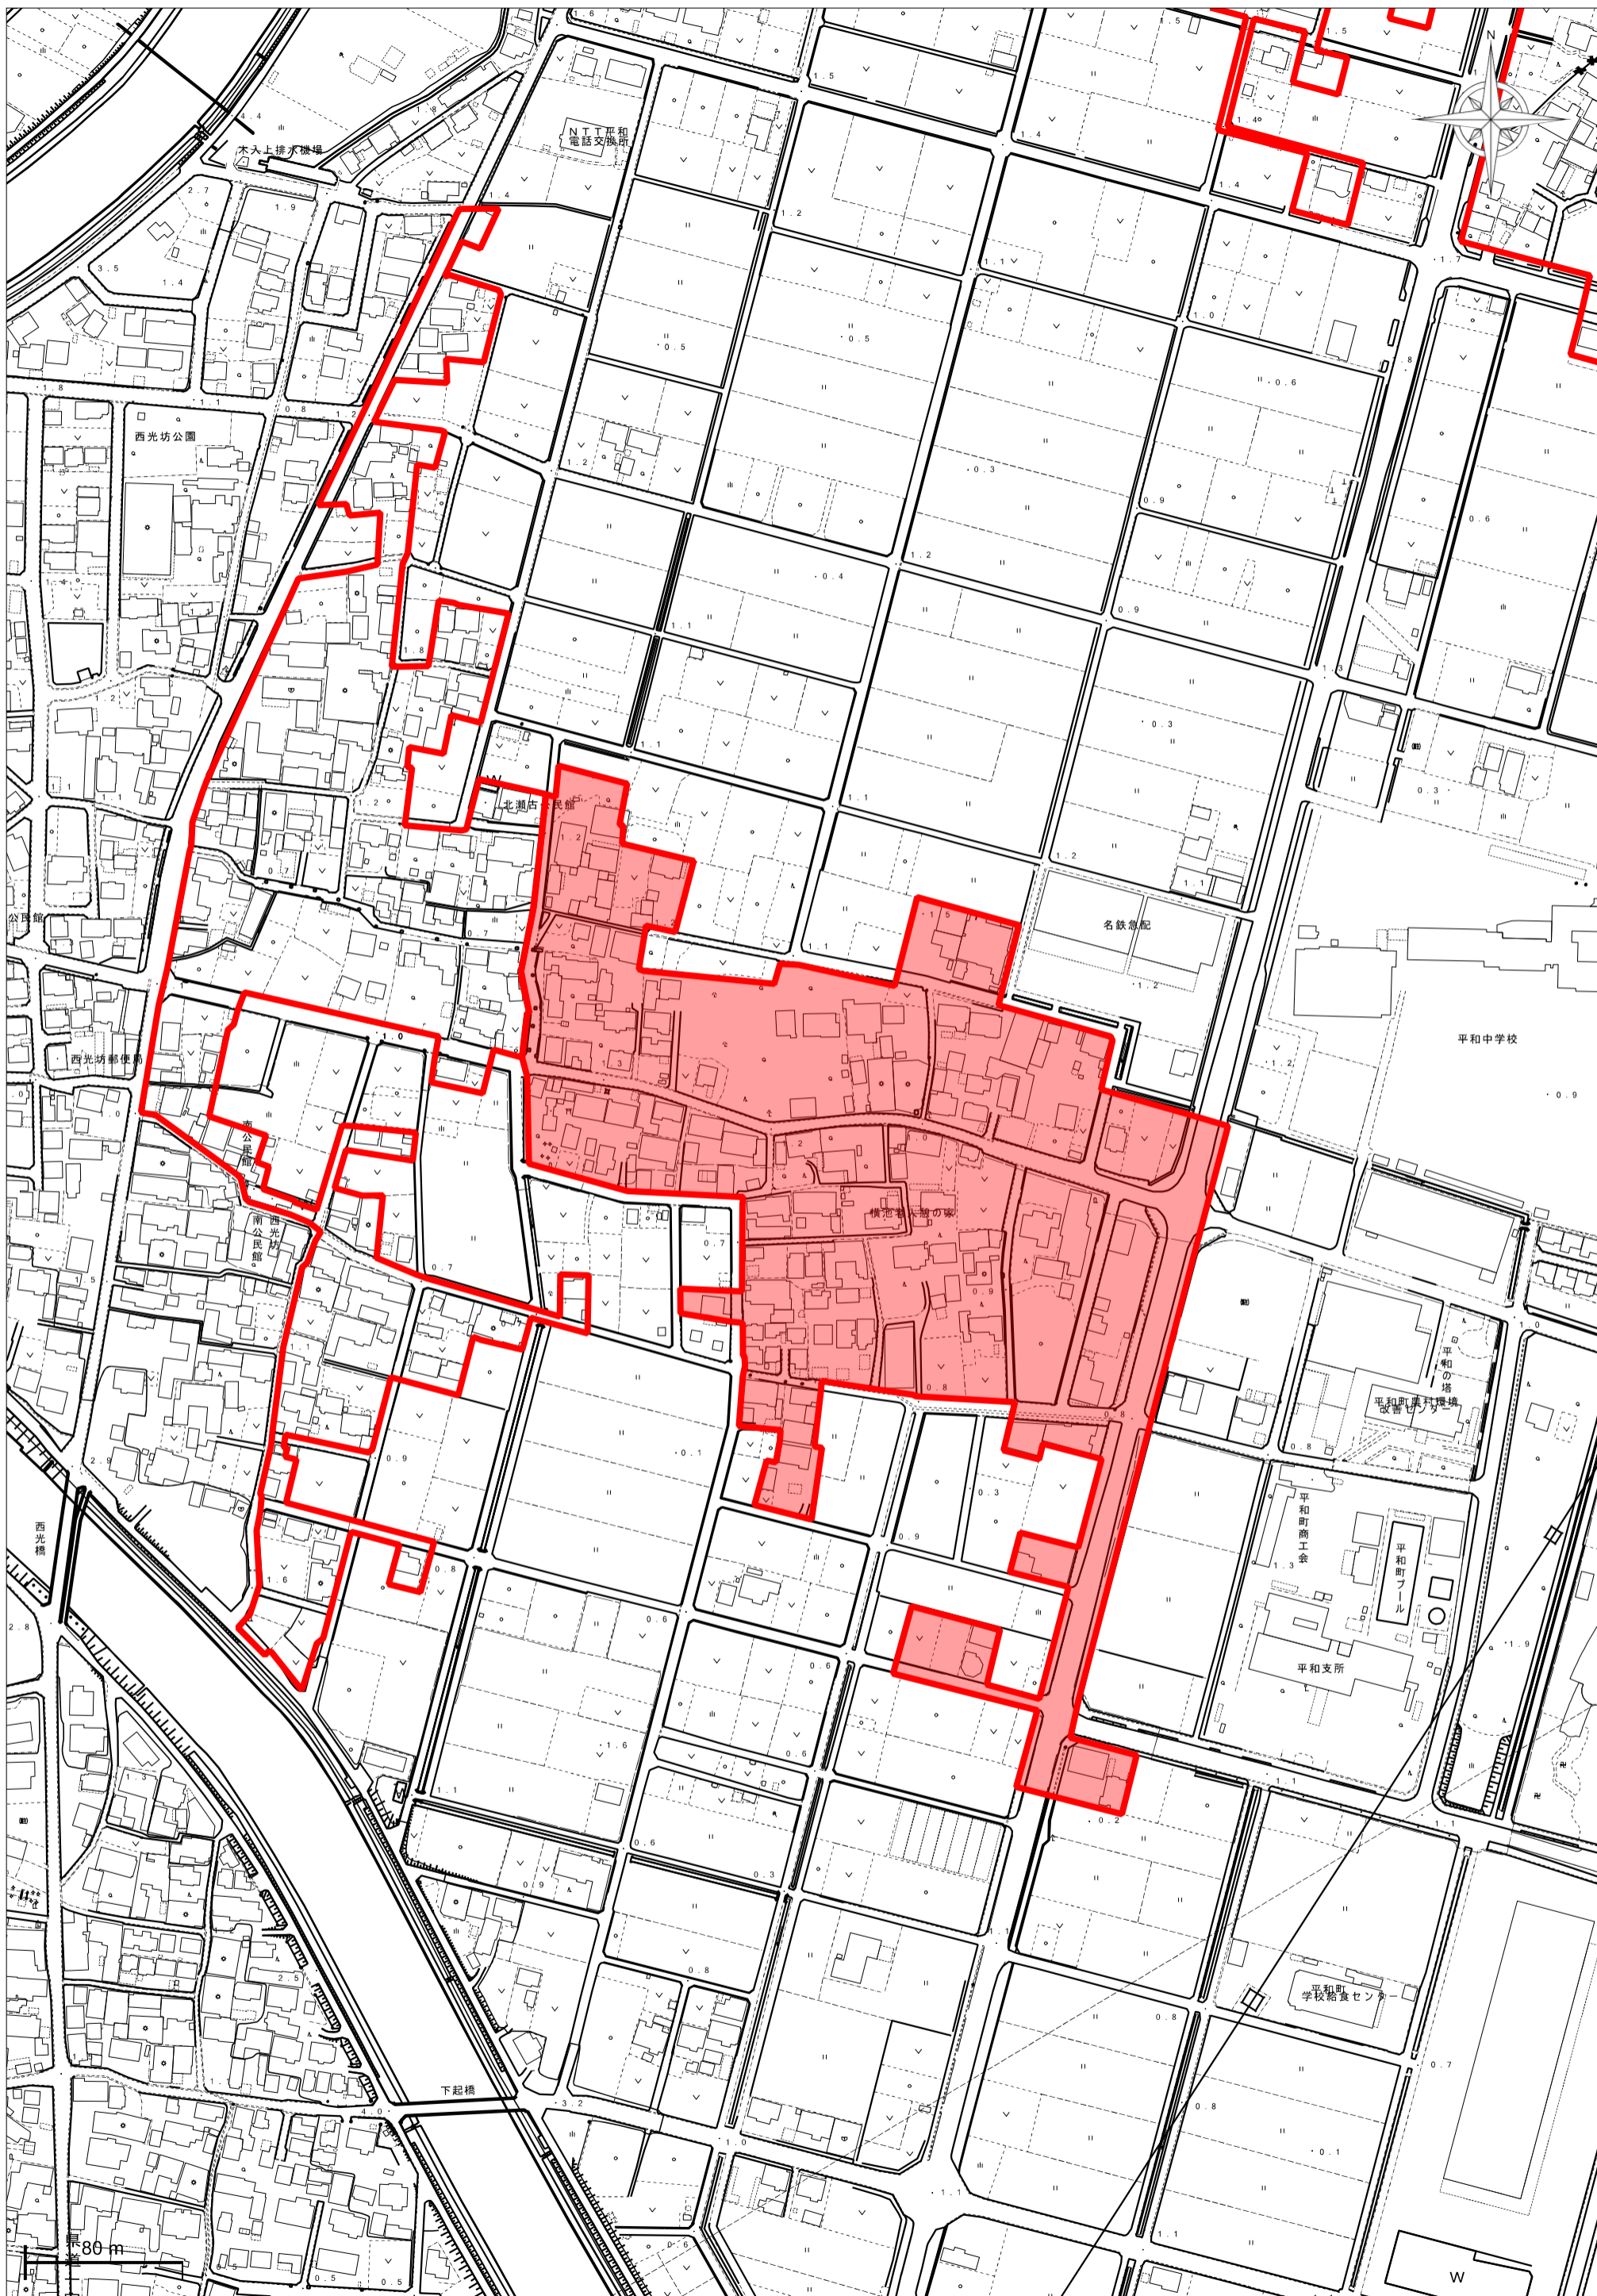

指定区域区域図

片原一色 (1)

指定区域区域図

片原一色（2）

指定区域区域図

片原一色（3）

指定区域区域図

片原一色（４）

指定区域区域図

片原一色 (5)

指定区域区域図

指定区域区域図

指定区域区域図

主要地方道名古屋祖父

指定区域区域図

指定区域区域図

指定区域区域図

指定区域区域図

観音堂

指定区域区域図

指定区域区域図

指定区域区域図

指定区域区域図

指定区域区域図

西光坊

指定区域区域図

指定区域区域図

下起南