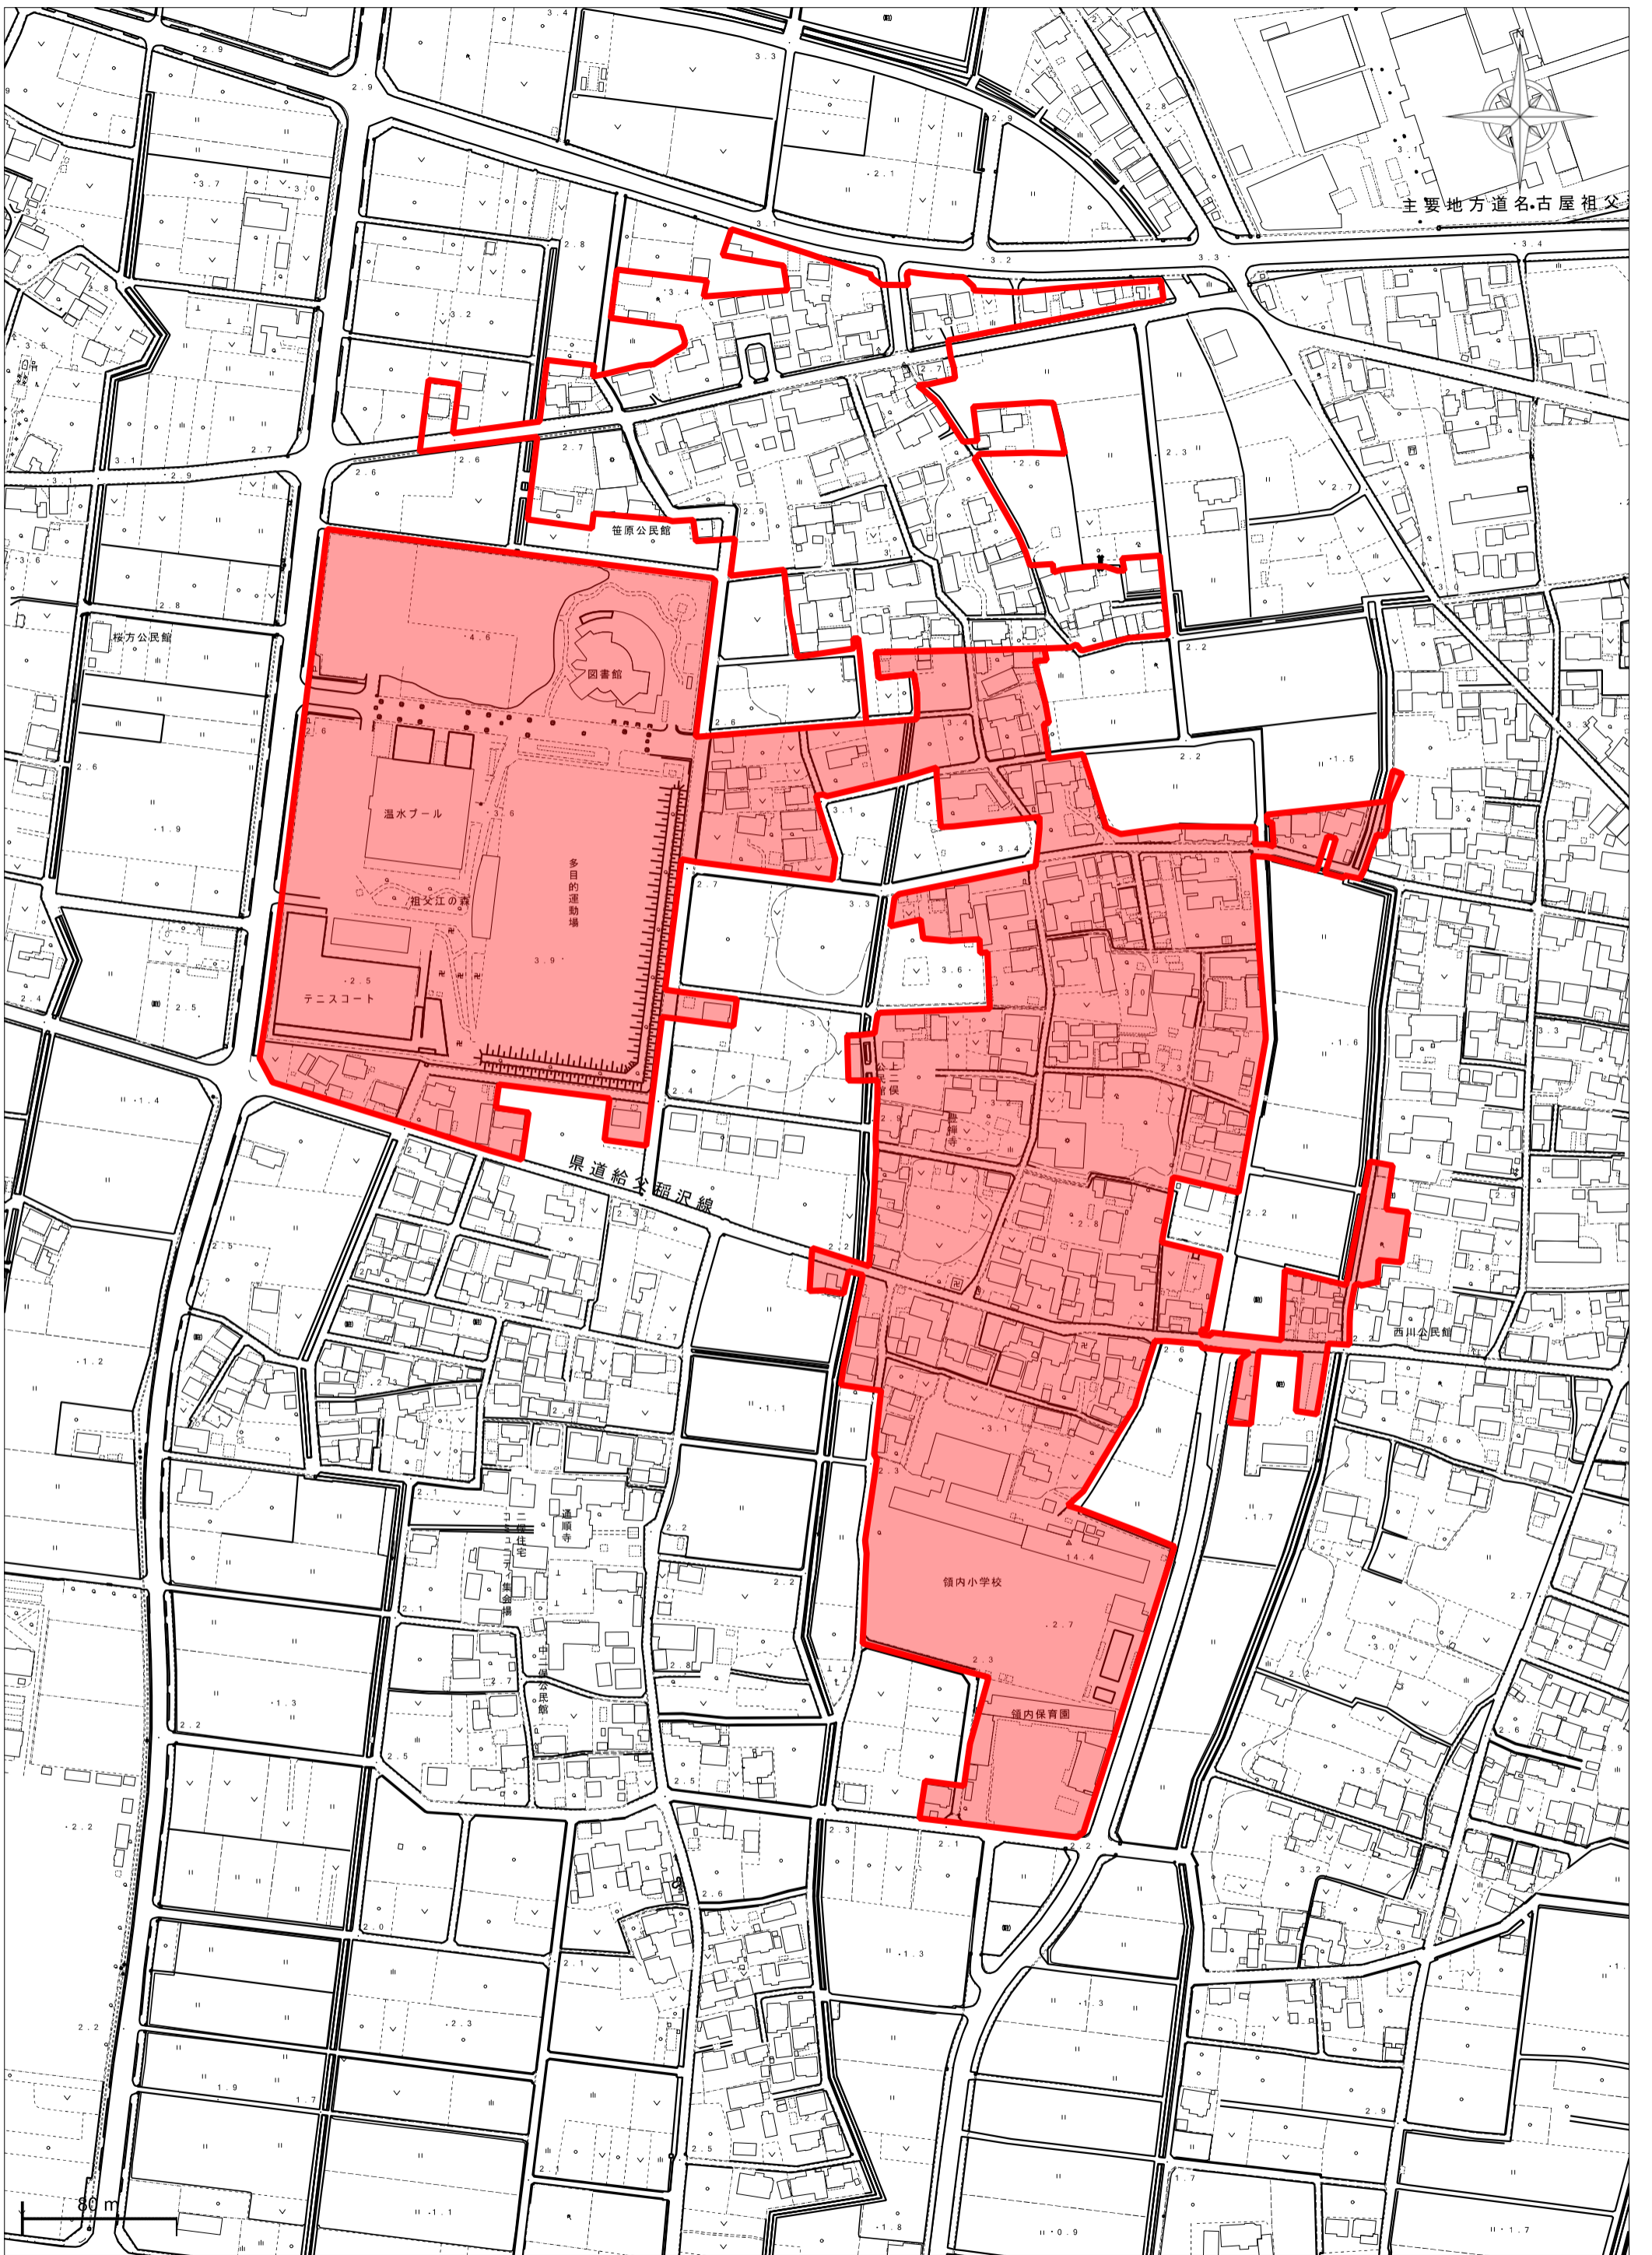

指定区域区域図

片原一色 (1)

指定区域区域図

片原一色（2）

指定区域区域図

片原一色（3）

指定区域区域図

片原一色（４）

指定区域区域図

片原一色 (5)

指定区域区域図

指定区域区域図

指定区域区域図

主要地方道名古屋祖父

指定区域区域図

指定区域区域図

指定区域区域図

指定区域区域図

観音堂

指定区域区域図

指定区域区域図

指定区域区域図

指定区域区域図

指定区域区域図

西光坊

指定区域区域図

指定区域区域図

下起南