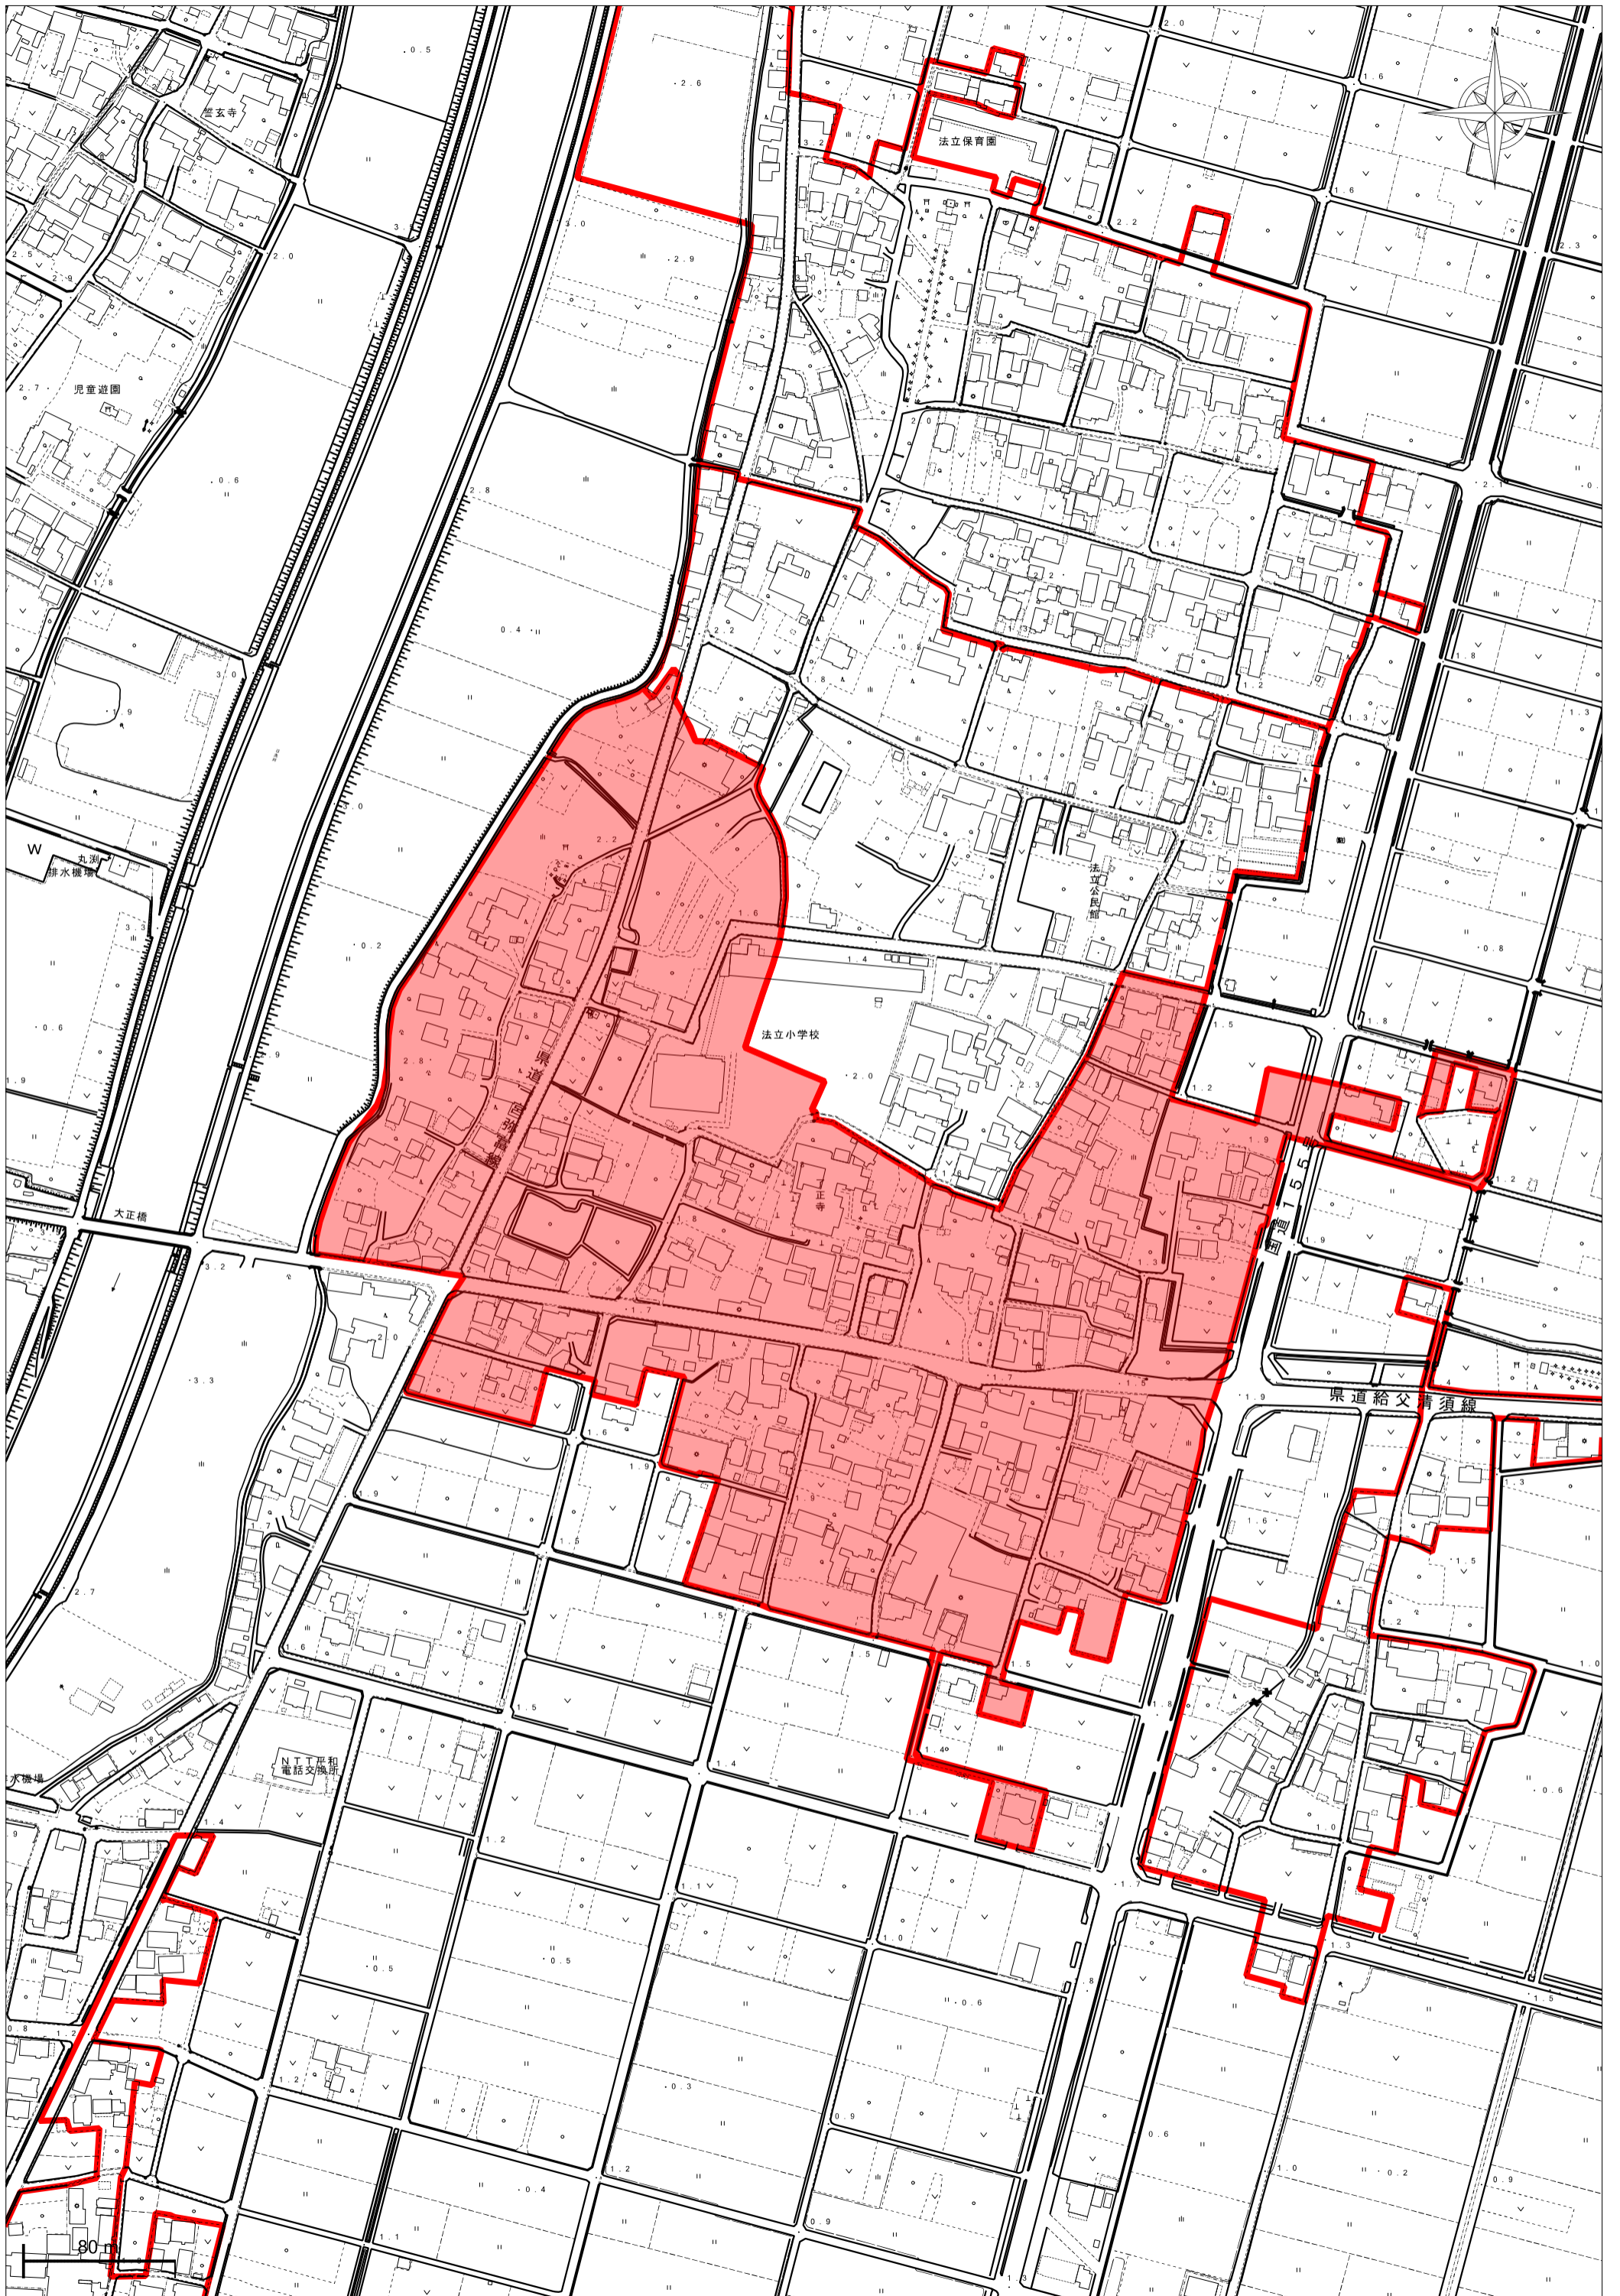

指定区域区域図

片原一色 (1)

指定区域区域図

片原一色（2）

指定区域区域図

片原一色（3）

指定区域区域図

片原一色（４）

指定区域区域図

片原一色 (5)

指定区域区域図

指定区域区域図

指定区域区域図

主要地方道名古屋祖父

指定区域区域図

指定区域区域図

指定区域区域図

指定区域区域図

観音堂

指定区域区域図

指定区域区域図

指定区域区域図

指定区域区域図

指定区域区域図

西光坊

指定区域区域図

指定区域区域図

下起南