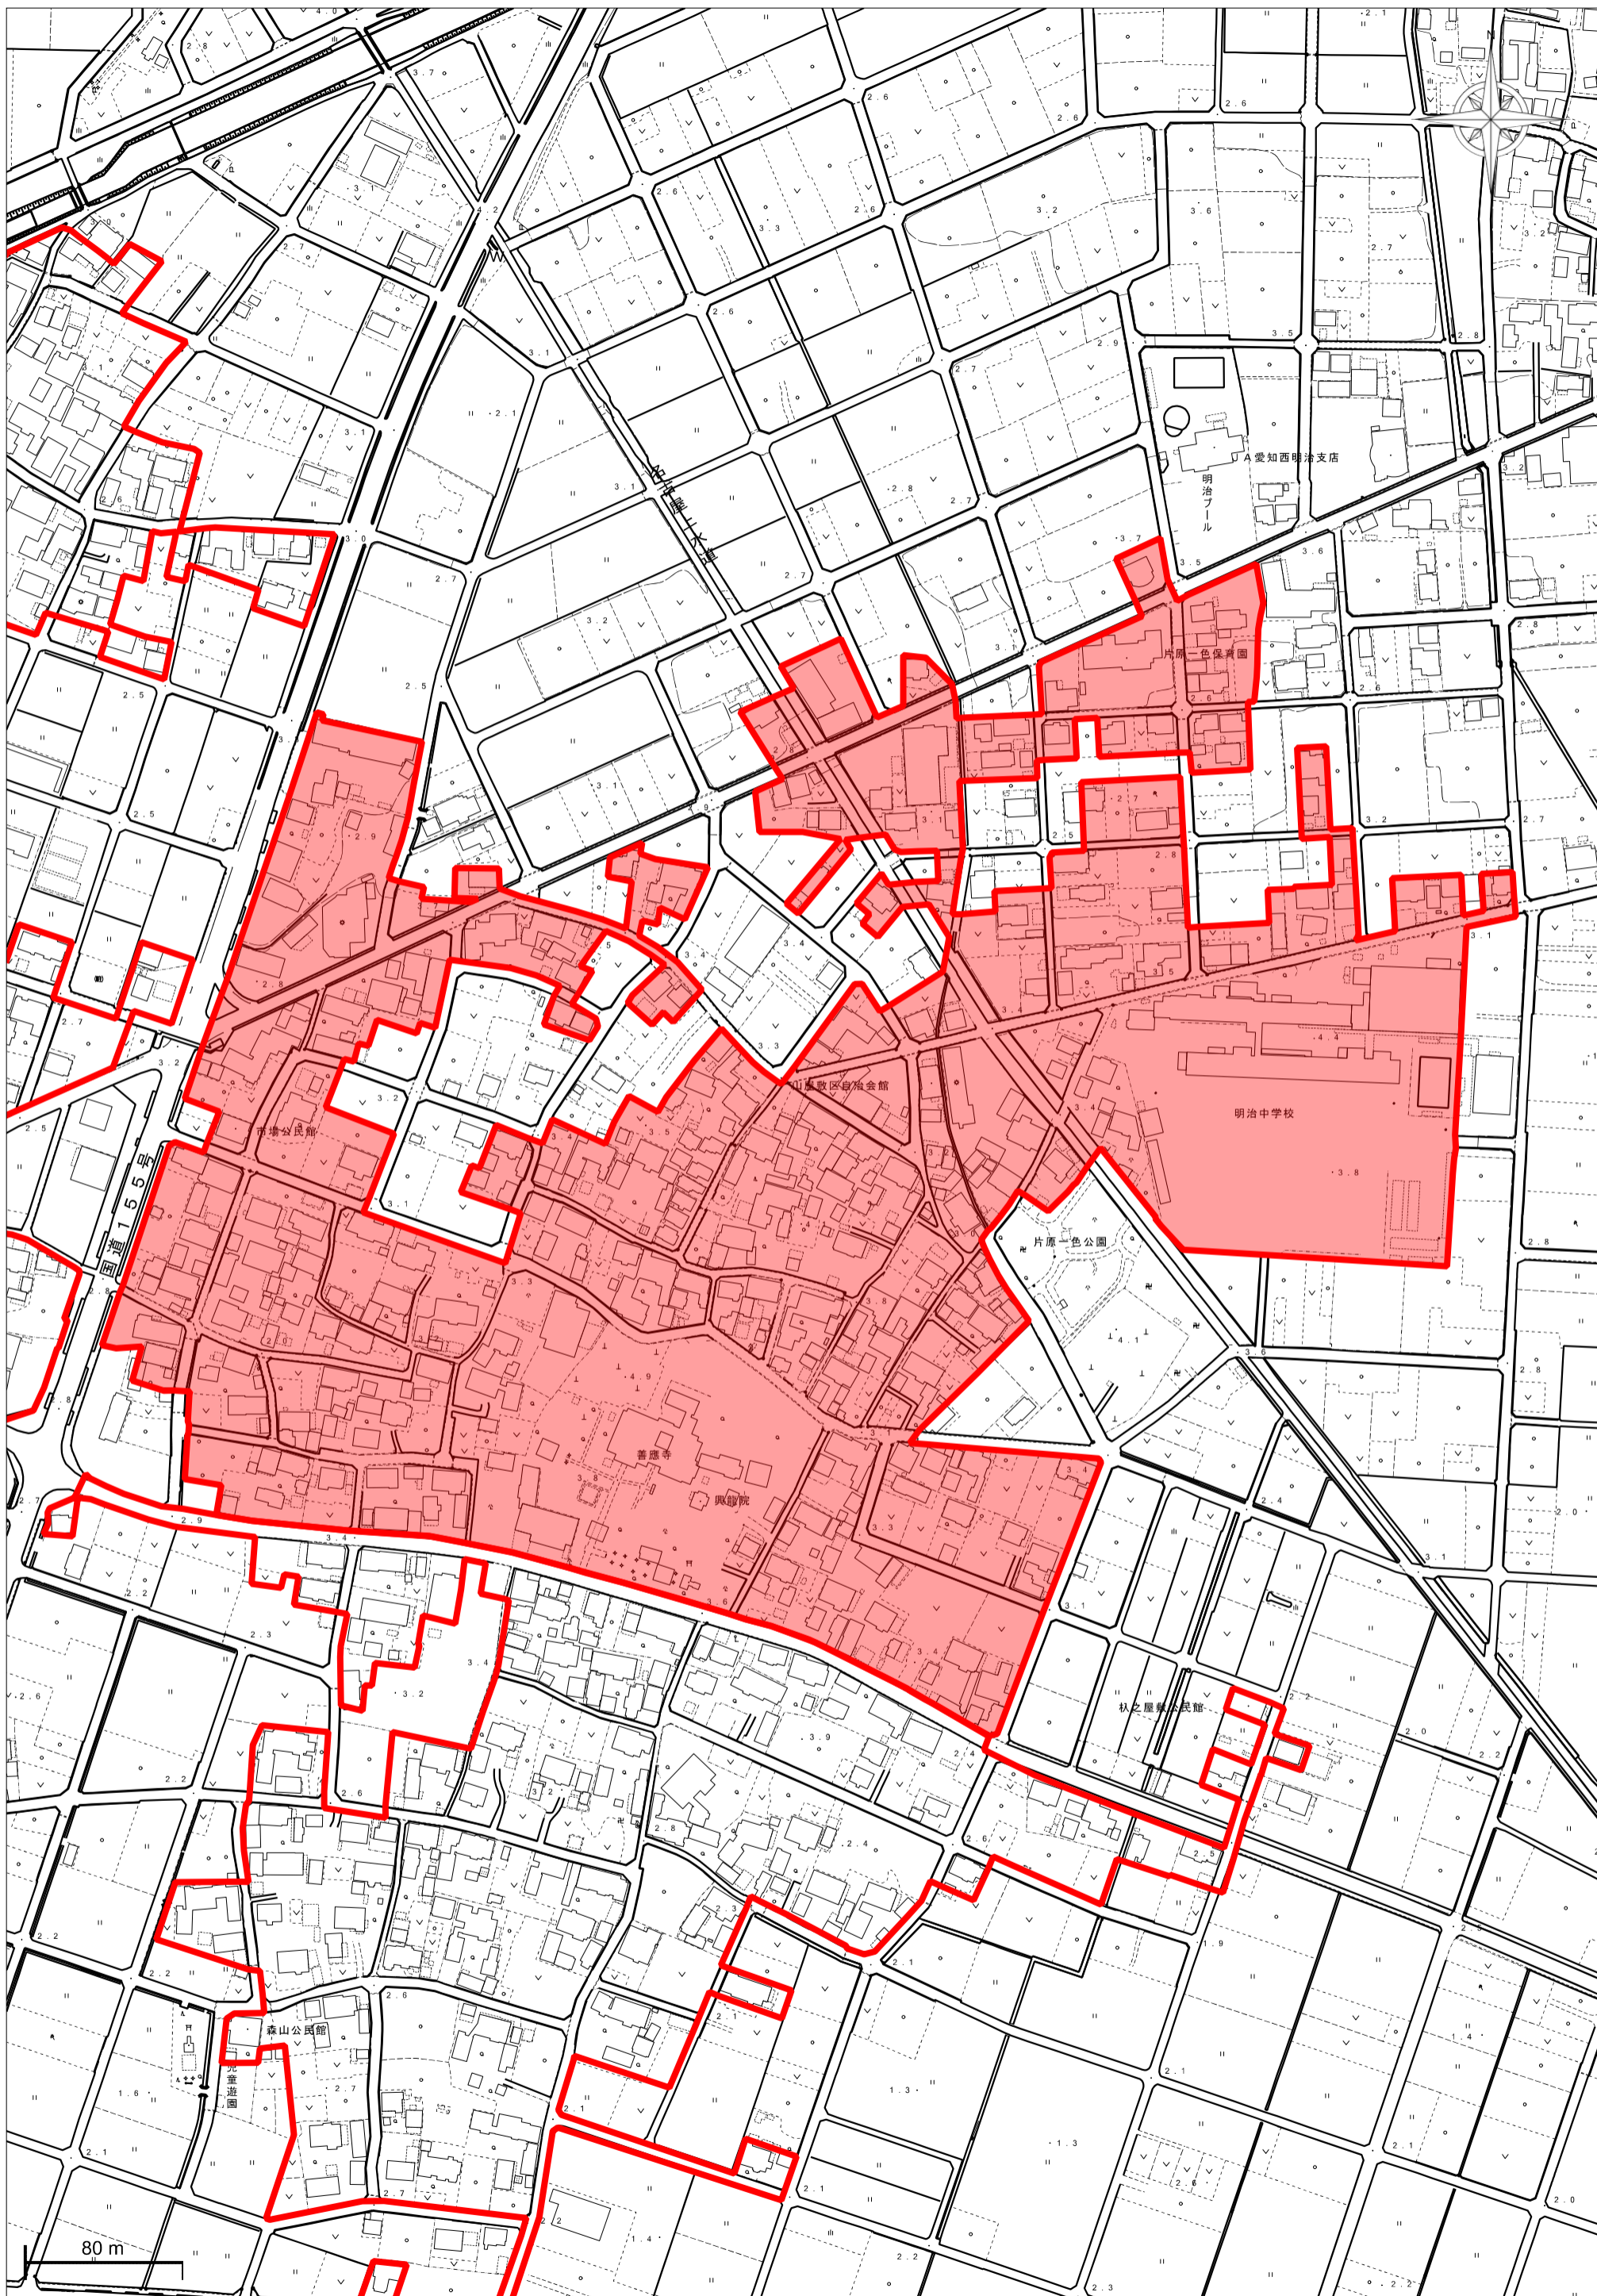

稲沢市告示第5号

稲沢市都市計画法に基づく開発行為等の許可の基準に関する条例（平成26年稲沢市条例第2号）第2条第3項に規定に基づき、次のとおり告示する。

令和2年1月10日

稲沢市長 加藤 錠 司 郎

稲沢市都市計画法に基づく開発行為等の許可の基準に関する条例（平成26年稲沢市条例第2号）第2条第1項に規定する市長が指定する土地の区域

	区域名
1	片原一色 (1)
2	片原一色 (2)
3	片原一色 (3)
4	片原一色 (4)
5	片原一色 (5)
6	儀長
7	井堀
8	桜方
9	二俣
10	鷺尾
11	須ヶ谷
12	観音堂
13	法立 (1)
14	法立 (2)
15	法立 (3)
16	平池
17	西光坊
18	横池
19	下起南

指定区域区域図

片原一色 (1)

指定区域区域図

片原一色（2）

指定区域区域図

片原一色（3）

指定区域区域図

片原一色（４）

指定区域区域図

片原一色 (5)

指定区域区域図

指定区域区域図

指定区域区域図

主要地方道名古屋祖父

指定区域区域図

指定区域区域図

西光坊

指定区域区域図

指定区域区域図

下起南