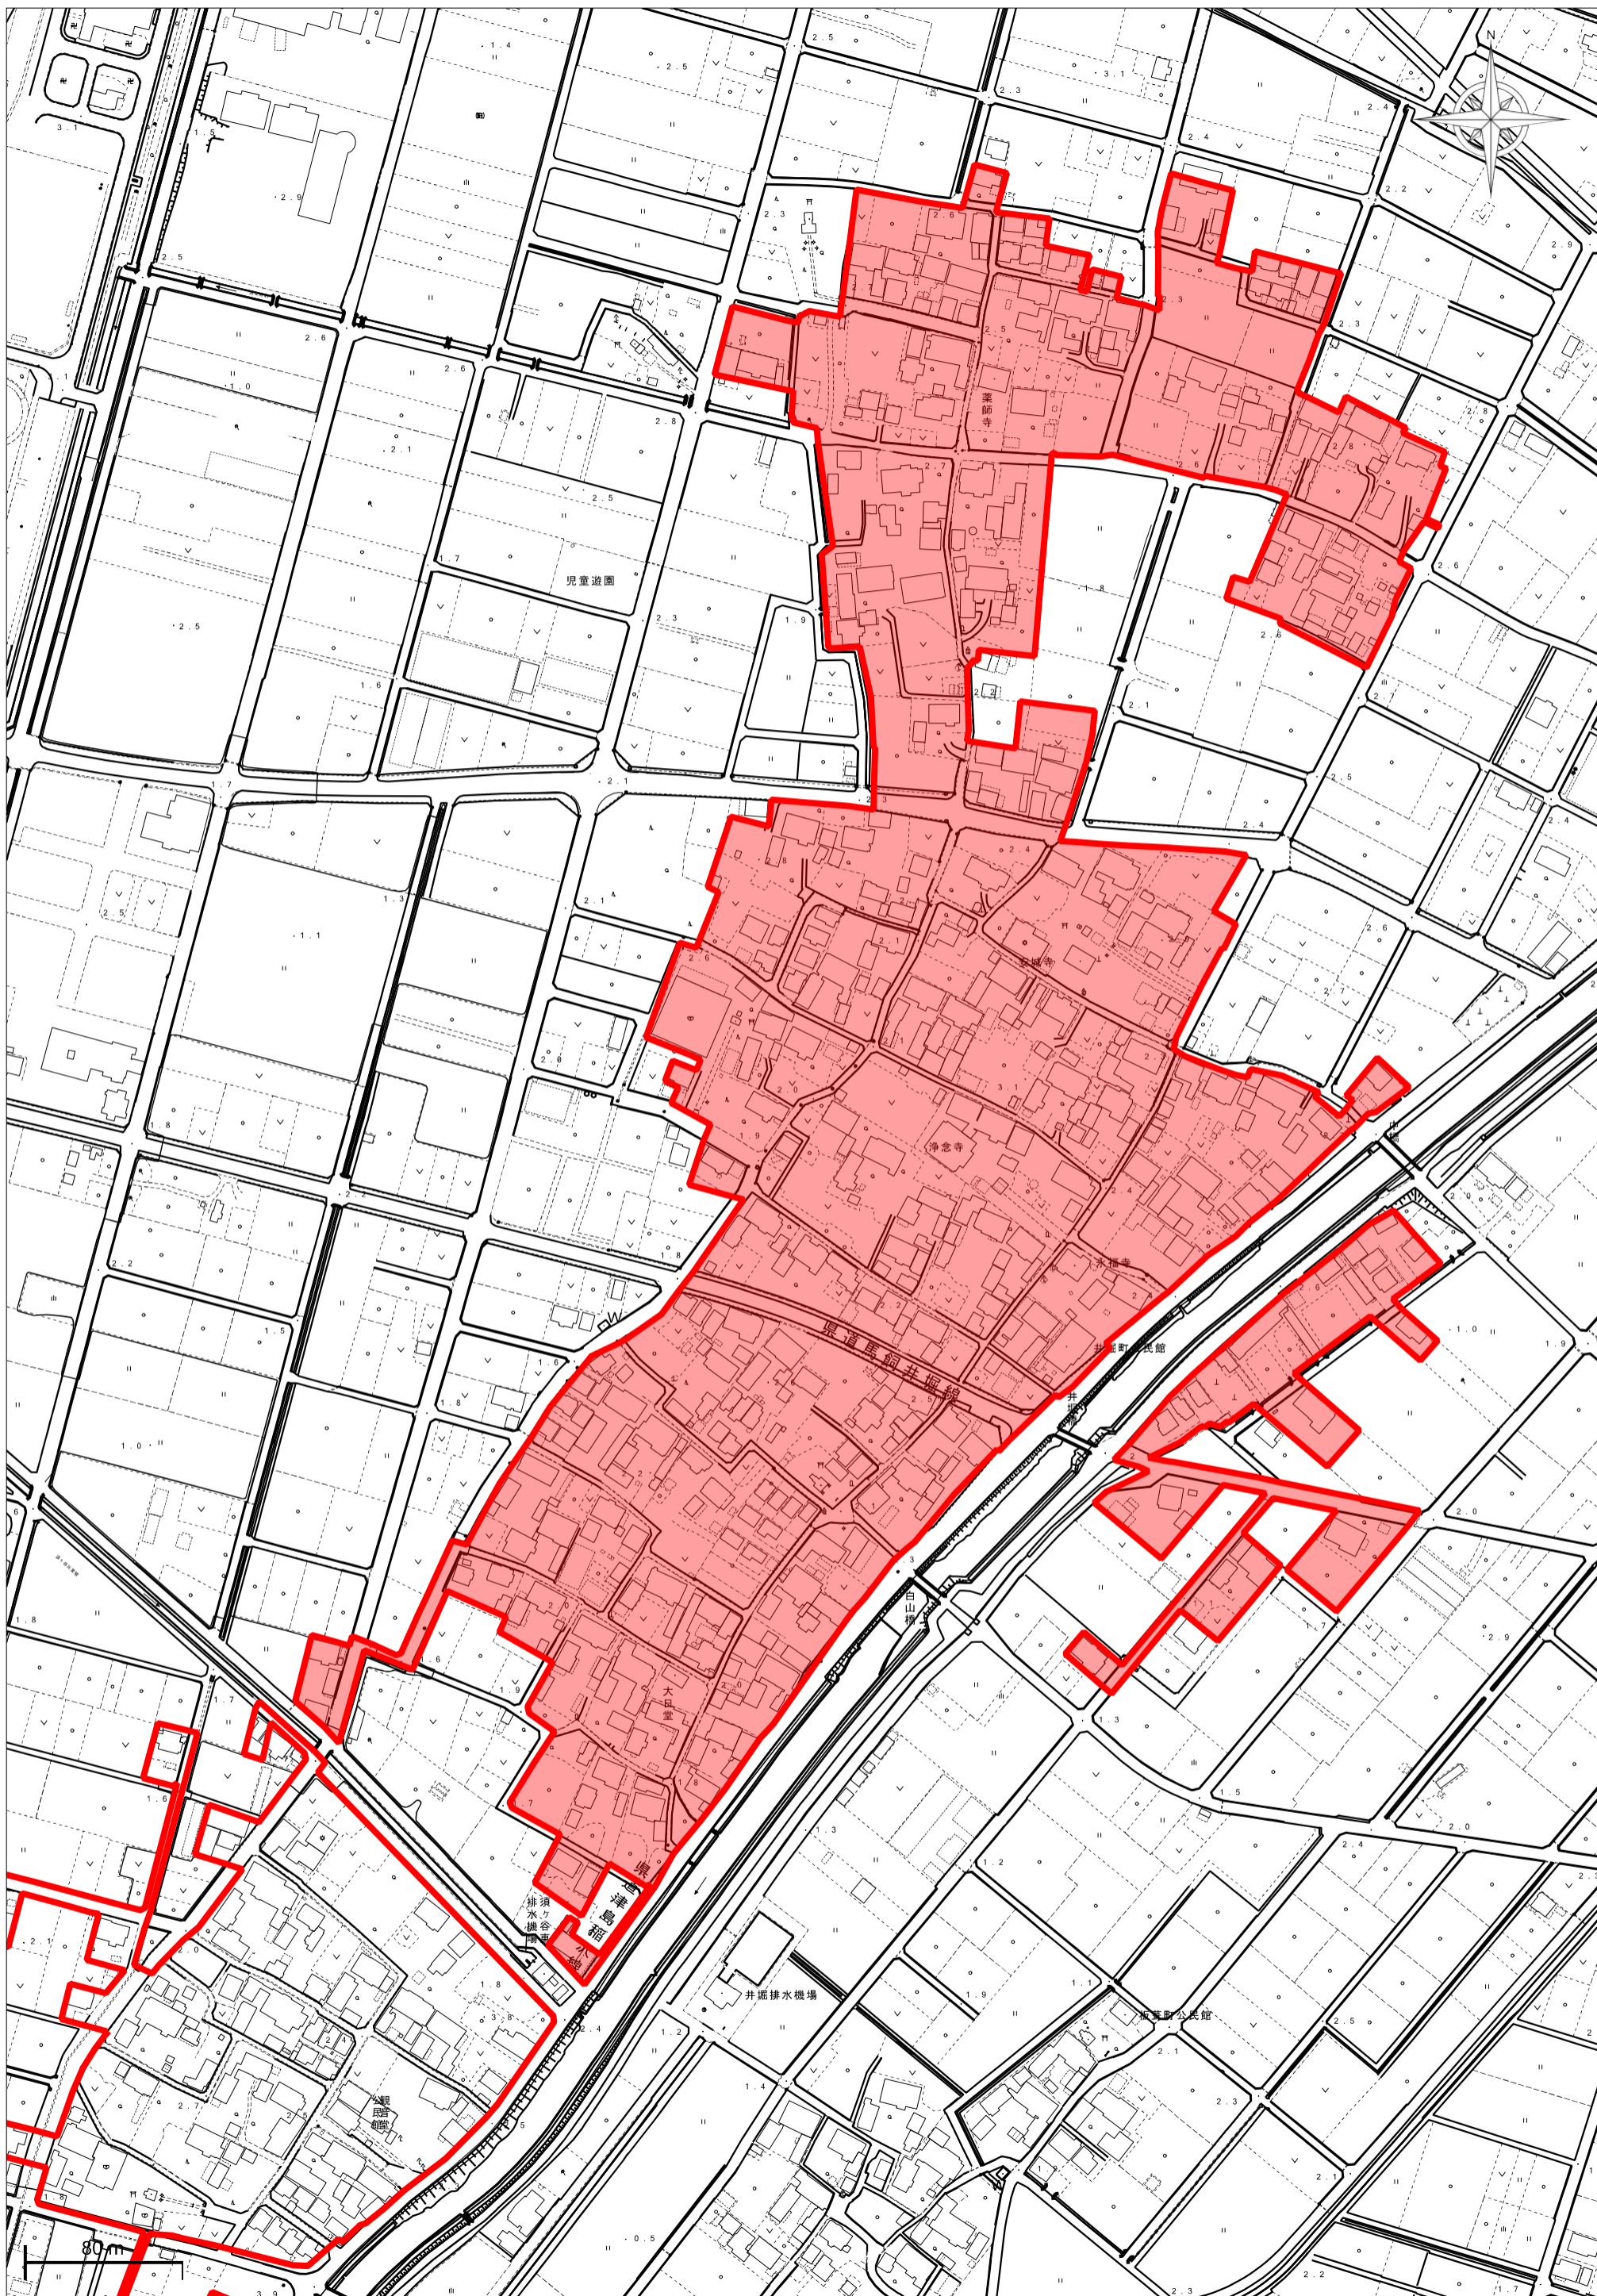

稲沢市告示第5号

稲沢市都市計画法に基づく開発行為等の許可の基準に関する条例（平成26年稲沢市条例第2号）第2条第3項に規定に基づき、次のとおり告示する。

令和2年1月10日

稲沢市長 加藤 錠 司 郎

稲沢市都市計画法に基づく開発行為等の許可の基準に関する条例（平成26年稲沢市条例第2号）第2条第1項に規定する市長が指定する土地の区域

	区域名
1	片原一色 (1)
2	片原一色 (2)
3	片原一色 (3)
4	片原一色 (4)
5	片原一色 (5)
6	儀長
7	井堀
8	桜方
9	二俣
10	鷺尾
11	須ヶ谷
12	観音堂
13	法立 (1)
14	法立 (2)
15	法立 (3)
16	平池
17	西光坊
18	横池
19	下起南

指定区域区域図

片原一色 (1)

指定区域区域図

片原一色（2）

指定区域区域図

片原一色（3）

指定区域区域図

片原一色（４）

指定区域区域図

片原一色 (5)

指定区域区域図

指定区域区域図

指定区域区域図

主要地方道名古屋祖父

指定区域区域図

指定区域区域図

指定区域区域図

指定区域区域図

観音堂

指定区域区域図

指定区域区域図

指定区域区域図

指定区域区域図

指定区域区域図