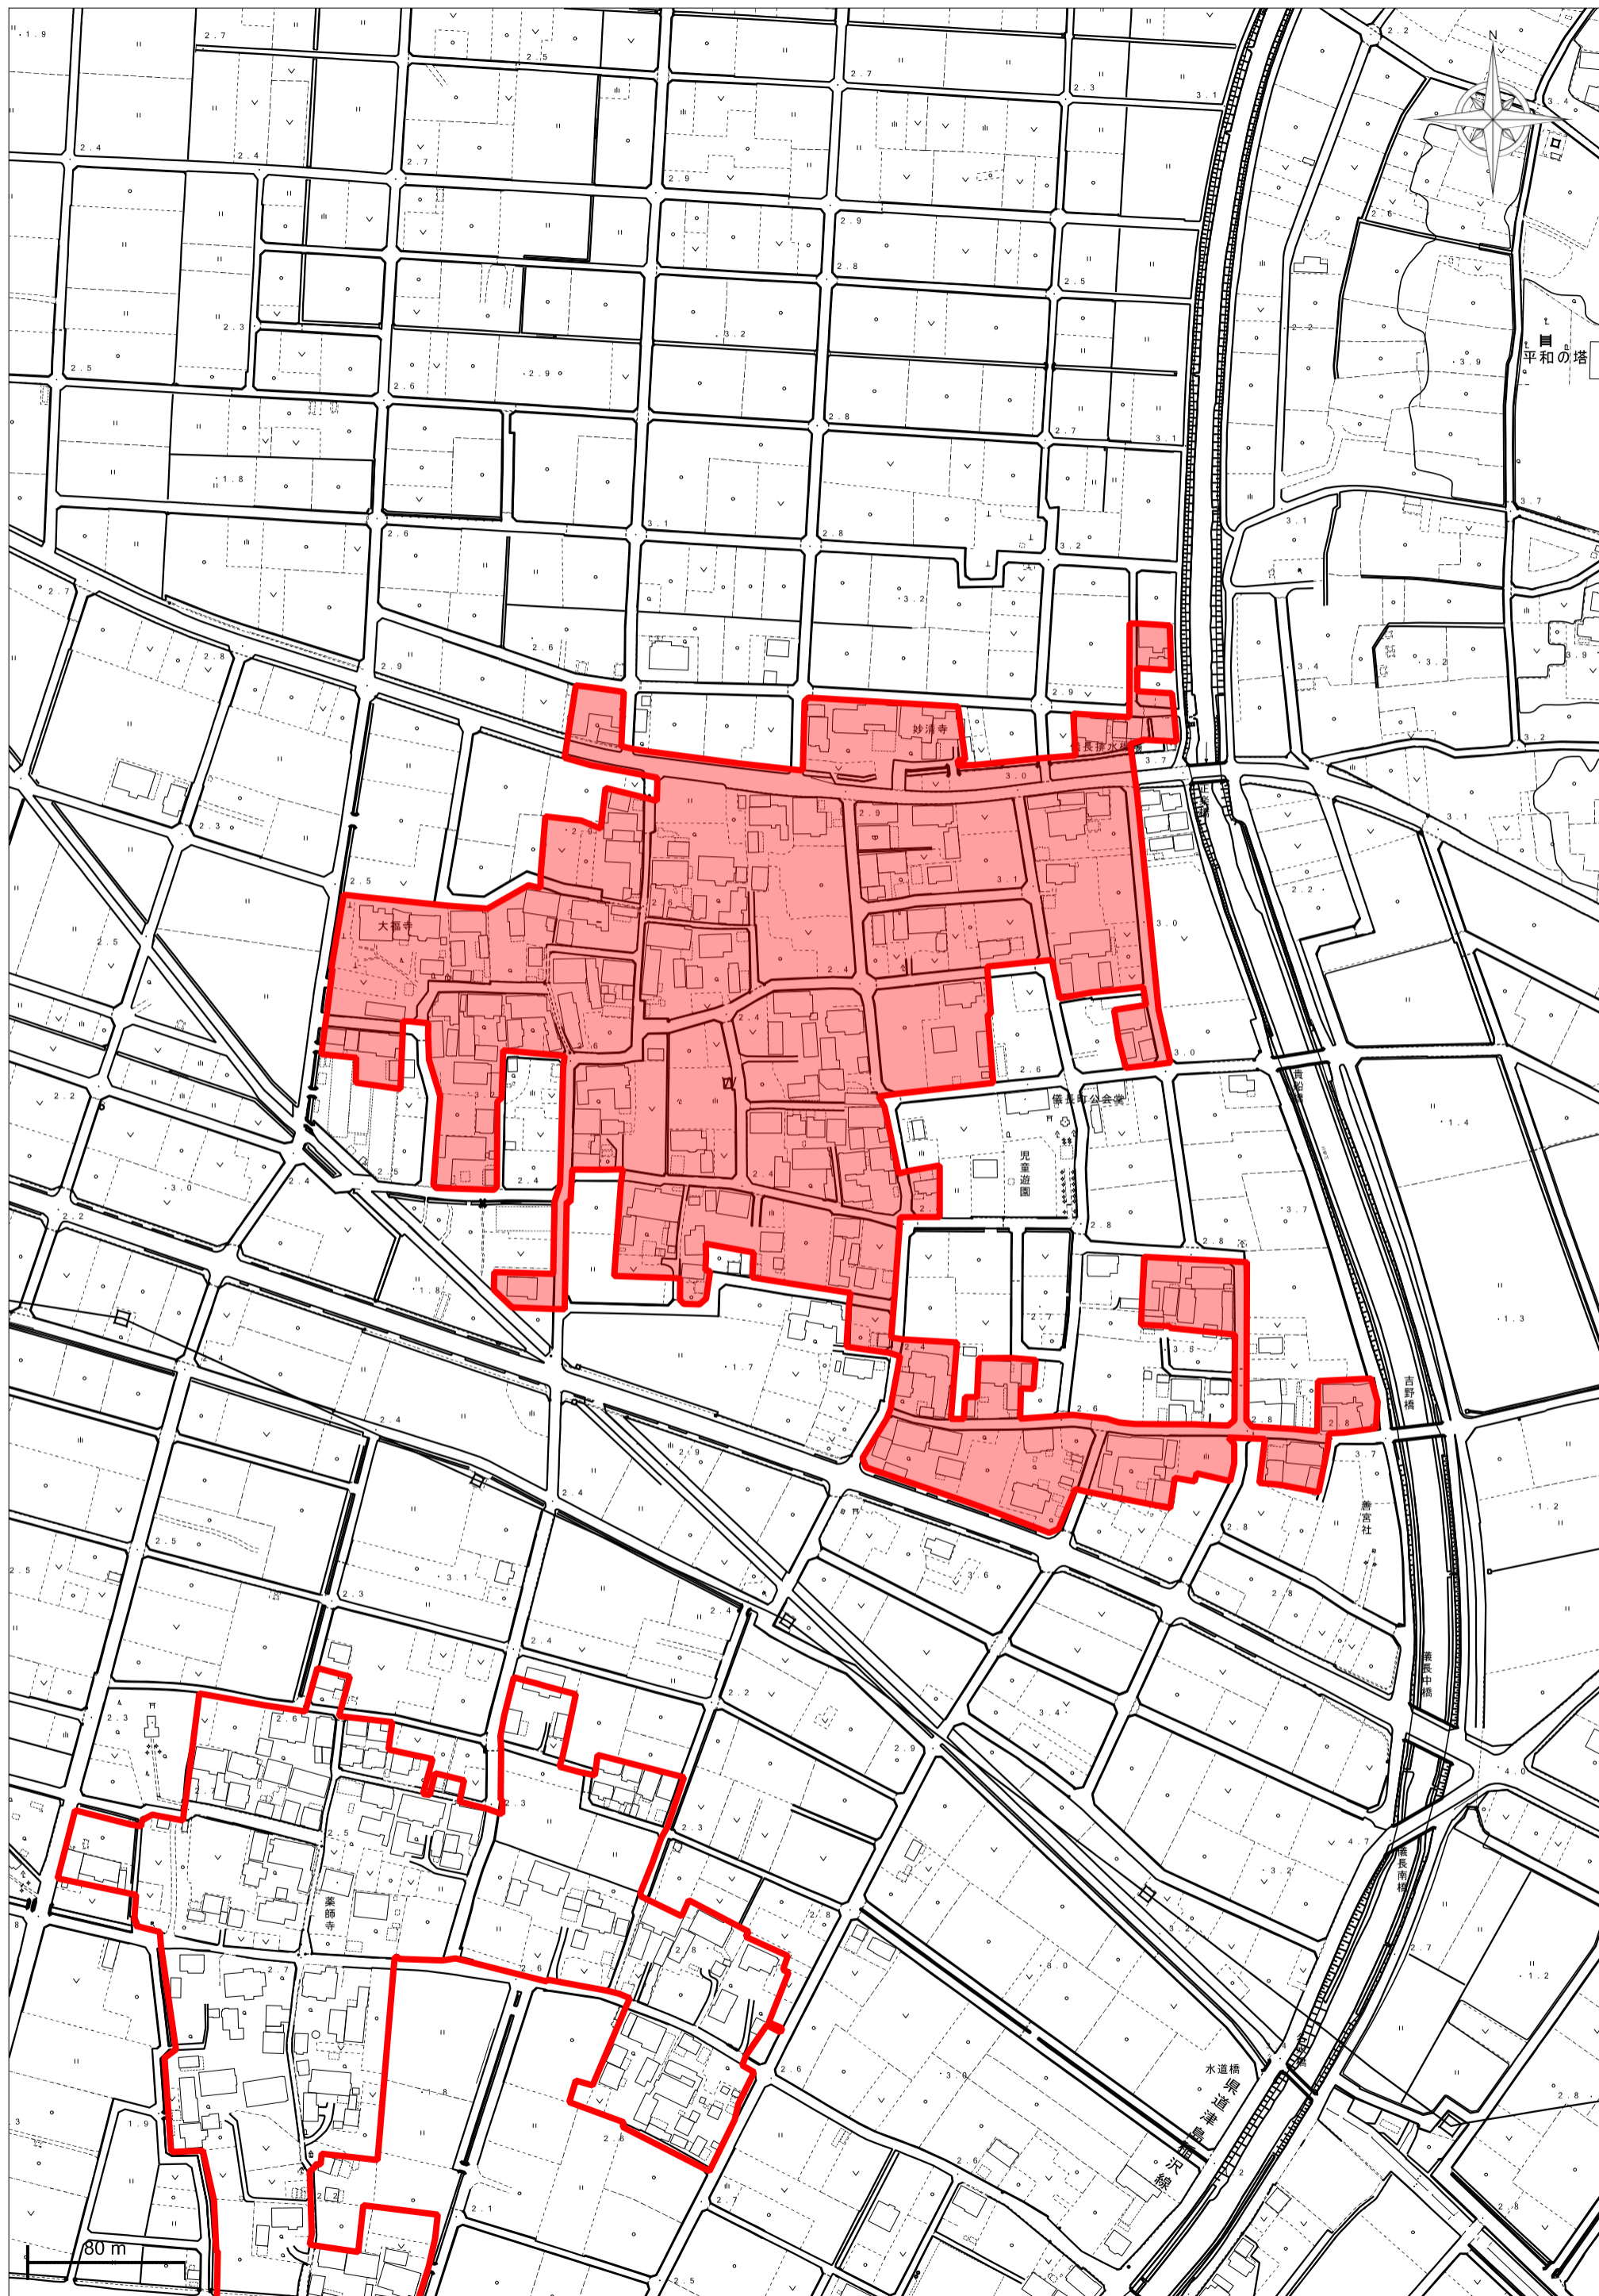

稲沢市告示第5号

稲沢市都市計画法に基づく開発行為等の許可の基準に関する条例（平成26年稲沢市条例第2号）第2条第3項に規定に基づき、次のとおり告示する。

令和2年1月10日

稲沢市長 加藤 錠 司 郎

稲沢市都市計画法に基づく開発行為等の許可の基準に関する条例（平成26年稲沢市条例第2号）第2条第1項に規定する市長が指定する土地の区域

	区域名
1	片原一色 (1)
2	片原一色 (2)
3	片原一色 (3)
4	片原一色 (4)
5	片原一色 (5)
6	儀長
7	井堀
8	桜方
9	二俣
10	鷺尾
11	須ヶ谷
12	観音堂
13	法立 (1)
14	法立 (2)
15	法立 (3)
16	平池
17	西光坊
18	横池
19	下起南

指定区域区域図

片原一色 (1)

指定区域区域図

片原一色（2）

指定区域区域図

片原一色（3）

指定区域区域図

片原一色（４）

指定区域区域図

片原一色 (5)

指定区域区域図

指定区域区域図

指定区域区域図

主要地方道名古屋祖父

指定区域区域図

指定区域区域図

指定区域区域図

指定区域区域図

観音堂

指定区域区域図

指定区域区域図

指定区域区域図

指定区域区域図

指定区域区域図