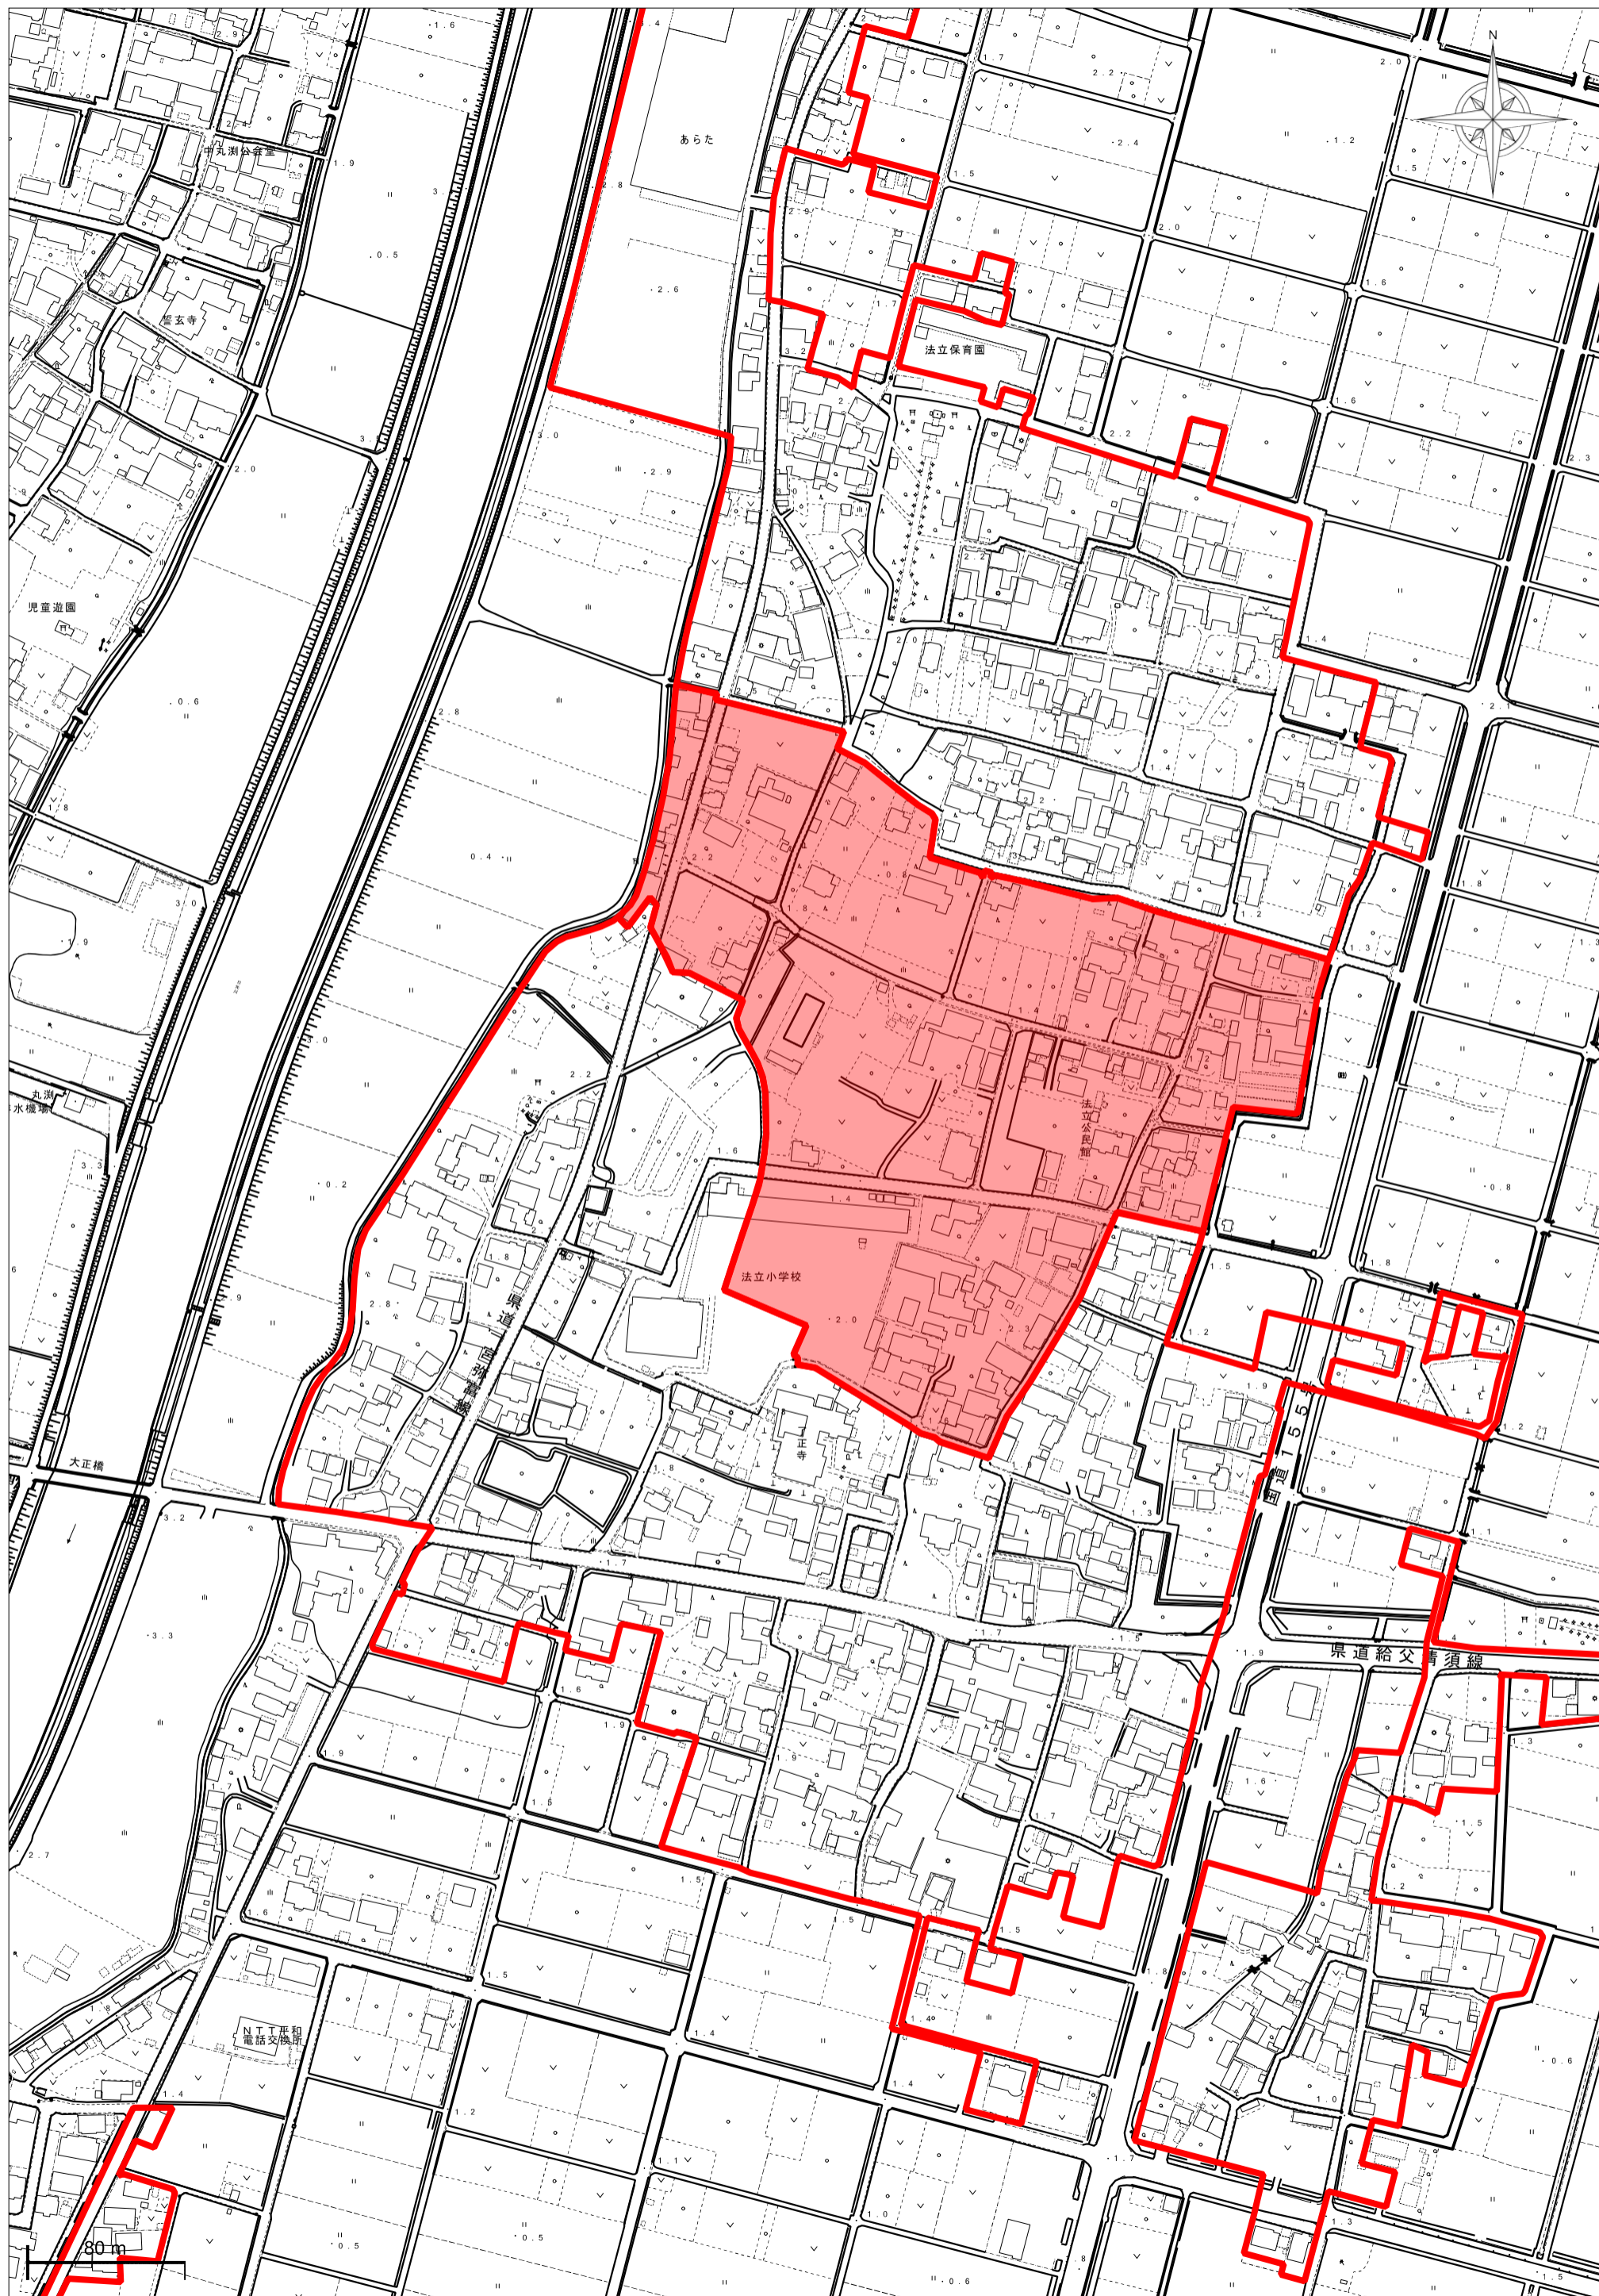

指定区域区域図

片原一色 (1)

指定区域区域図

片原一色（2）

指定区域区域図

片原一色（3）

指定区域区域図

片原一色（４）

指定区域区域図

片原一色 (5)

指定区域区域図

指定区域区域図

指定区域区域図

主要地方道名古屋祖父

指定区域区域図

指定区域区域図

指定区域区域図

指定区域区域図

観音堂

指定区域区域図

指定区域区域図

指定区域区域図

指定区域区域図

指定区域区域図

西光坊

指定区域区域図

指定区域区域図

下起南