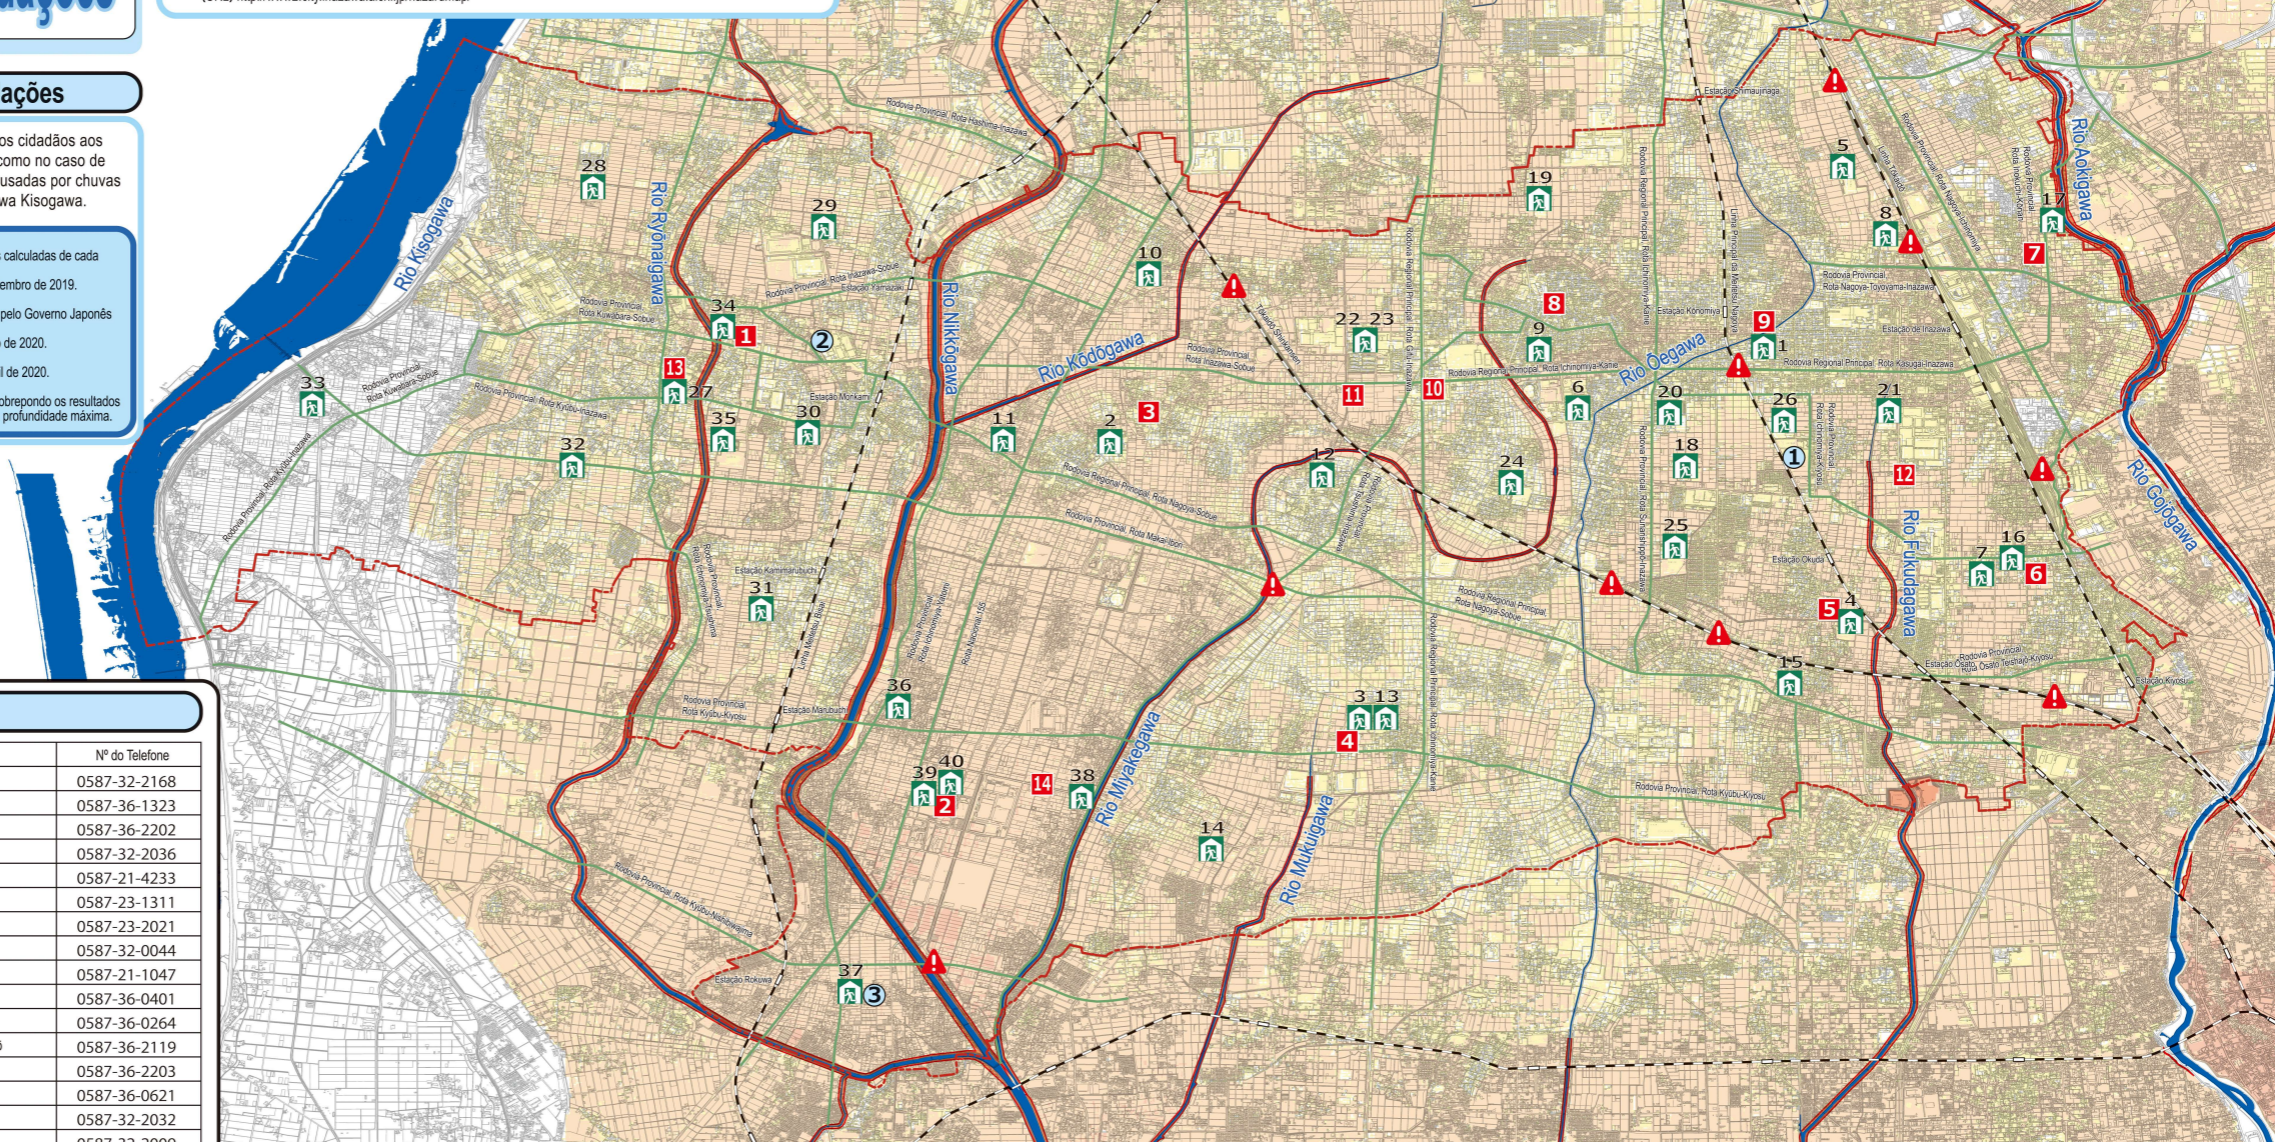

Município de Inazawa

Mapa das áreas de risco de inundações

Sobre o mapa das áreas de risco de inundações

Este mapa reúne de forma simples informações úteis para a evacuação de nossos cidadãos aos abrigos e outros locais em situações de inundações e enchentes previstas, tais como no caso de transbordamento e destruição de diques, devido elevação do nível das águas causadas por chuvas intensas nas bacias dos rios Nikkōgawa e Shinkawa e os afluentes do Shōnagaigawa Kisogawa.

Modo de elaboração do mapa

Como usar o mapa

Vamos usar este mapa e conversar em nossos lares e entre a comunidade sobre os danos causados pelas inundações e as formas de se abrigar nessas ocasiões.

1. Vamos pesquisar sobre até onde o local em que residimos poderá ser atingido em caso de inundações.
   - Vamos verificar o abrigo mais próximo.
   - Vamos verificar quais os caminhos existentes para ir até o abrigo.
   - Este mapa também pode ser acessado pela homepage.
2. Mais detalhes podem ser verificados pelo URL abaixo ou pelo código QR ao lado direito.
   (URL) <http://www2.city.inazawa.aichi.jp/hazardmap/>

Como ver o mapa e precauções

A área de expansão e a profundidade das inundações indicadas no mapa são o resultado de cálculos, sendo que de acordo com o modo da precipitação poderá ocorrer alagamentos em locais que não estavam previstos ou da profundidade real ser diferente da profundidade prevista.

Lista de abrigos