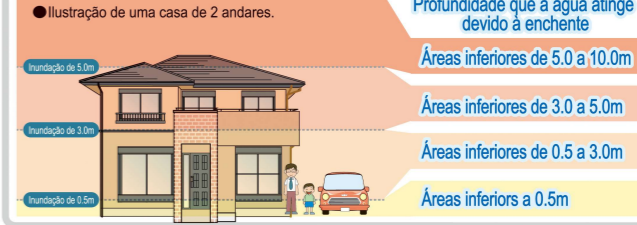

Como ver o mapa

---	Limite dos municípios
■	Estabelecimentos municipais
🏠	Locais de abrigo
🏥	Instituições de saúde
⚠️	Locais com o risco de alagamento (passagens subterrâneas, viadutos)
—	Rota Nacional/ Rota Provincial
🏠	Áreas com possibilidade de transbordamento e desmoronamento de casas, etc. (erosão das margens)

Profundidade que a água atinge devido à enchente	
🟠	Áreas inferiores de 5.0 a 10.0m
🟡	Áreas inferiores de 3.0 a 5.0m
🟢	Áreas inferiores de 0.5 a 3.0m
🟤	Áreas inferiores a 0.5m