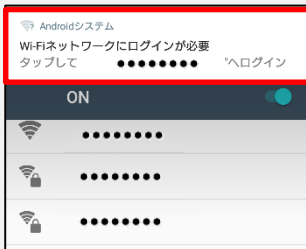

SSID : InazawaFreeWi-Fi

©稲沢市 いなっピー

① Wi-FiをONにして SSIDを選択

② 利用規約を確認し「同意する」

この画面が表示されない場合

③ お持ちのアカウントを選択

④ ID/パスワードを入力してログイン

⑤ 接続完了

接続完了後に画面が自動で切り替わる場合があります。

通知が来た場合

通知をタップ

通知が来ない場合

QRコードを読み込む

または

(1) ブラウザを起動(画像は一例)

(2) アドレスバーに「http://10.0.0.1」を入力