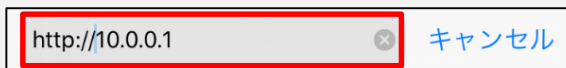

接続完了後に画面が自動で切り替わる場合があります。

通知が来た場合

通知をタップ

通知が来ない場合

QRコードを読み込む

または

(1) ブラウザを起動(画像は一例)

(2) アドレスバーに「http://10.0.0.1」を入力