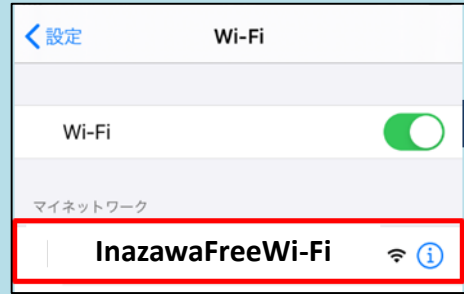

SSID : InazawaFreeWi-Fi

©稲沢市 いなっピー

① Wi-FiをONにして SSIDを選択

② 利用規約を確認し「同意する」

この画面が表示されない場合

③ お持ちのアカウントを選択

④ ID/パスワードを入力してログイン

⑤ 接続完了

接続完了後に画面が自動で切り替わる場合があります。

通知が来た場合

通知をタップ

通知が来ない場合

QRコードを読み込む

または

(1) ブラウザを起動(画像は一例)

(2) アドレスバーに「http://10.0.0.1」を入力