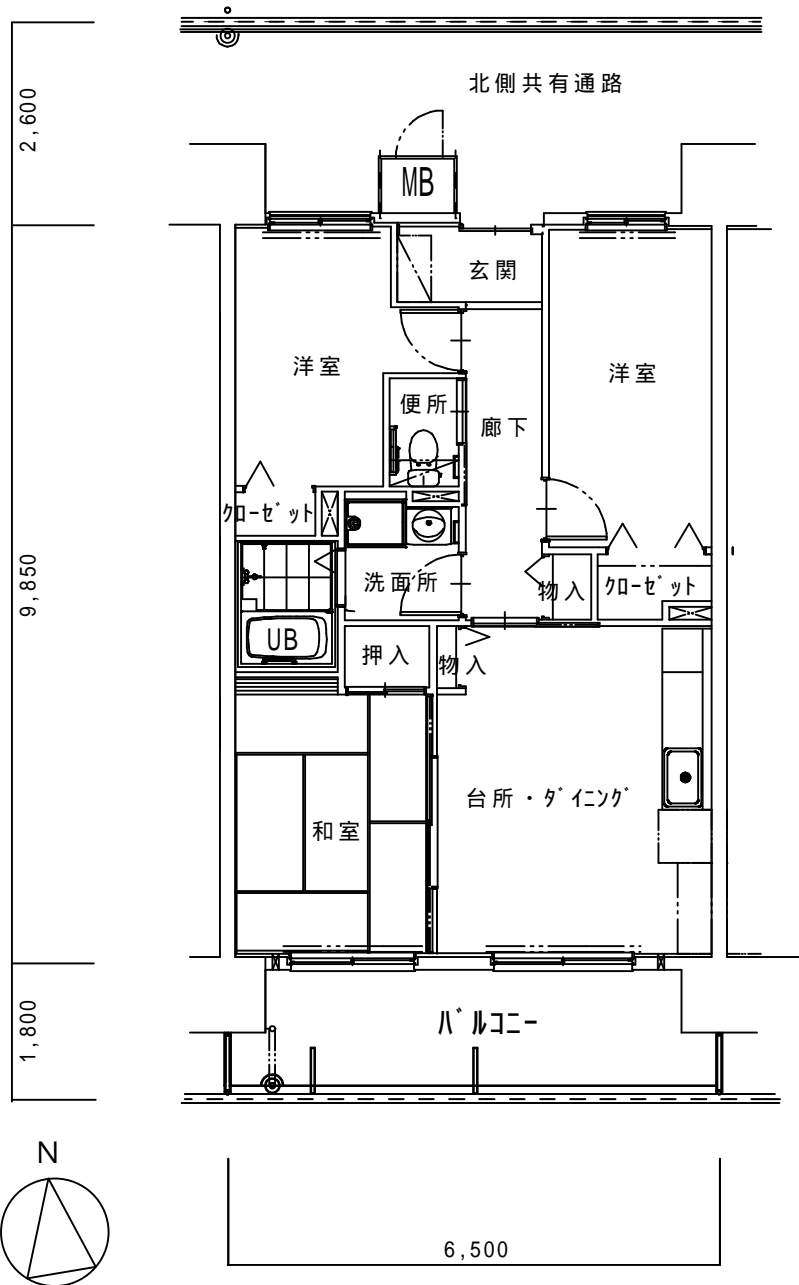

A - 1タイプ 高齢者住宅 2DK (54.17m²)

A - 2タイプ 高齢者住宅(2DK) 54.17㎡

B - 1 タイプ 一般住宅 2DK (54.17m²)

B - 2タイプ 一般住宅(2DK) 54.17m²

C - 1タイプ 一般住宅(3DK) 64.77㎡

C - 2タイプ 一般住宅 3DK (64.02㎡)

Dタイプ 一般住宅 3LDK (69.93㎡)