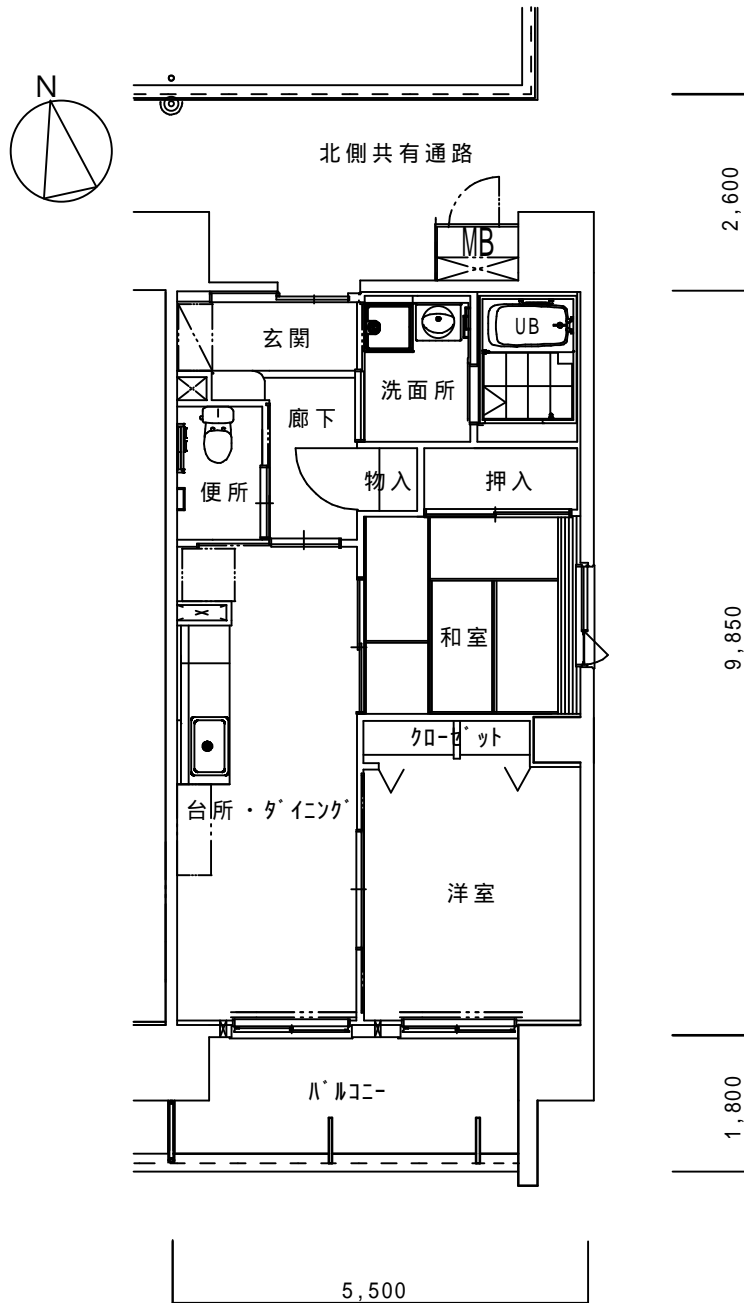

A - 1タイプ 高齢者住宅 2DK (54.17m²)

A - 2タイプ 高齢者住宅(2DK) 54.17㎡

B - 1 タイプ 一般住宅 2DK (54.17m²)

B - 2タイプ 一般住宅(2DK) 54.17m²

C - 1タイプ 一般住宅(3DK) 64.77㎡

C - 2タイプ 一般住宅 3DK (64.02㎡)

Dタイプ 一般住宅 3LDK (69.93㎡)