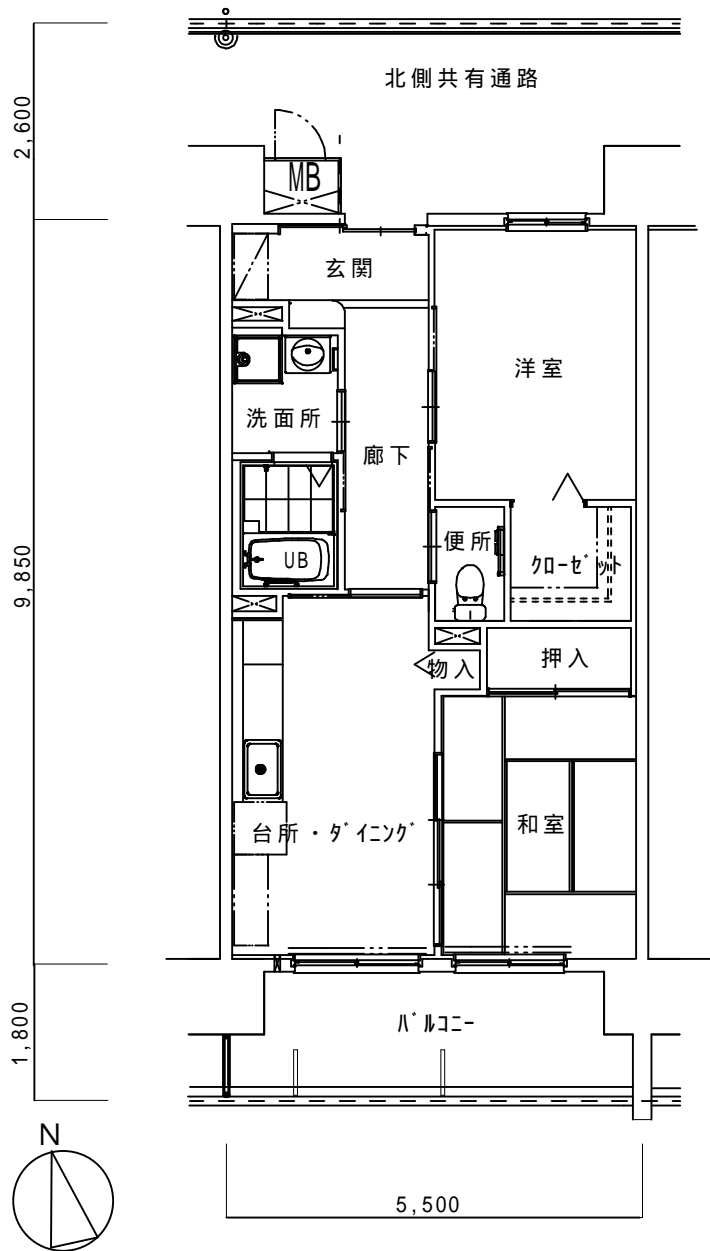

A - 1タイプ 高齢者住宅 2DK (54.17m²)

A - 2タイプ 高齢者住宅(2DK) 54.17㎡

B - 1 タイプ 一般住宅 2DK (54.17m²)

B - 2タイプ 一般住宅(2DK) 54.17m²

C - 1タイプ 一般住宅(3DK) 64.77㎡

C - 2タイプ 一般住宅 3DK (64.02㎡)

Dタイプ 一般住宅 3LDK (69.93㎡)