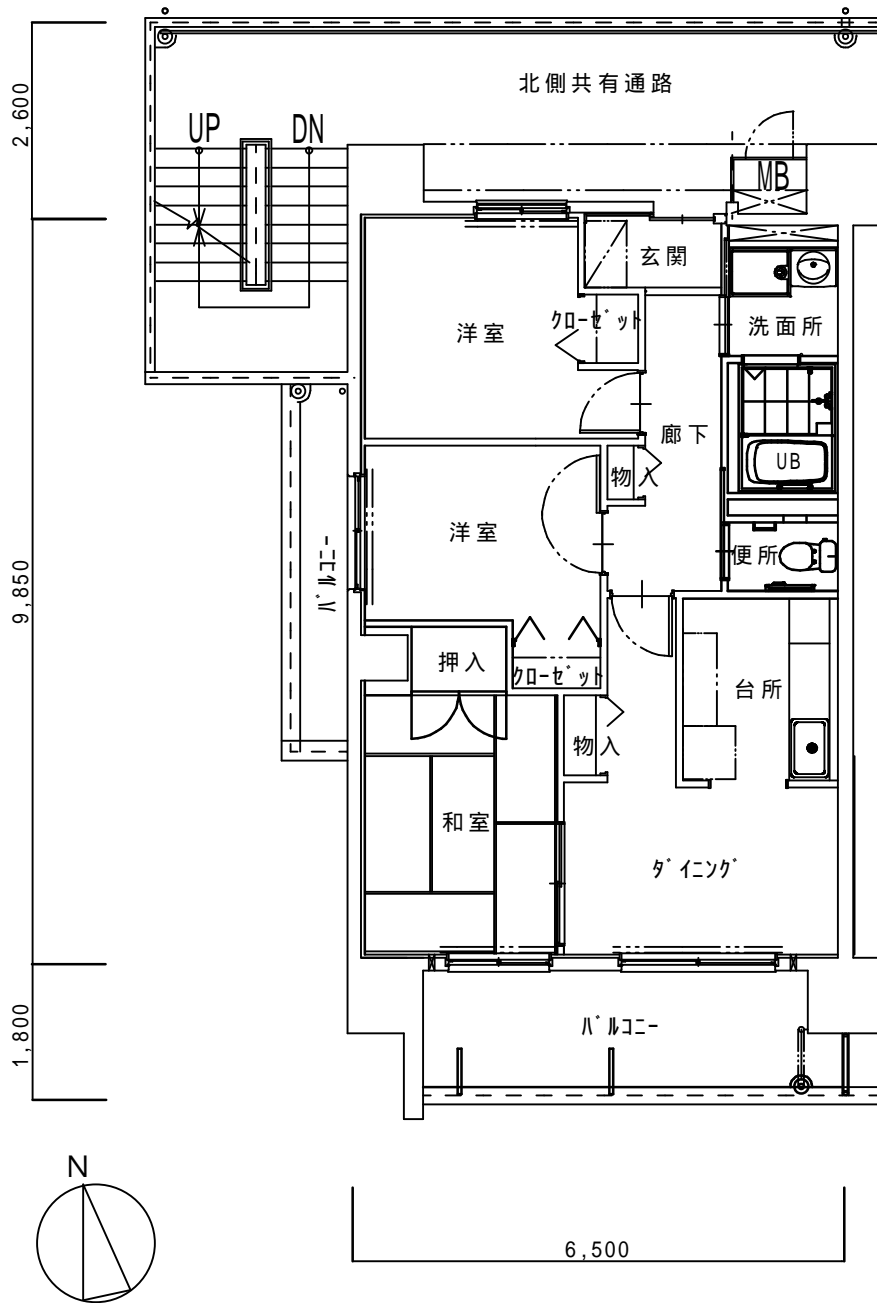

A - 1タイプ 高齢者住宅 2DK (54.17m²)

A - 2タイプ 高齢者住宅(2DK) 54.17㎡

B - 1 タイプ 一般住宅 2DK (54.17m²)

B - 2タイプ 一般住宅(2DK) 54.17m²

C - 1タイプ 一般住宅(3DK) 64.77㎡

C - 2タイプ 一般住宅 3DK (64.02㎡)

Dタイプ 一般住宅 3LDK (69.93㎡)