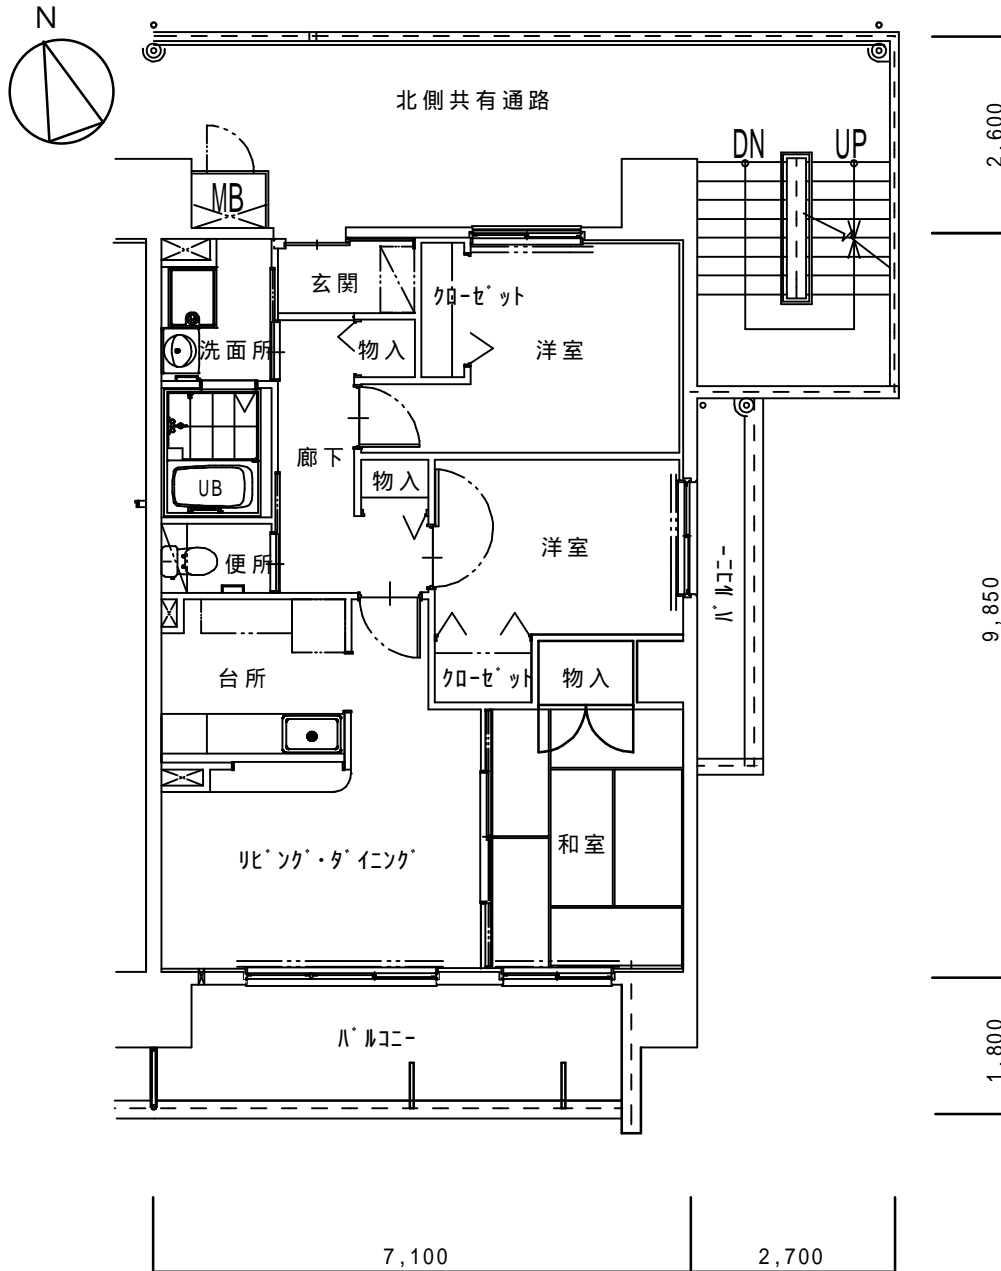

A - 1タイプ 高齢者住宅 2DK (54.17m²)

A - 2タイプ 高齢者住宅(2DK) 54.17㎡

B - 1 タイプ 一般住宅 2DK (54.17m²)

B - 2タイプ 一般住宅(2DK) 54.17m²

C - 1タイプ 一般住宅(3DK) 64.77㎡

C - 2タイプ 一般住宅 3DK (64.02㎡)

Dタイプ 一般住宅 3LDK (69.93㎡)