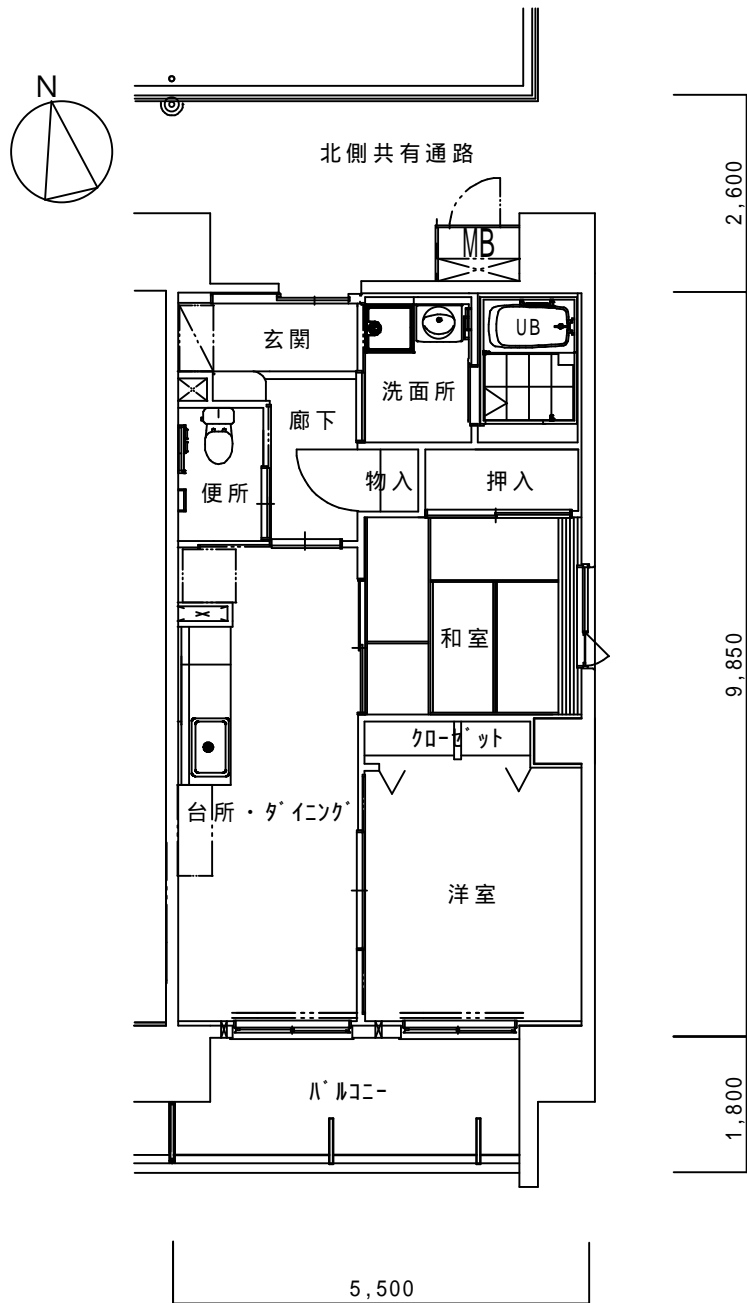

A - 1タイプ 高齢者住宅 2DK (54.17m²)

A - 2タイプ 高齢者住宅(2DK) 54.17㎡

B - 1 タイプ 一般住宅 2DK (54.17m²)

B - 2タイプ 一般住宅(2DK) 54.17m²

C - 1タイプ 一般住宅(3DK) 64.77㎡

C - 2タイプ 一般住宅 3DK (64.02㎡)

Dタイプ 一般住宅 3LDK (69.93㎡)