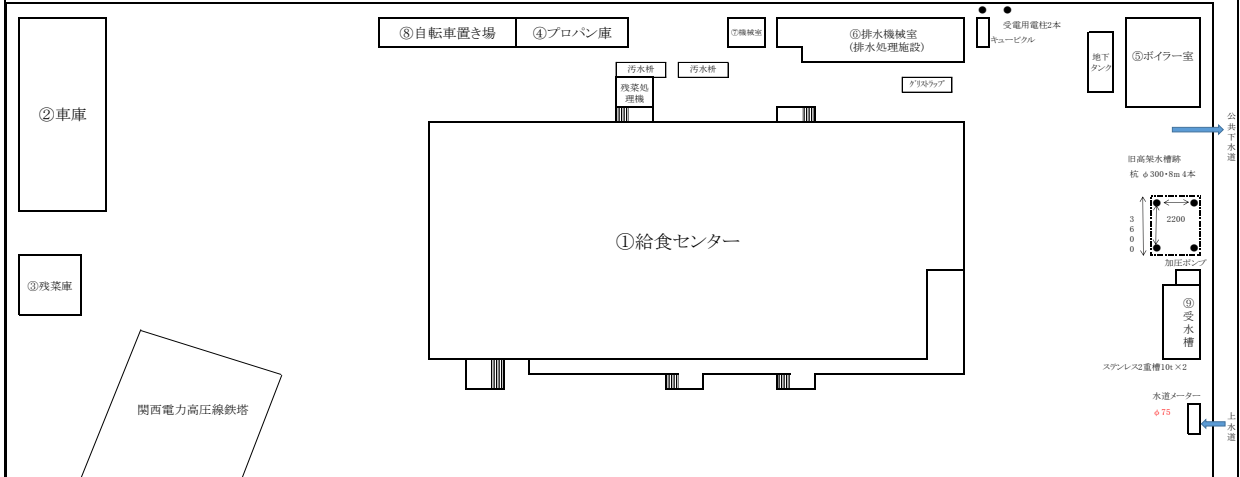

物件番号 1 所在地 稲沢市平和町横池中之町90番1

略 図

旧平和町学校給食センター略図

配 置 図

旧平和町学校給食センター調理場内配置図