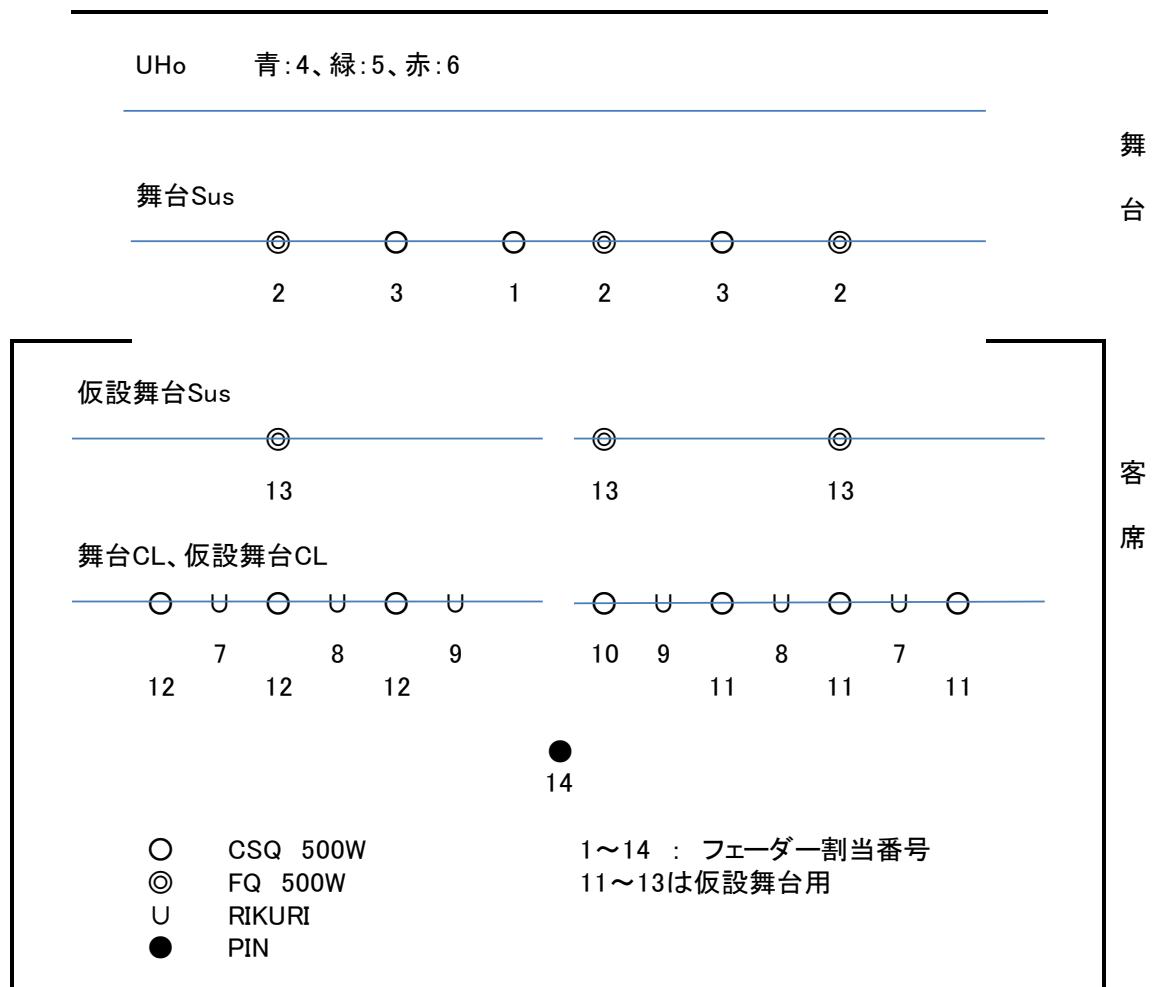

名古屋文理大学文化フォーラム 照明備品リスト(小ホール)

2018年1月現在

区分	名称・種類等			数量	備考	
調光器盤	丸茂電機(株)	サイリスター調光器	舞台用2kW×23台	1		
			客席用2kW×6台	1		
			屋外ステージ用2kW×4台	1		
照明操作卓	丸茂電機(株)	プリセットフェーダー	×24本×2段	1		
		サブマスターフェーダー	×10本	1		
		ページ選択スイッチ	×10個	1		
		シーン選択スイッチ	×20個	1		
		メモリーシーン	×200シーン	1		
		リモコンスイッチ	×4個	1		
フロアコンセント	舞台	C型20A	2kW×4回路	1		
	客席	C型20A	2kW×2回路	1		
	屋外ステージ	C型20A	2kW×2回路	1		
機材等	CSQ		500W	5		
	ストリップライト	CQ-100W	12灯	2		
	クランク式ハイスタンド	RDS794	H=1.5~2.6m	2		屋外ステージ用

小ホール照明基本仕込み図