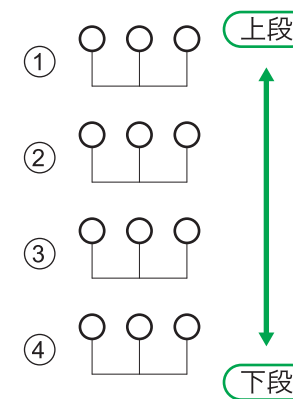

名古屋文理大学文化フォーラム 中ホール前明り回路表

FRO

CSQ1kw×16
(2回路空き)
直回路 30A×1・DMX OUT×1

FRO

CSQ1kw×12
(2回路空き)
直回路 30A×1・DMX OUT×1

CL

CMQ1.5kw×24 / 直回路 30A×2 DMX OUT×2