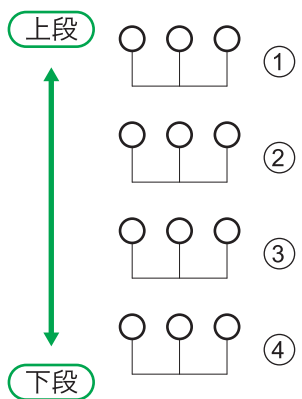

名古屋文理大学文化フォーラム 中ホール前明り回路表

FRO

CSQ1kw×16
(2回路空き)
直回路 30A×1・DMX OUT×1

FRO

CSQ1kw×12
(2回路空き)
直回路 30A×1・DMX OUT×1

CL

CMQ1.5kw×24 / 直回路 30A×2 DMX OUT×2