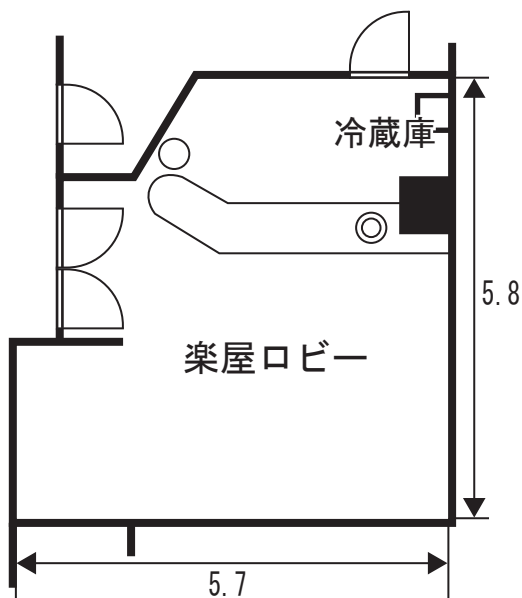

中ホール楽屋概要 (単位m) ※定員はおおよその数です。

- テレビモニター
- 洗面台
- ◎ 内線電話
- ⊗ 化粧前鏡

施設名	面積 (m ²)	面積 (坪)	定員 (人)	備考
楽屋ロビー	30	9		給湯設備、冷蔵庫有り
楽屋7	20	6	6	洋室
楽屋8	23	7	6	和室10畳
楽屋9	23	7	6	和室10畳
楽屋10	20	6	6	洋室
楽屋11	20	6	6	洋室