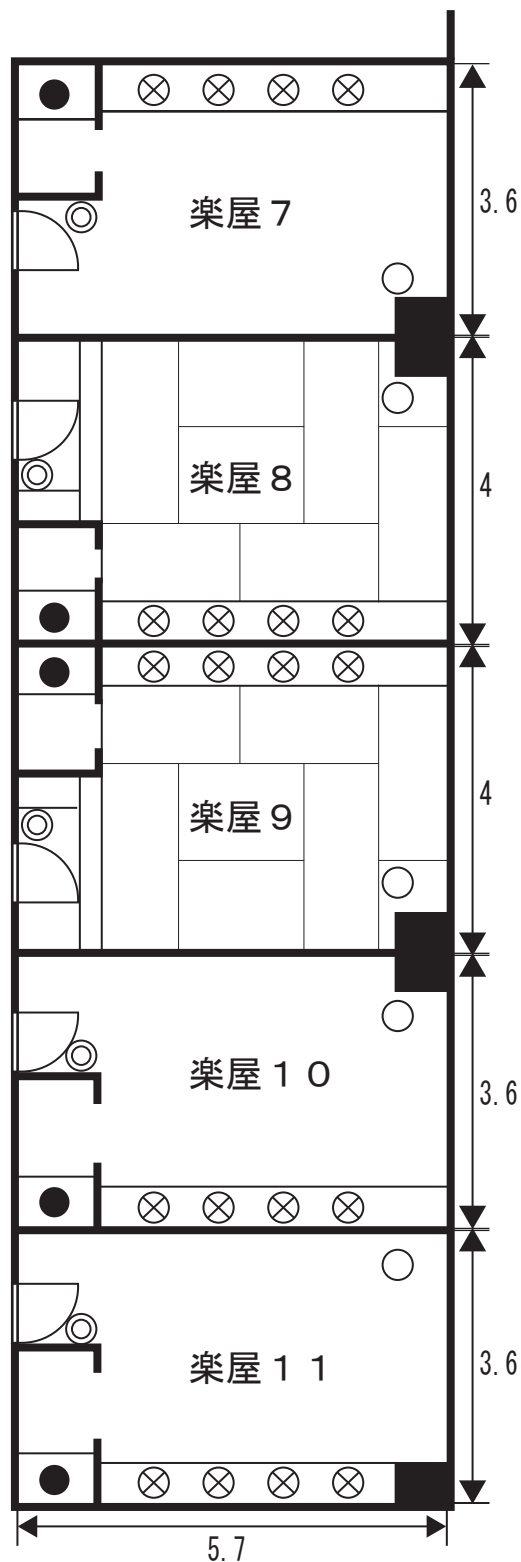

中ホール楽屋概要 (単位m) ※定員はおおよその数です。

- テレビモニター
- 洗面台
- ◎ 内線電話
- ⊗ 化粧前鏡

施設名	面積 (m ²)	面積 (坪)	定員 (人)	備考
楽屋ロビー	30	9		給湯設備、冷蔵庫有り
楽屋7	20	6	6	洋室
楽屋8	23	7	6	和室10畳
楽屋9	23	7	6	和室10畳
楽屋10	20	6	6	洋室
楽屋11	20	6	6	洋室