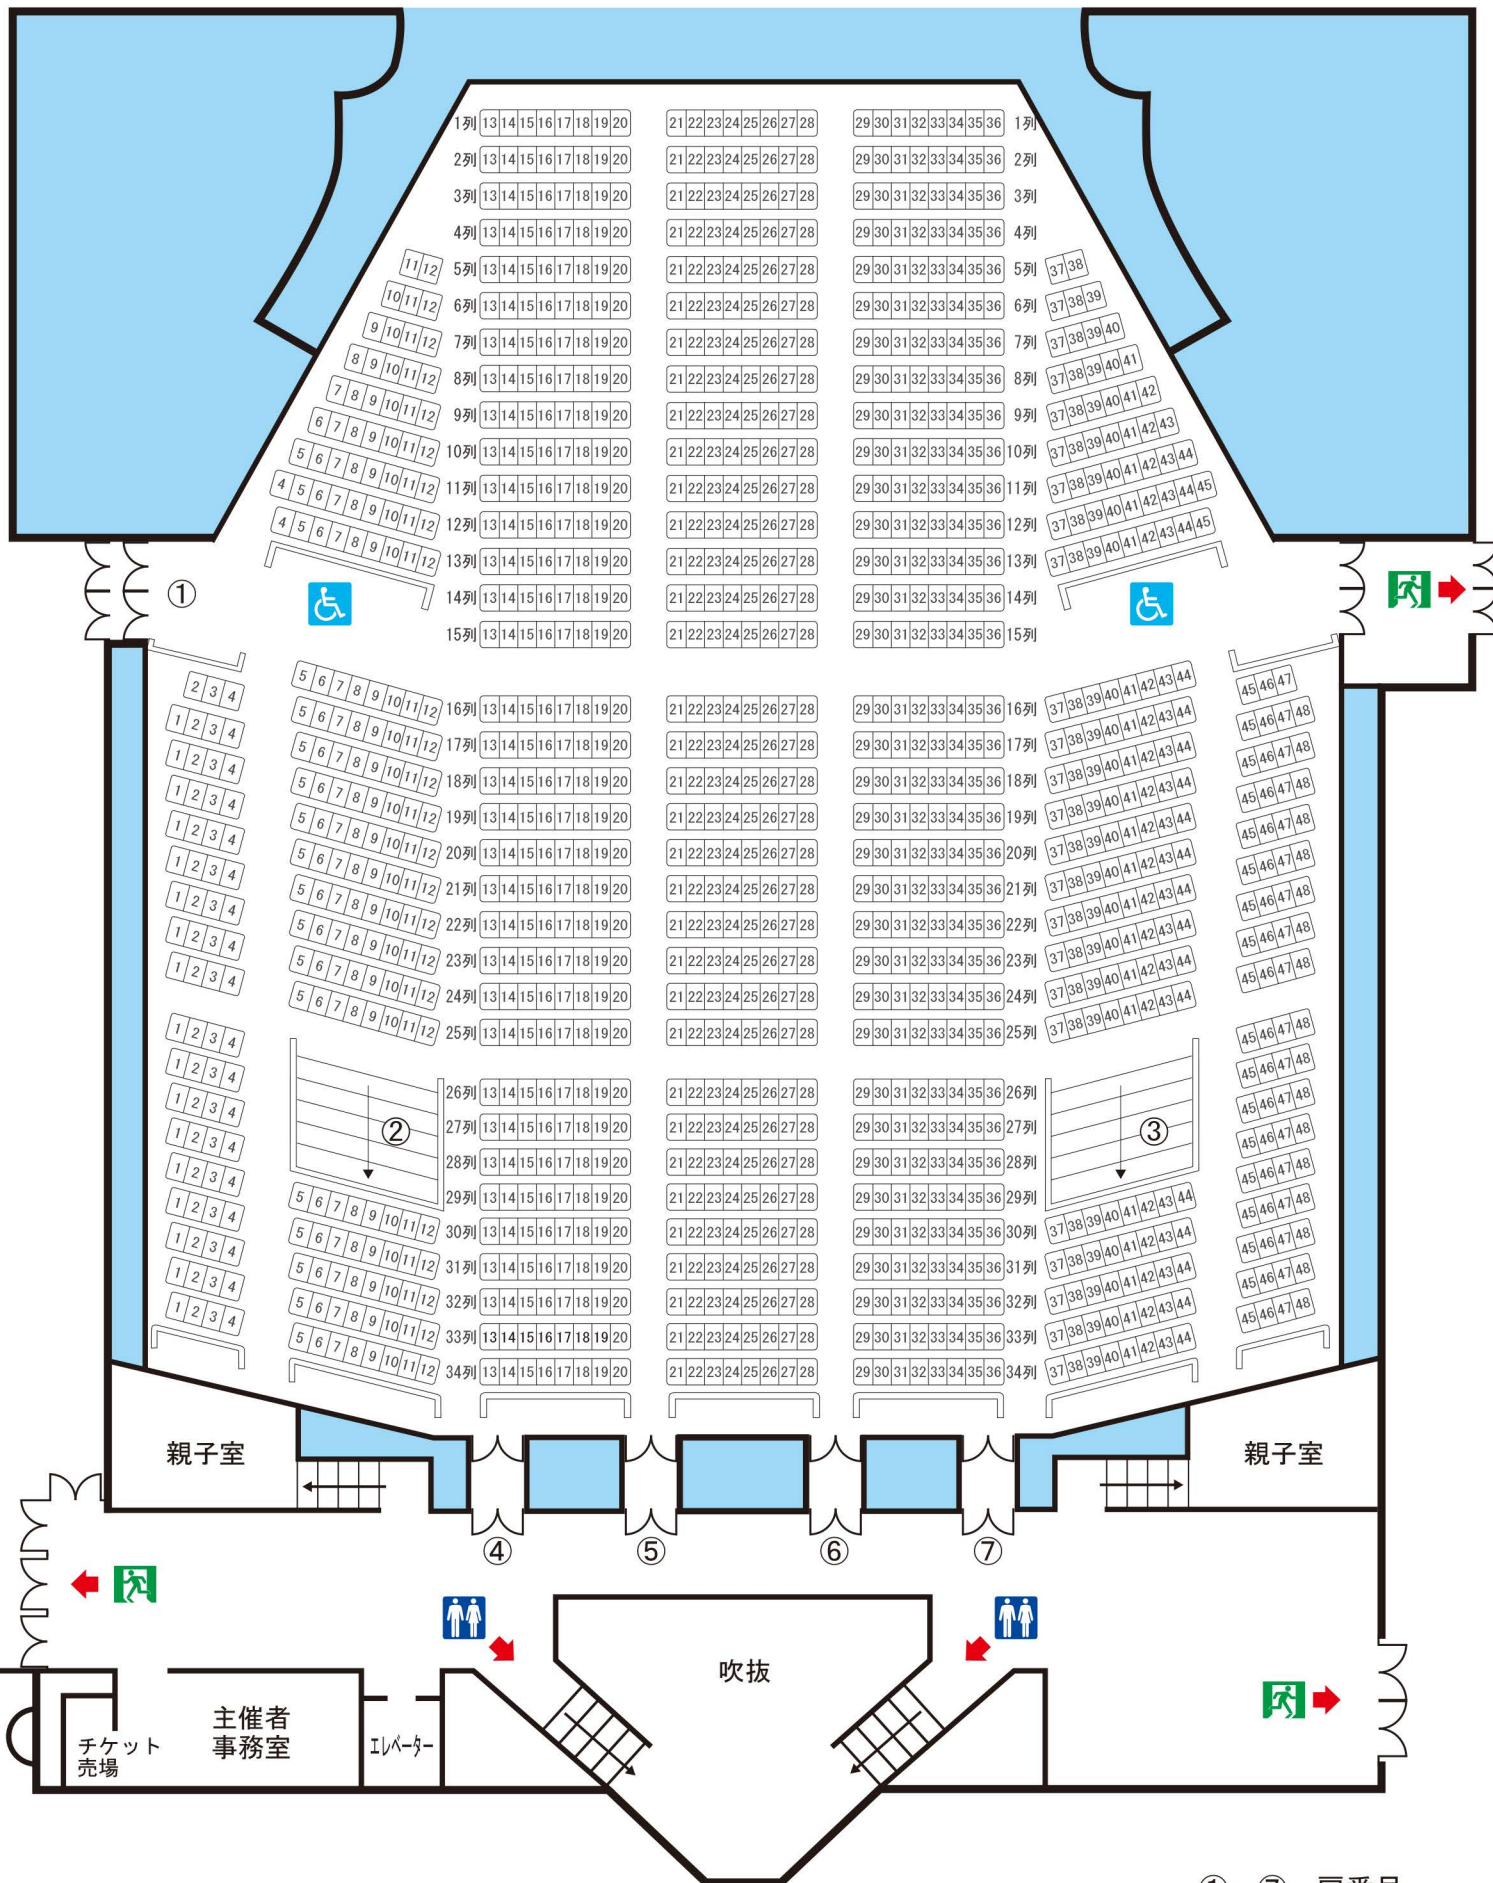

# 大ホール座席表

舞 台

客 席 数 : 1,304席 (1~34列)

オーケストラピット使用時客席数 : 1,150席 (7~34列)

オーケストラピット : 1~5列部分

①~⑦ : 扉番号

名古屋文理大学文化フォーラム  
Nagoya Bunri University Culture Forum