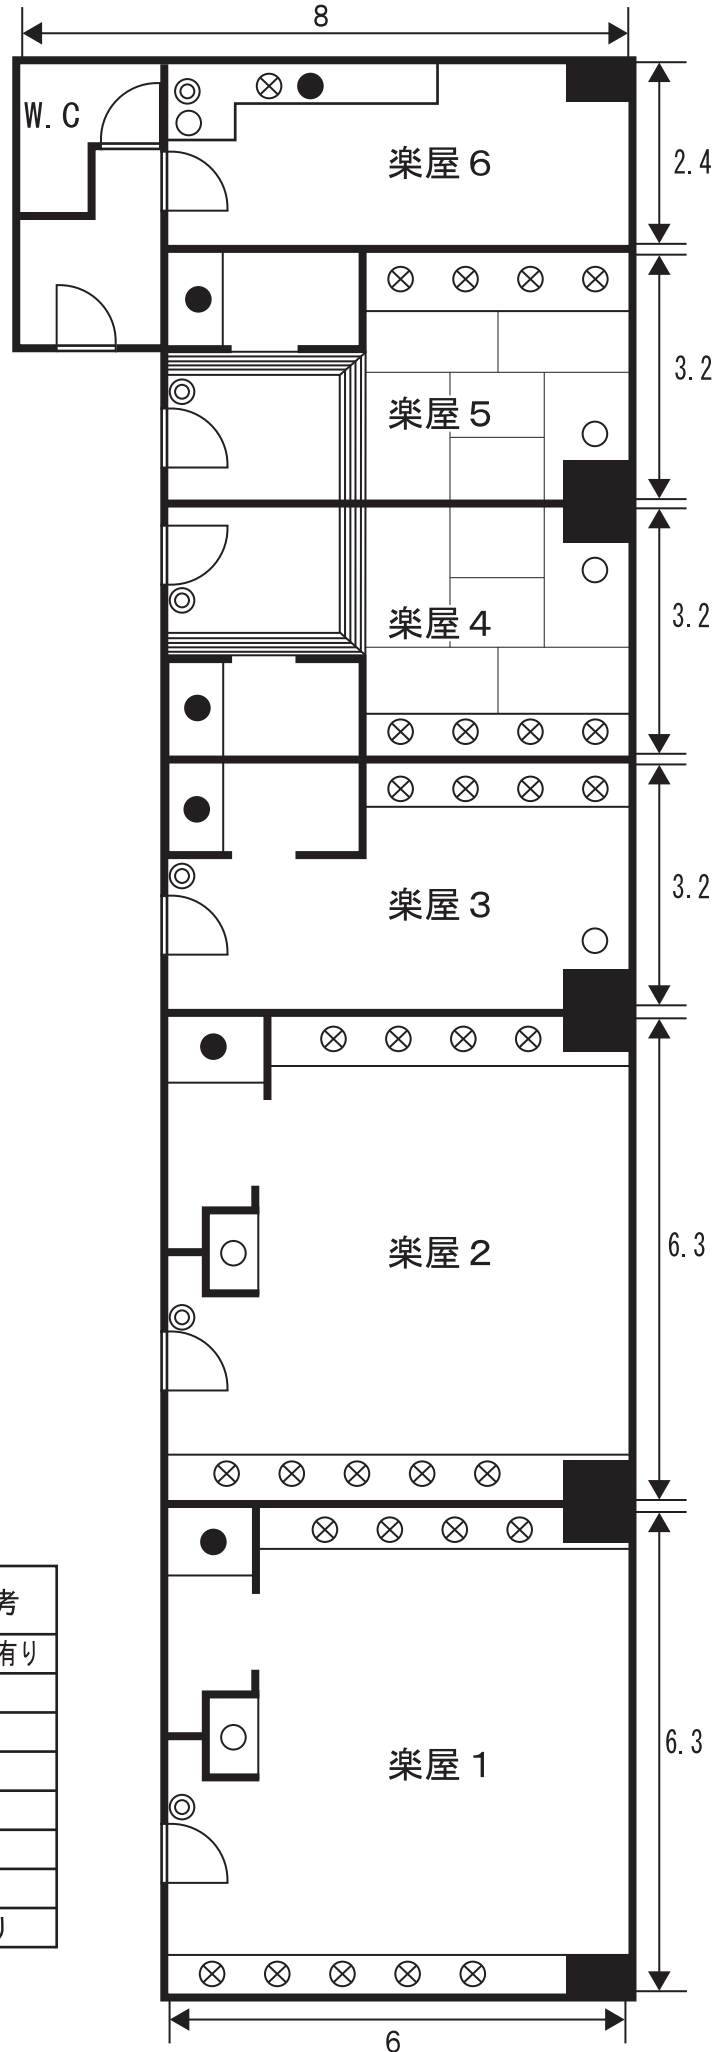

大ホール楽屋概要 (単位m) ※定員はおおよその数です。

- テレビモニター
- 洗面台
- ◎ 内線電話
- ⊗ 化粧前鏡

施設名	面積 (m ²)	面積 (坪)	定員 (人)	備考
楽屋ロビー	42	12.7		給湯設備、冷蔵庫有り
楽屋事務室	26	7.8		
楽屋1	38	11.5	12	洋室
楽屋2	38	11.5	12	洋室
楽屋3	19	5.7	6	洋室
楽屋4	19	5.7	6	和室6畳
楽屋5	19	5.7	6	和室6畳
楽屋6	28	8.4	4	洋室・トイレ有り