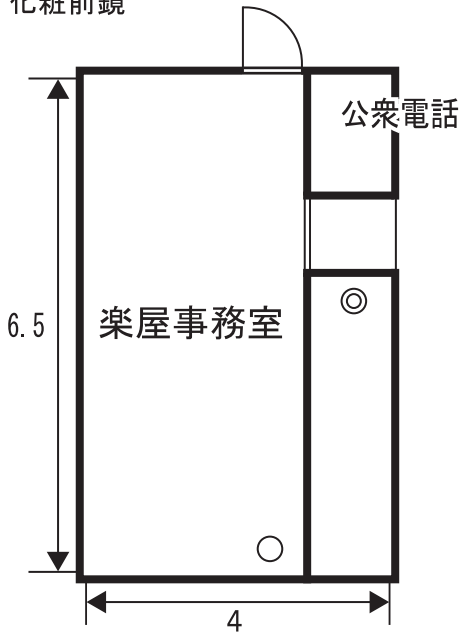

大ホール楽屋概要 (単位m) ※定員はおおよその数です。

- テレビモニター
- 洗面台
- ◎ 内線電話
- ⊗ 化粧前鏡

施設名	面積 (m ²)	面積 (坪)	定員 (人)	備考
楽屋ロビー	42	12.7		給湯設備、冷蔵庫有り
楽屋事務室	26	7.8		
楽屋1	38	11.5	12	洋室
楽屋2	38	11.5	12	洋室
楽屋3	19	5.7	6	洋室
楽屋4	19	5.7	6	和室6畳
楽屋5	19	5.7	6	和室6畳
楽屋6	28	8.4	4	洋室・トイレ有り