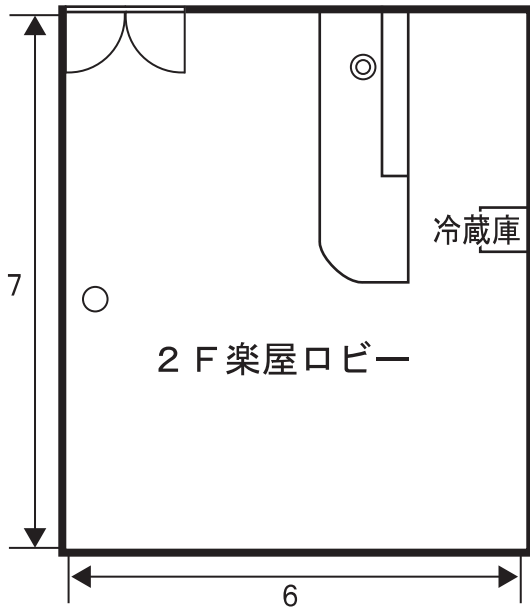

大ホール楽屋概要 (単位m) ※定員はおおよその数です。

- テレビモニター
- 洗面台
- ◎ 内線電話
- ⊗ 化粧前鏡

施設名	面積 (m ²)	面積 (坪)	定員 (人)	備考
楽屋ロビー	42	12.7		給湯設備、冷蔵庫有り
楽屋事務室	26	7.8		
楽屋1	38	11.5	12	洋室
楽屋2	38	11.5	12	洋室
楽屋3	19	5.7	6	洋室
楽屋4	19	5.7	6	和室6畳
楽屋5	19	5.7	6	和室6畳
楽屋6	28	8.4	4	洋室・トイレ有り