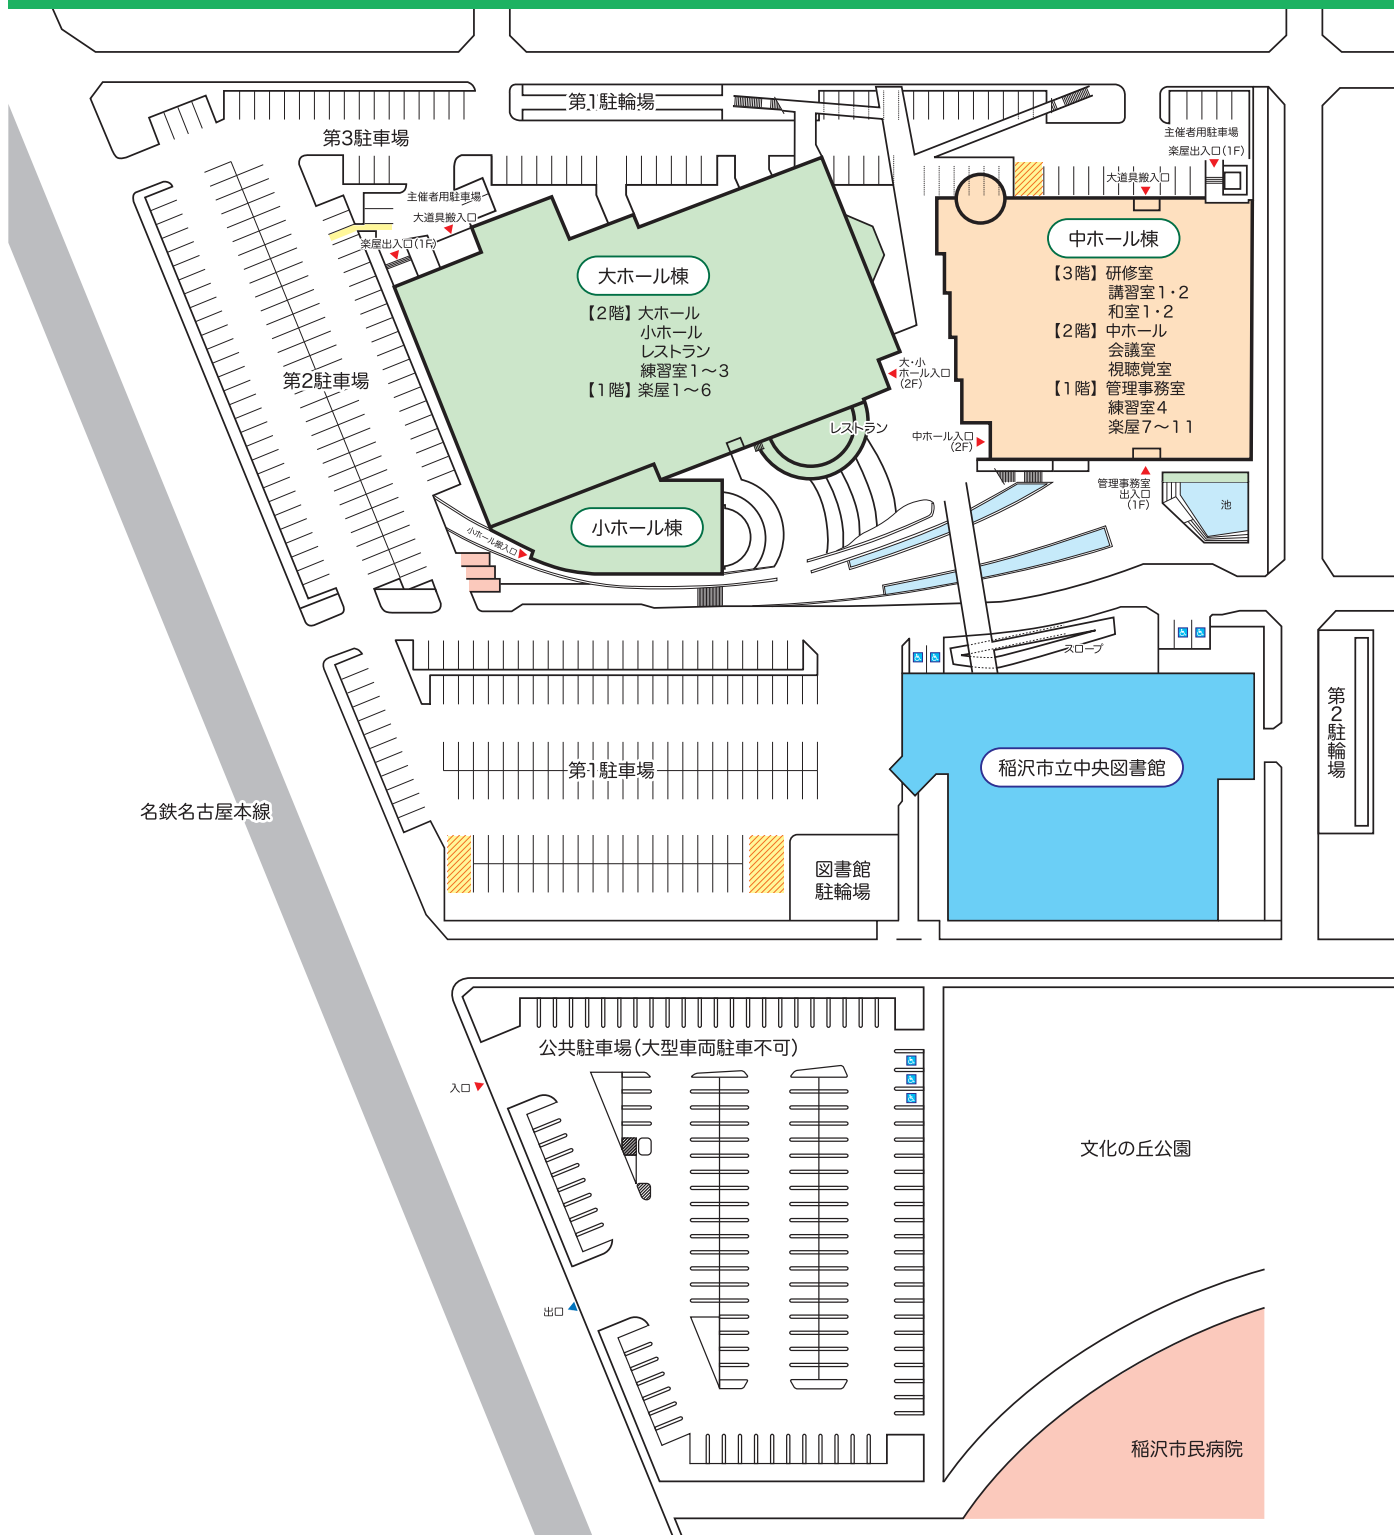

名古屋文理大学文化フォーラム 配置図

指定管理者: **稲沢市公共施設管理協会**

〒492-8145
愛知県稲沢市正明寺三丁目114番地
TEL 0587-24-5111 FAX 0587-24-5115

名鉄国府宮駅下車徒歩15分(快速特急・特急停車 名鉄名古屋駅から11分)※国府宮駅からタクシーで5分
JR 稲沢駅下車徒歩25分(普通のみ停車 名古屋駅から10分)※稲沢駅からタクシーで10分

駐車場: 346台(中央図書館と共用)・公共駐車場(149台)も使用可