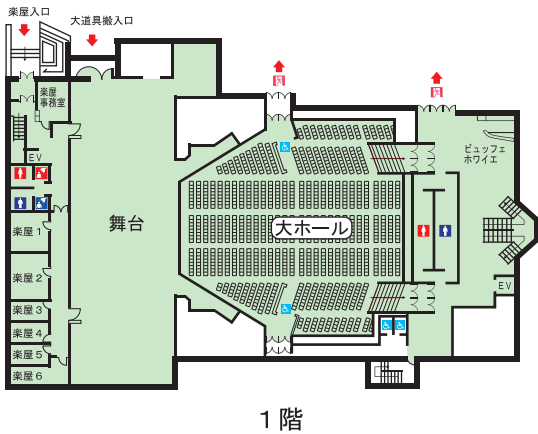

名古屋文理大学文化フォーラム 見取図

1階