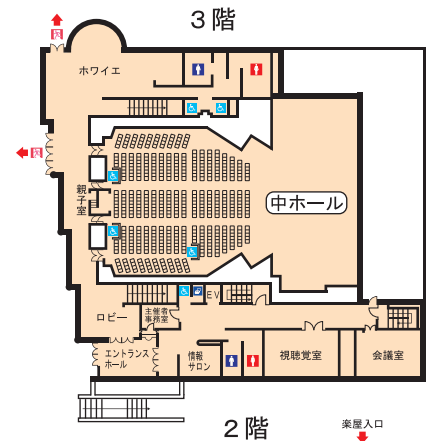

名古屋文理大学文化フォーラム 見取図

1階