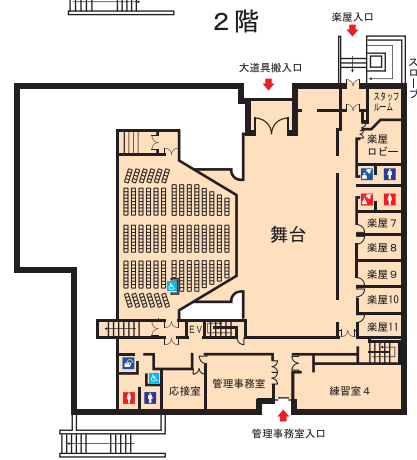

名古屋文理大学文化フォーラム 見取図

1階