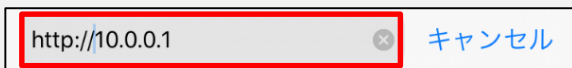

接続完了後に画面が自動で切り替わる場合があります。

通知が来た場合

通知をタップ

通知が来ない場合

QRコードを読み込む

または

(1) ブラウザを起動(画像は一例)

(2) アドレスバーに「http://10.0.0.1」を入力