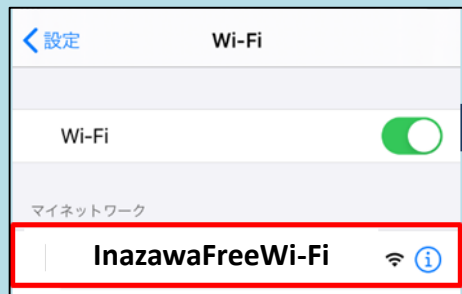

SSID : InazawaFreeWi-Fi

©稲沢市 いなっピー

① Wi-FiをONにして SSIDを選択

② 利用規約を確認し「同意する」

この画面が表示されない場合

③ お持ちのアカウントを選択

④ ID/パスワードを入力してログイン

⑤ 接続完了

接続完了後に画面が自動で切り替わる場合があります。

通知が来た場合

通知をタップ

通知が来ない場合

QRコードを読み込む

または

(1) ブラウザを起動(画像は一例)

(2) アドレスバーに「http://10.0.0.1」を入力