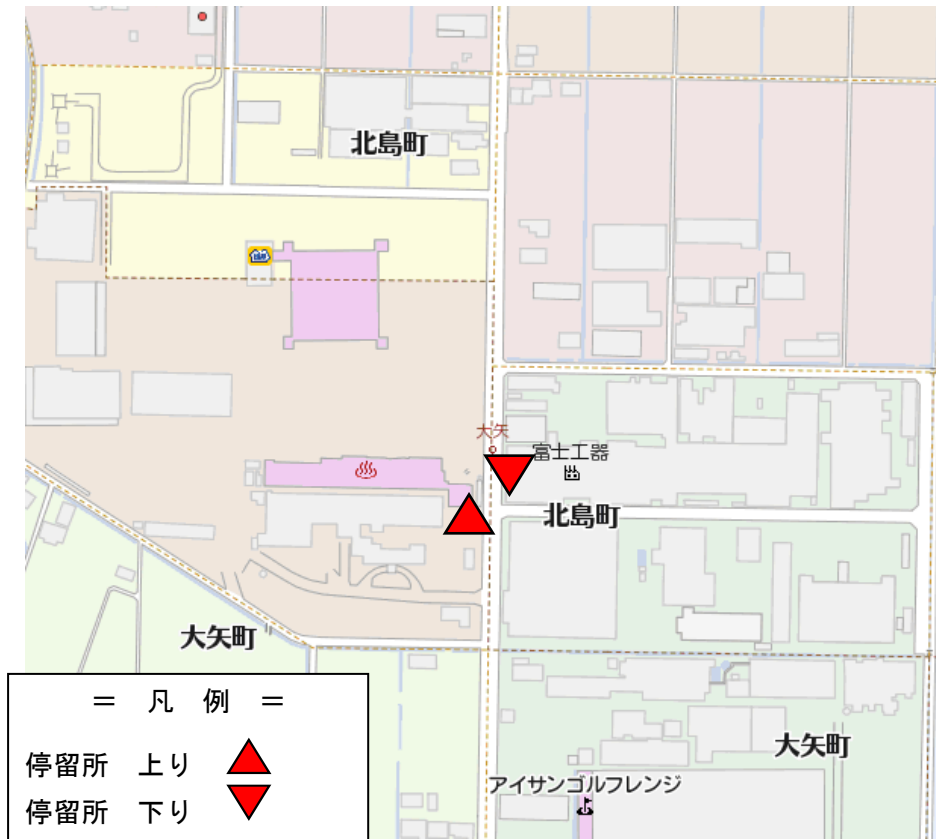

16 大矢北

稲沢ぽかぽか温泉前

上り（稲沢市民病院行き）

下り（平和支所行き）