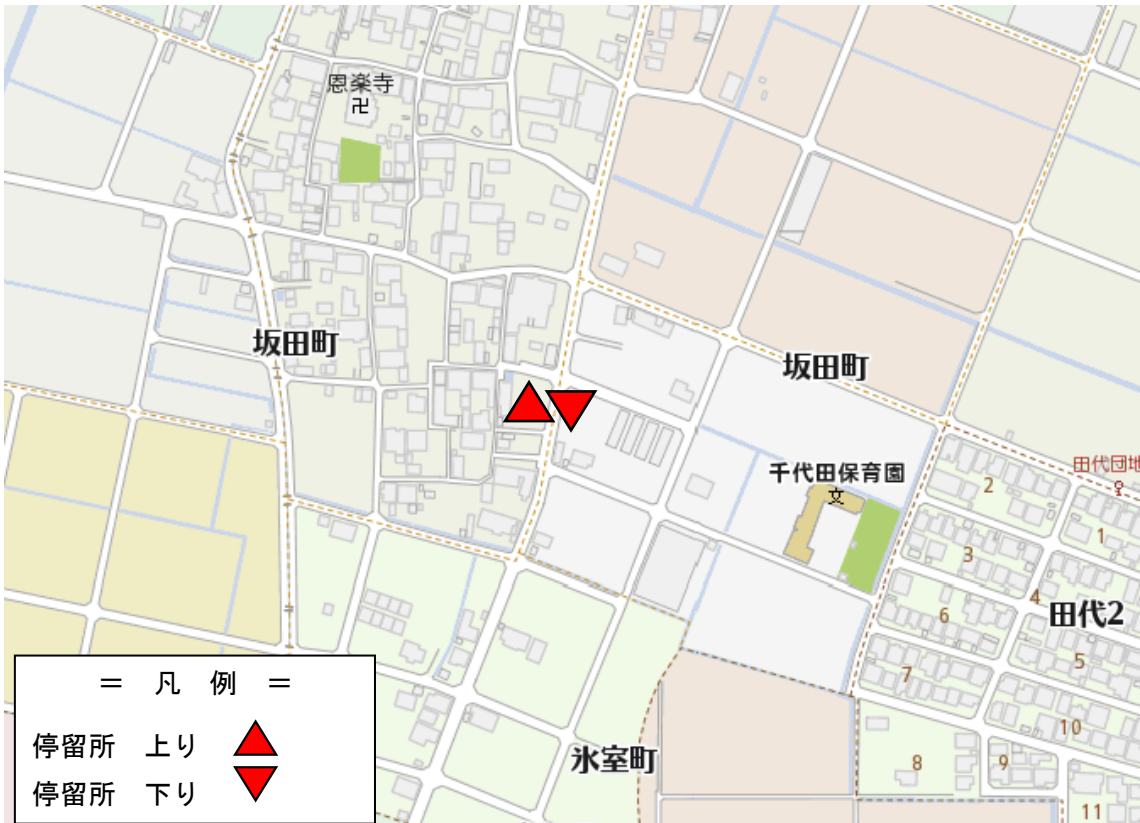

9 坂田

千代田保育園西

上り (稲沢市民病院行き)

下り (平和支所行き)