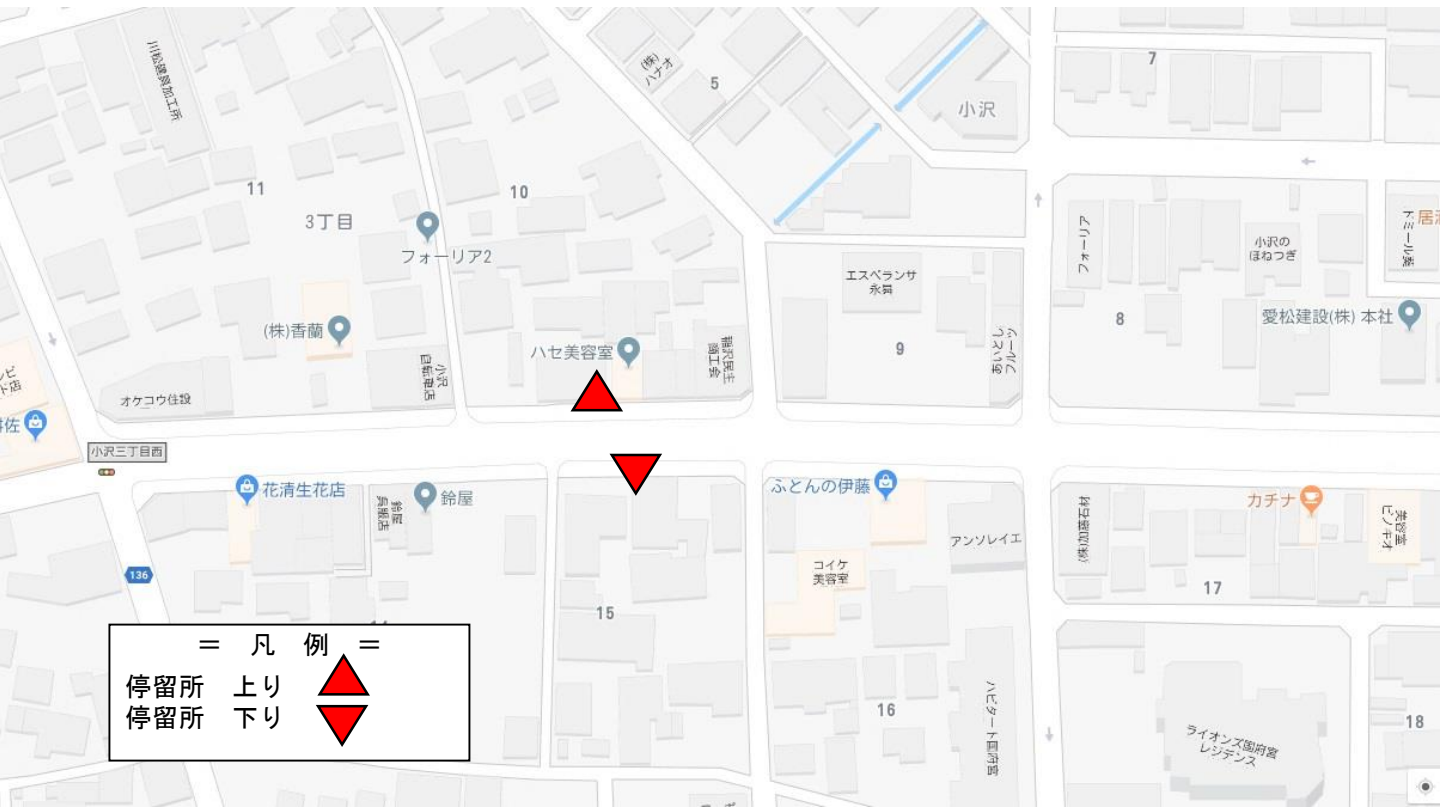

6 小沢西

ヘアースロンマツダ前

上り(下津市民センター行き)

下り(アピタ稲沢店行き)