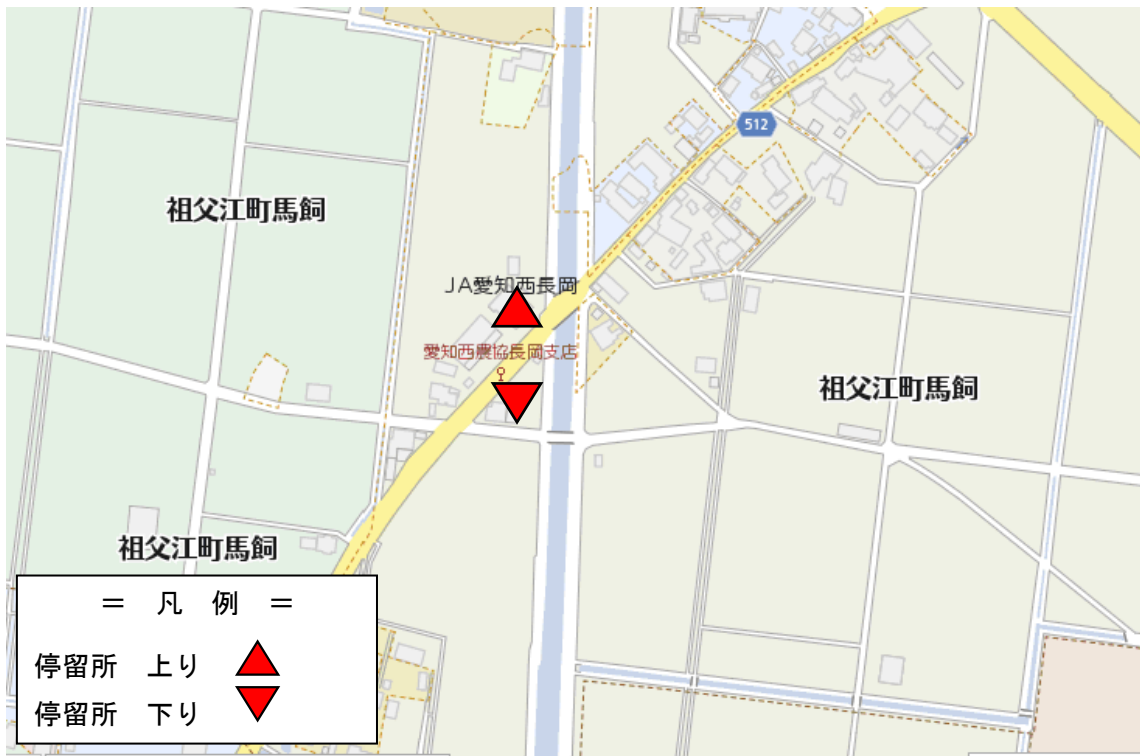

28 愛知西農協長岡支店

愛知西農協長岡支店駐車場

上り（稲沢市民病院行き）

下り（地泉院行き）