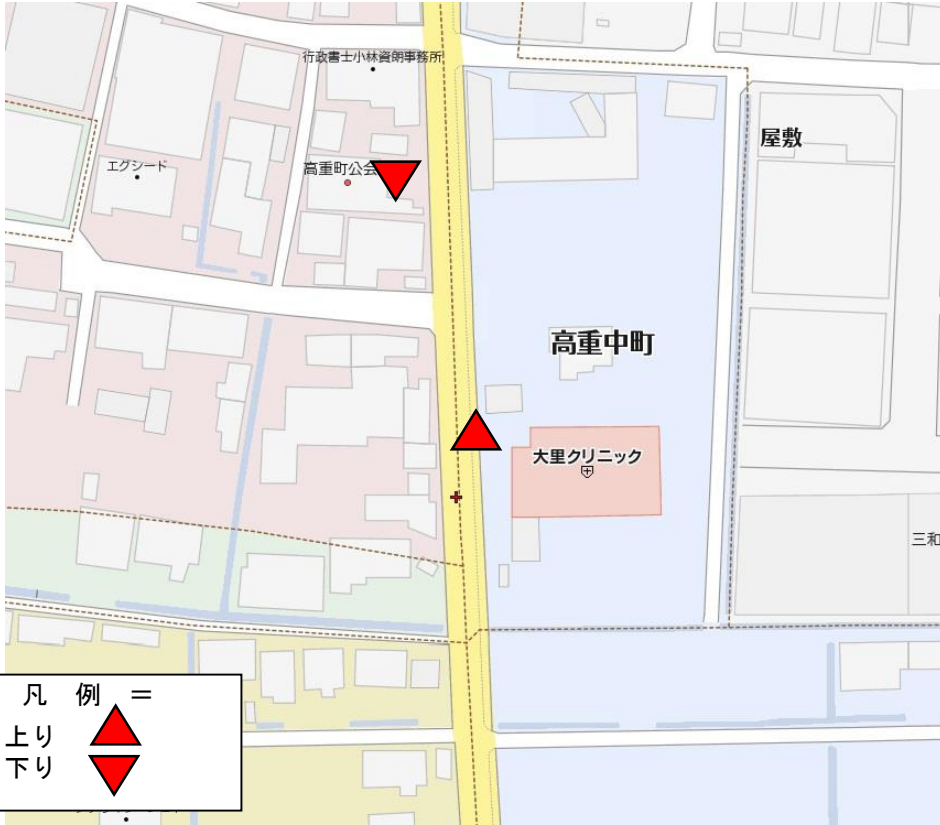

9 高重

大里クリニック前

上り(市民病院行き)

下り(大里駅方面)