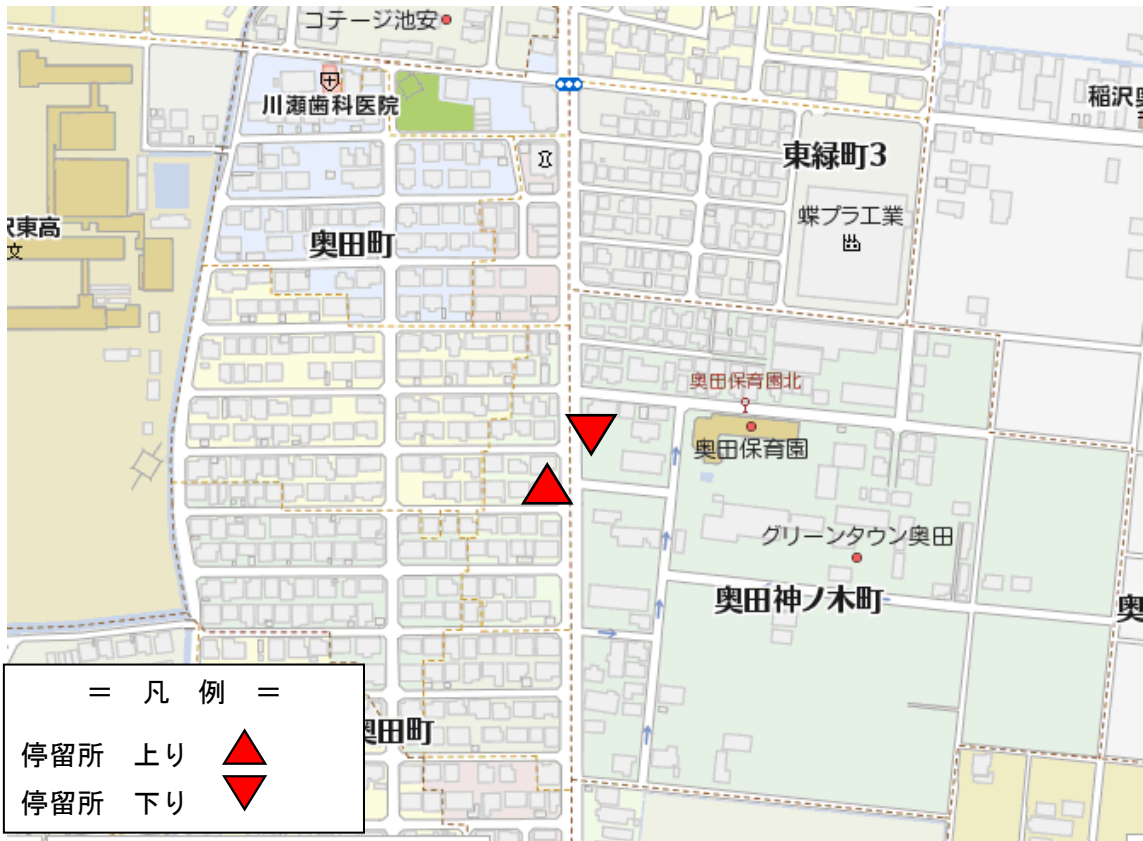

4 緑町

奥田保育園西

上り (市民病院行き)

下り (大里駅方面)