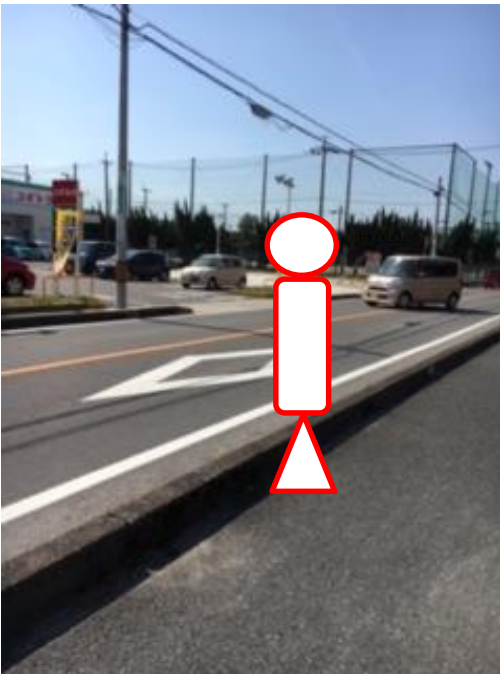

### 日立アイイーシステム南

上り(市民病院行き)

下り(大里駅方面)