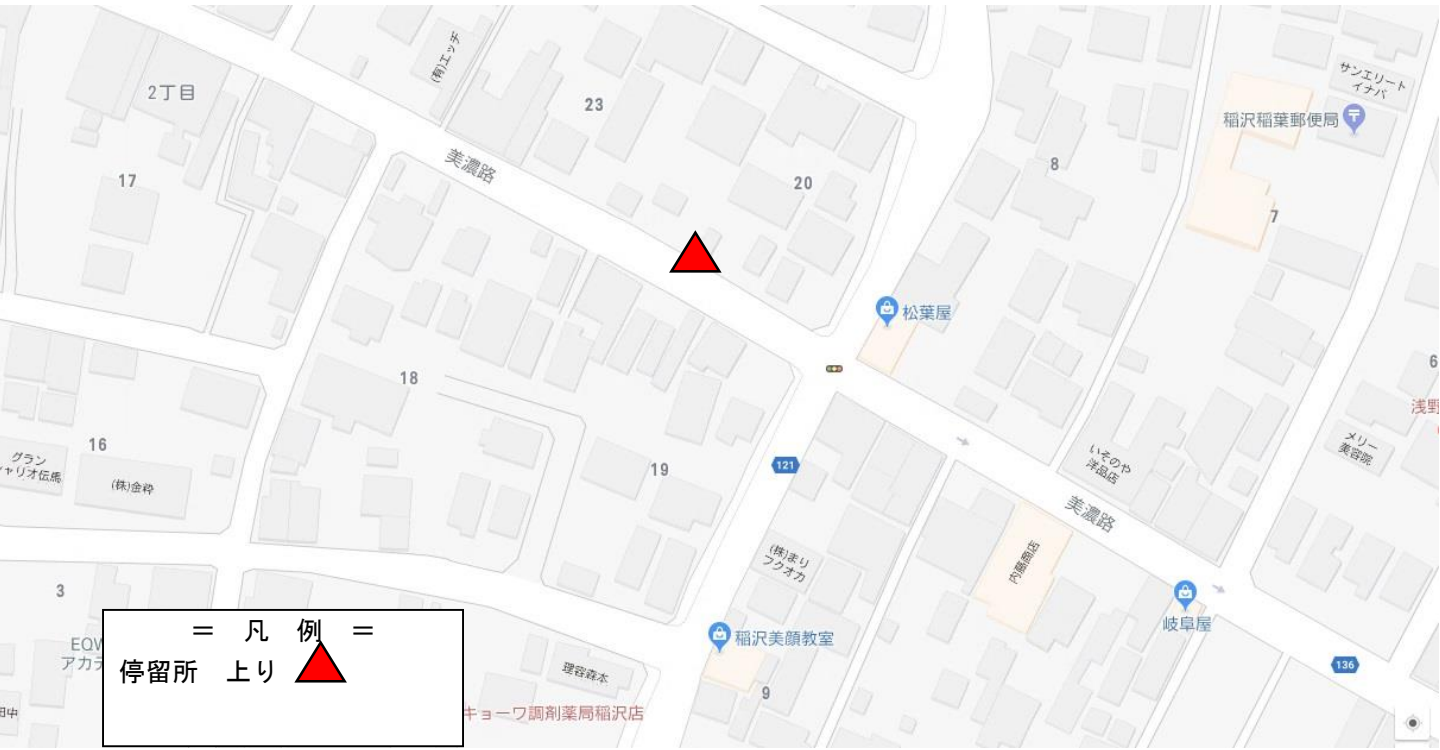

12 西町

愛知啓成高校南

上り(下津市民センター行き)