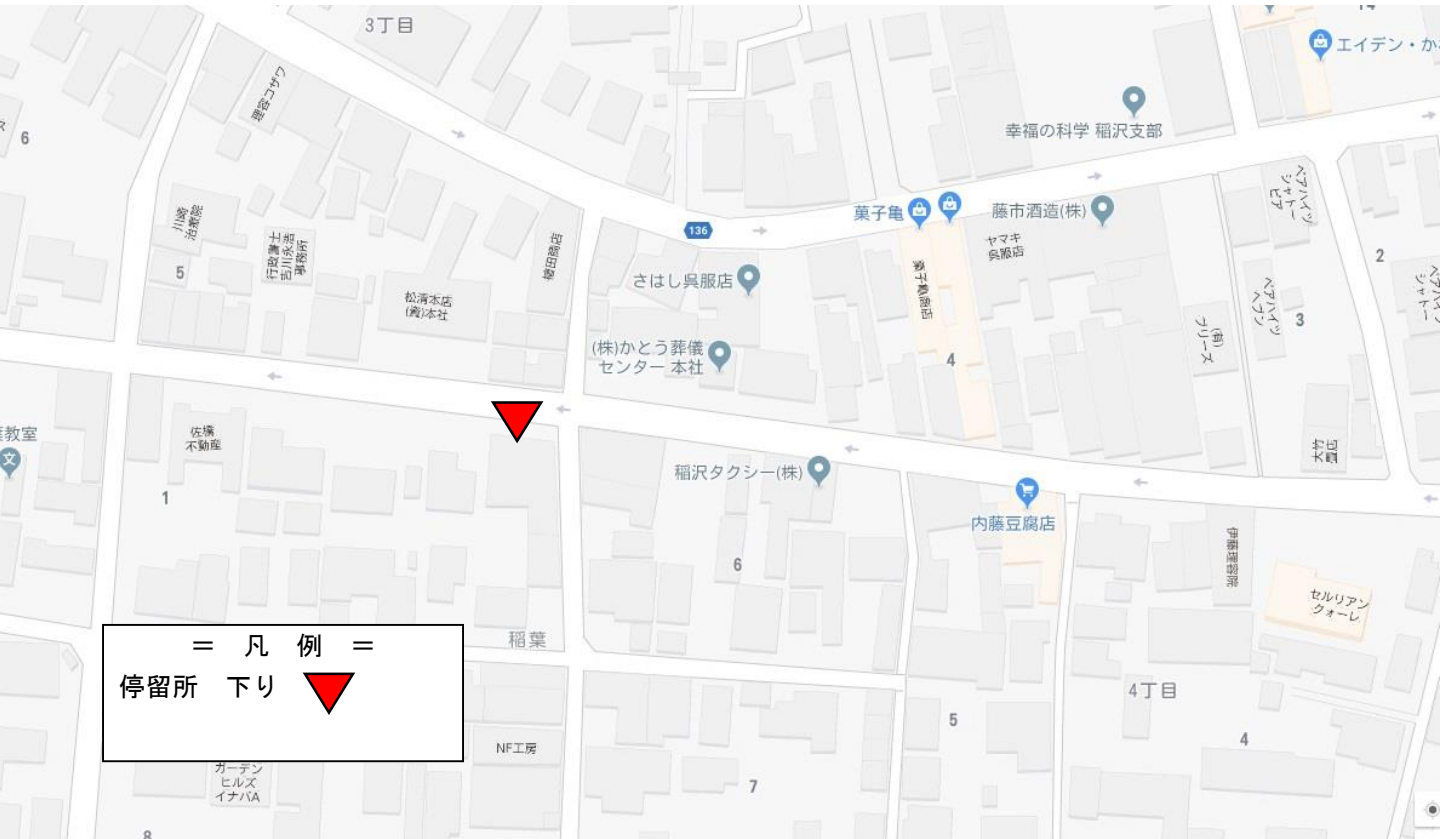

# 7 中本町

稲沢タクシー株式会社西

下り(アピタ稲沢店行き)