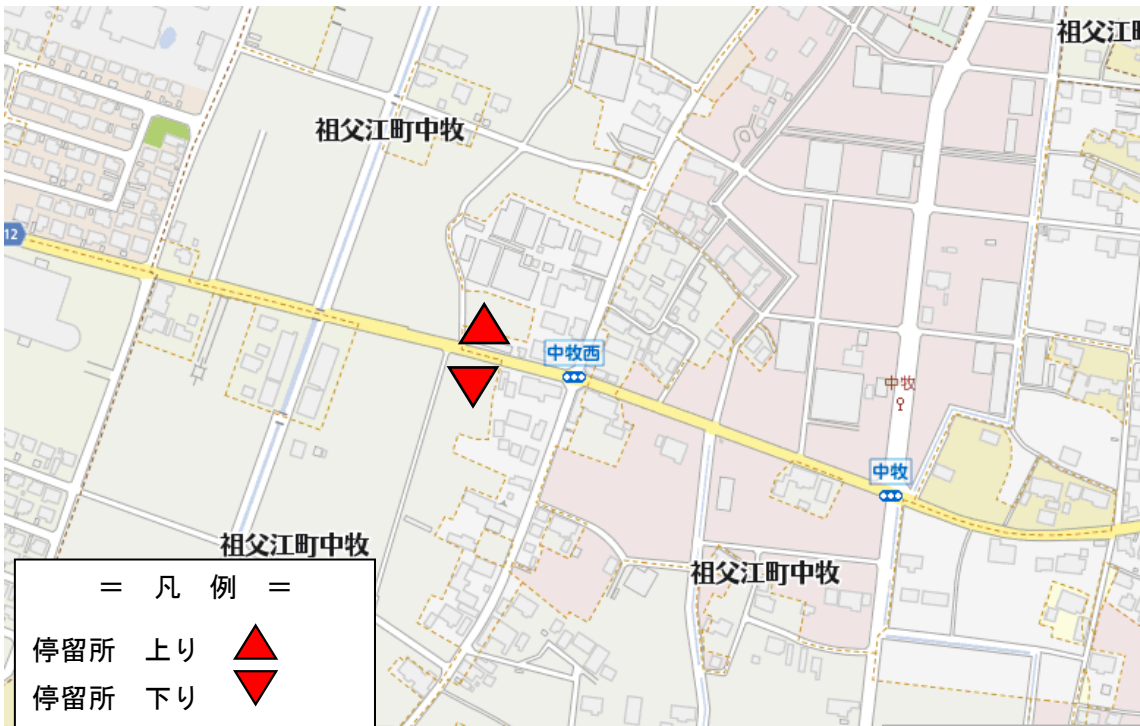

30 中牧西

中牧西信号交差点西

上り（稲沢市民病院行き）

下り（地泉院行き）