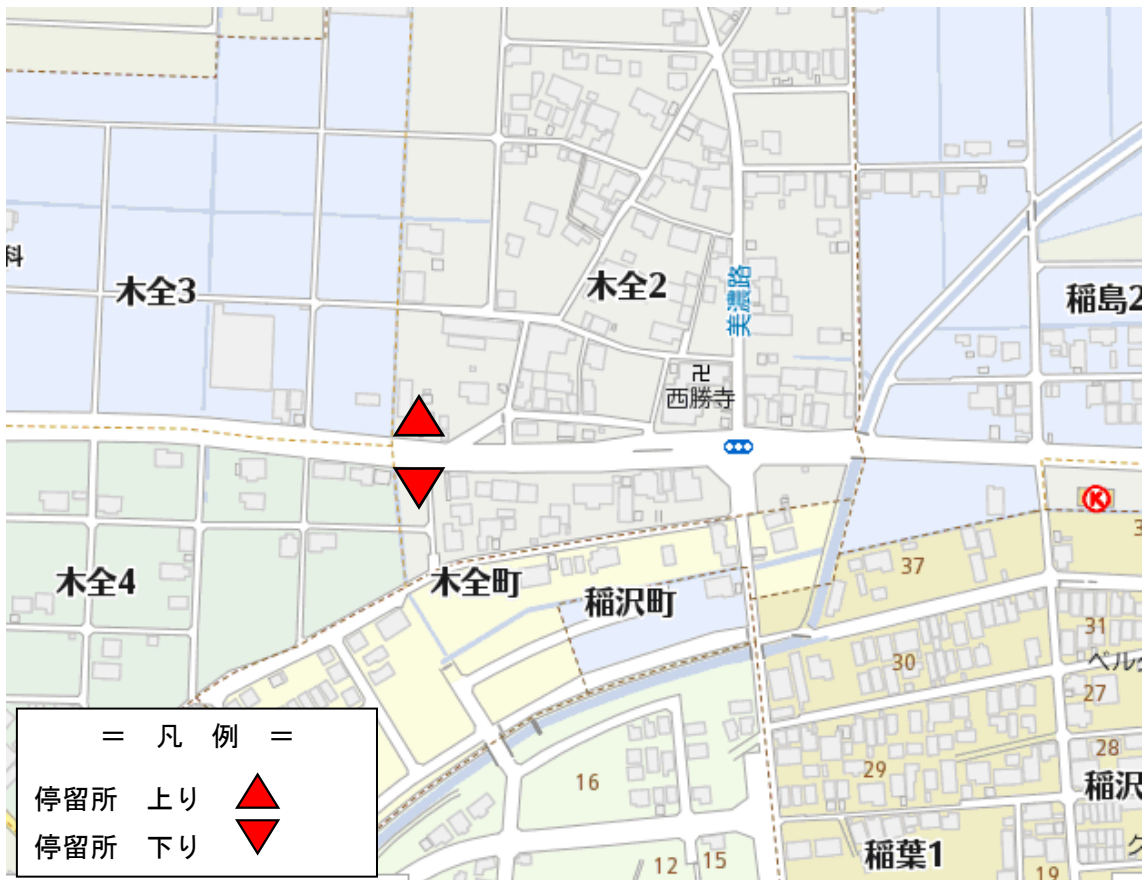

21 木全

木全町公民館前

上り（稲沢市民病院行き）

下り（祖父江支所方面）