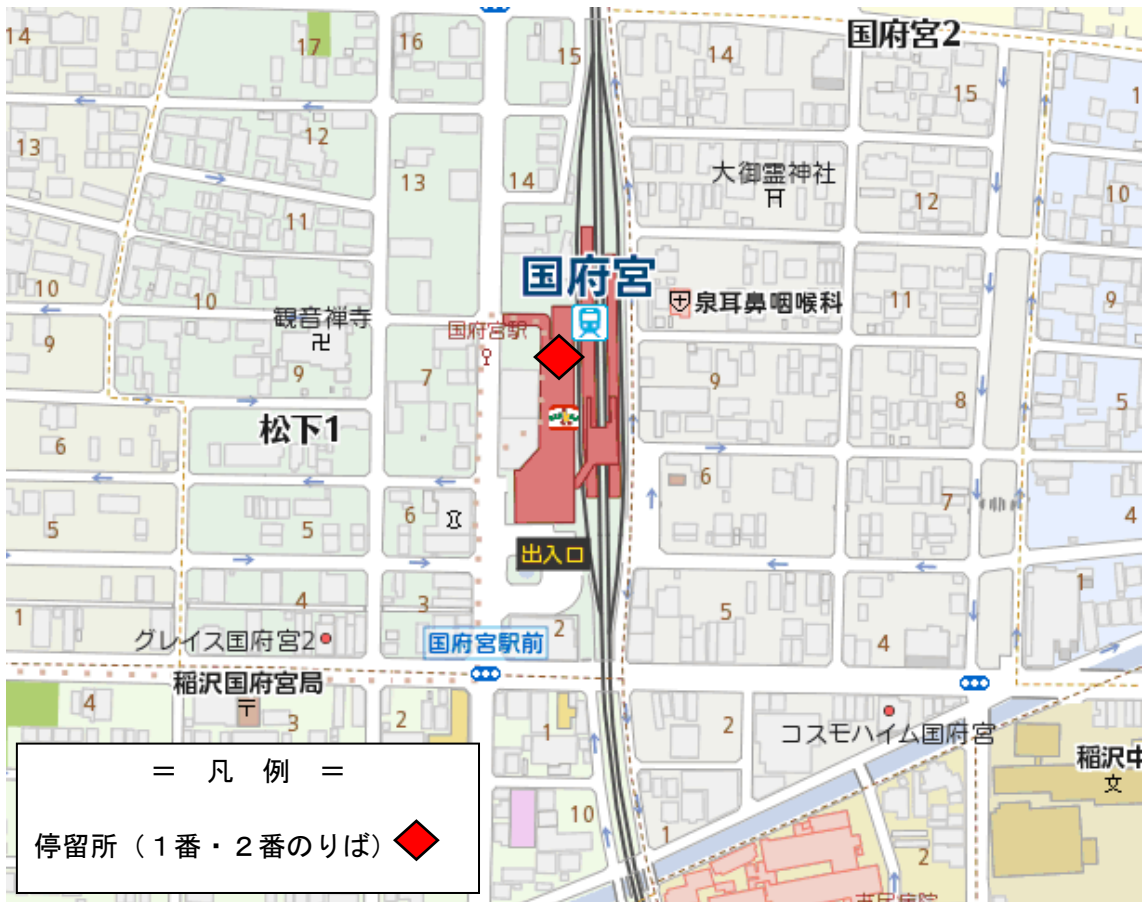

7 国府宮駅

名鉄国府宮駅バスターミナル

1番のりば

[市役所・アピタ稲沢店・矢合観音・祖父江・千代田方面]

2番のりば

[市民病院・JR稲沢駅西口・下津方面]