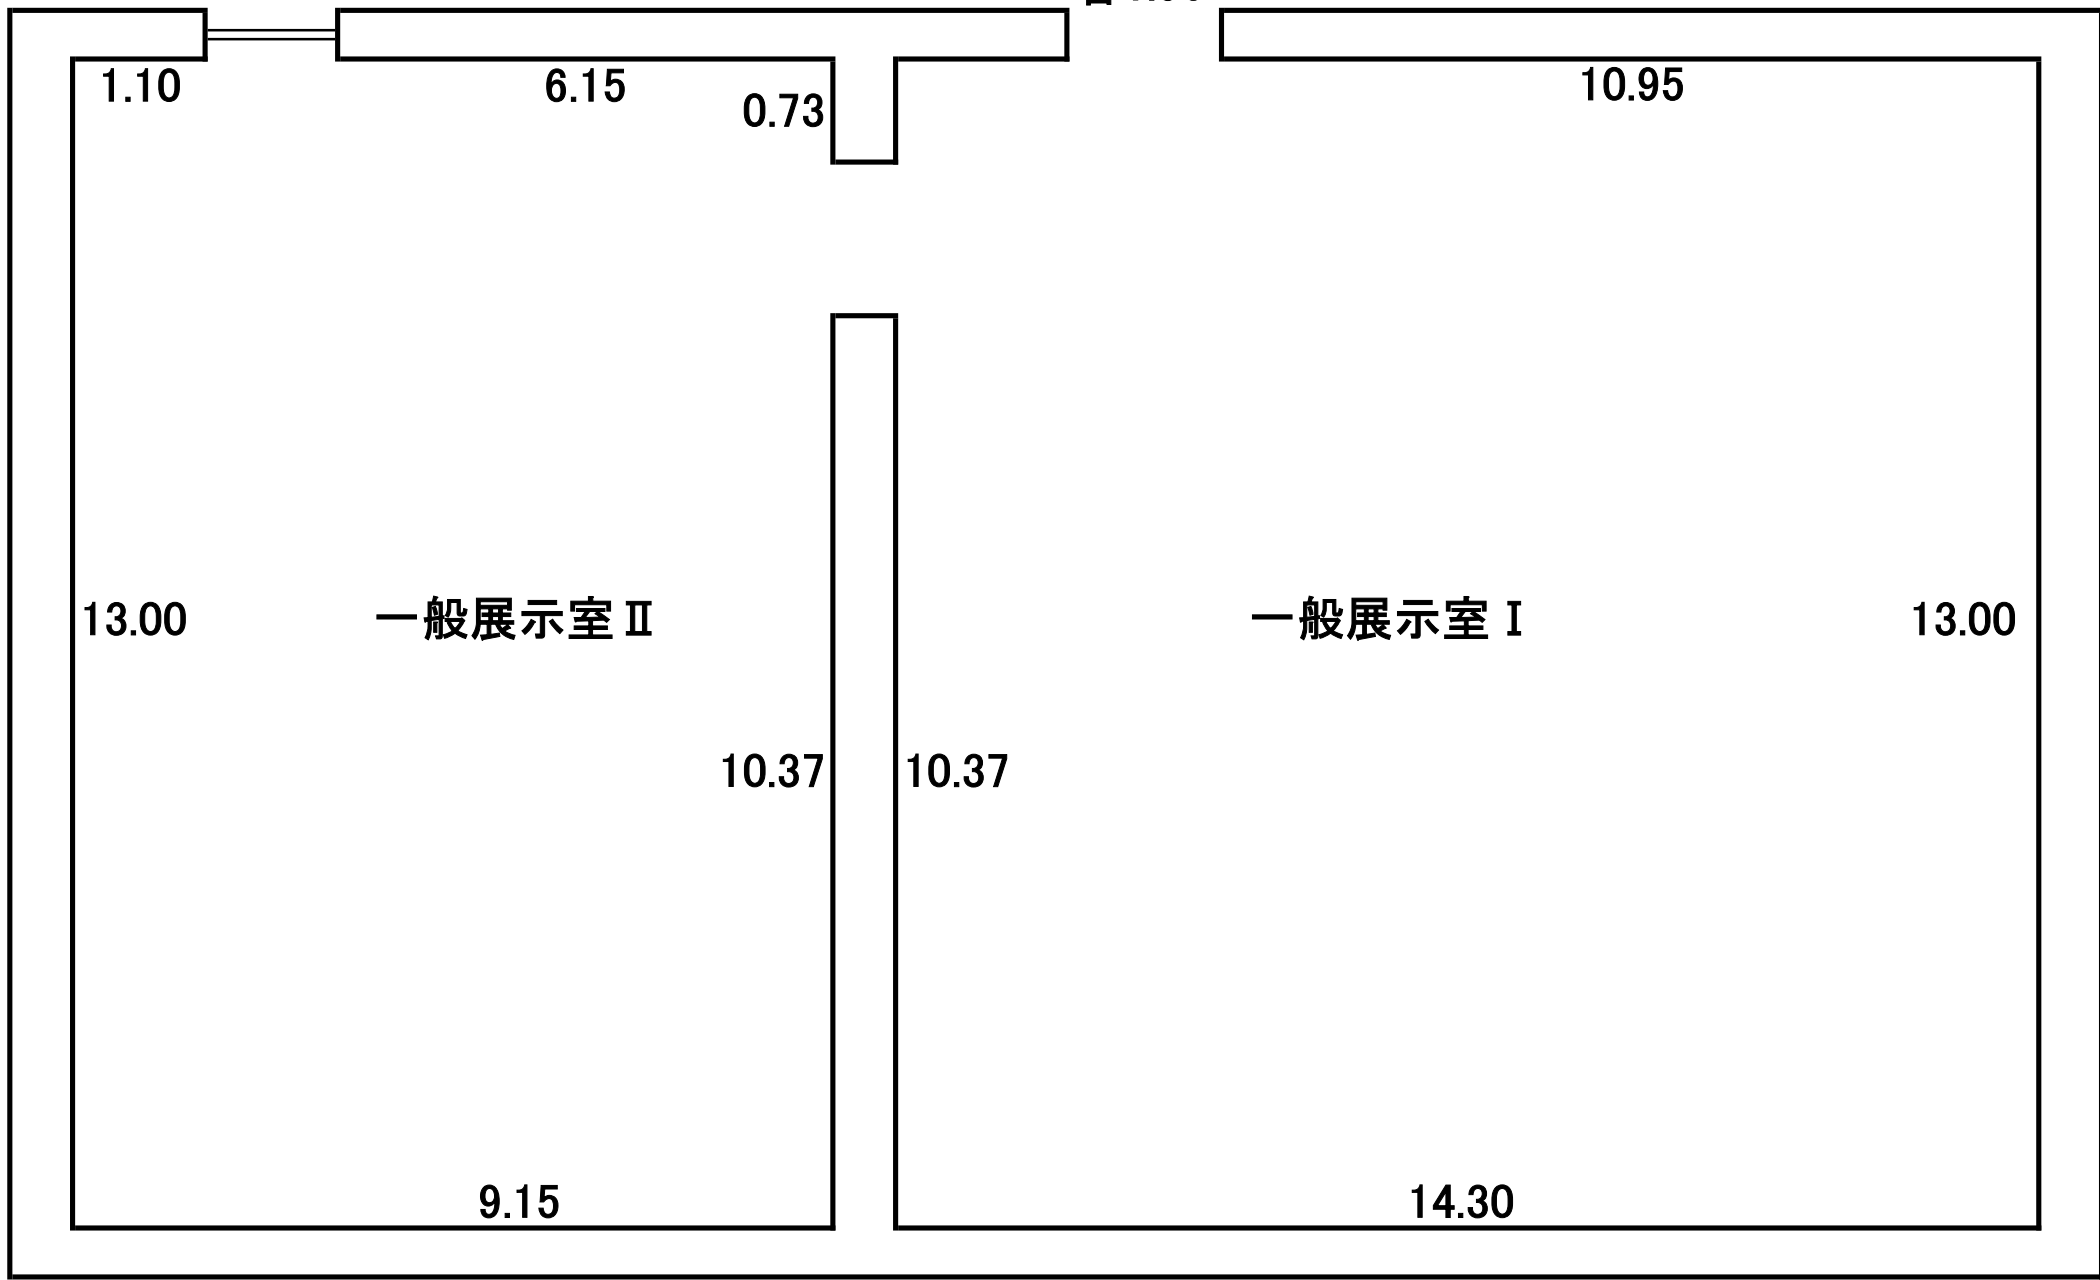

入口幅
各1.90

単位:m

展示可能な作品の縦寸法: 壁面を利用の場合280cm