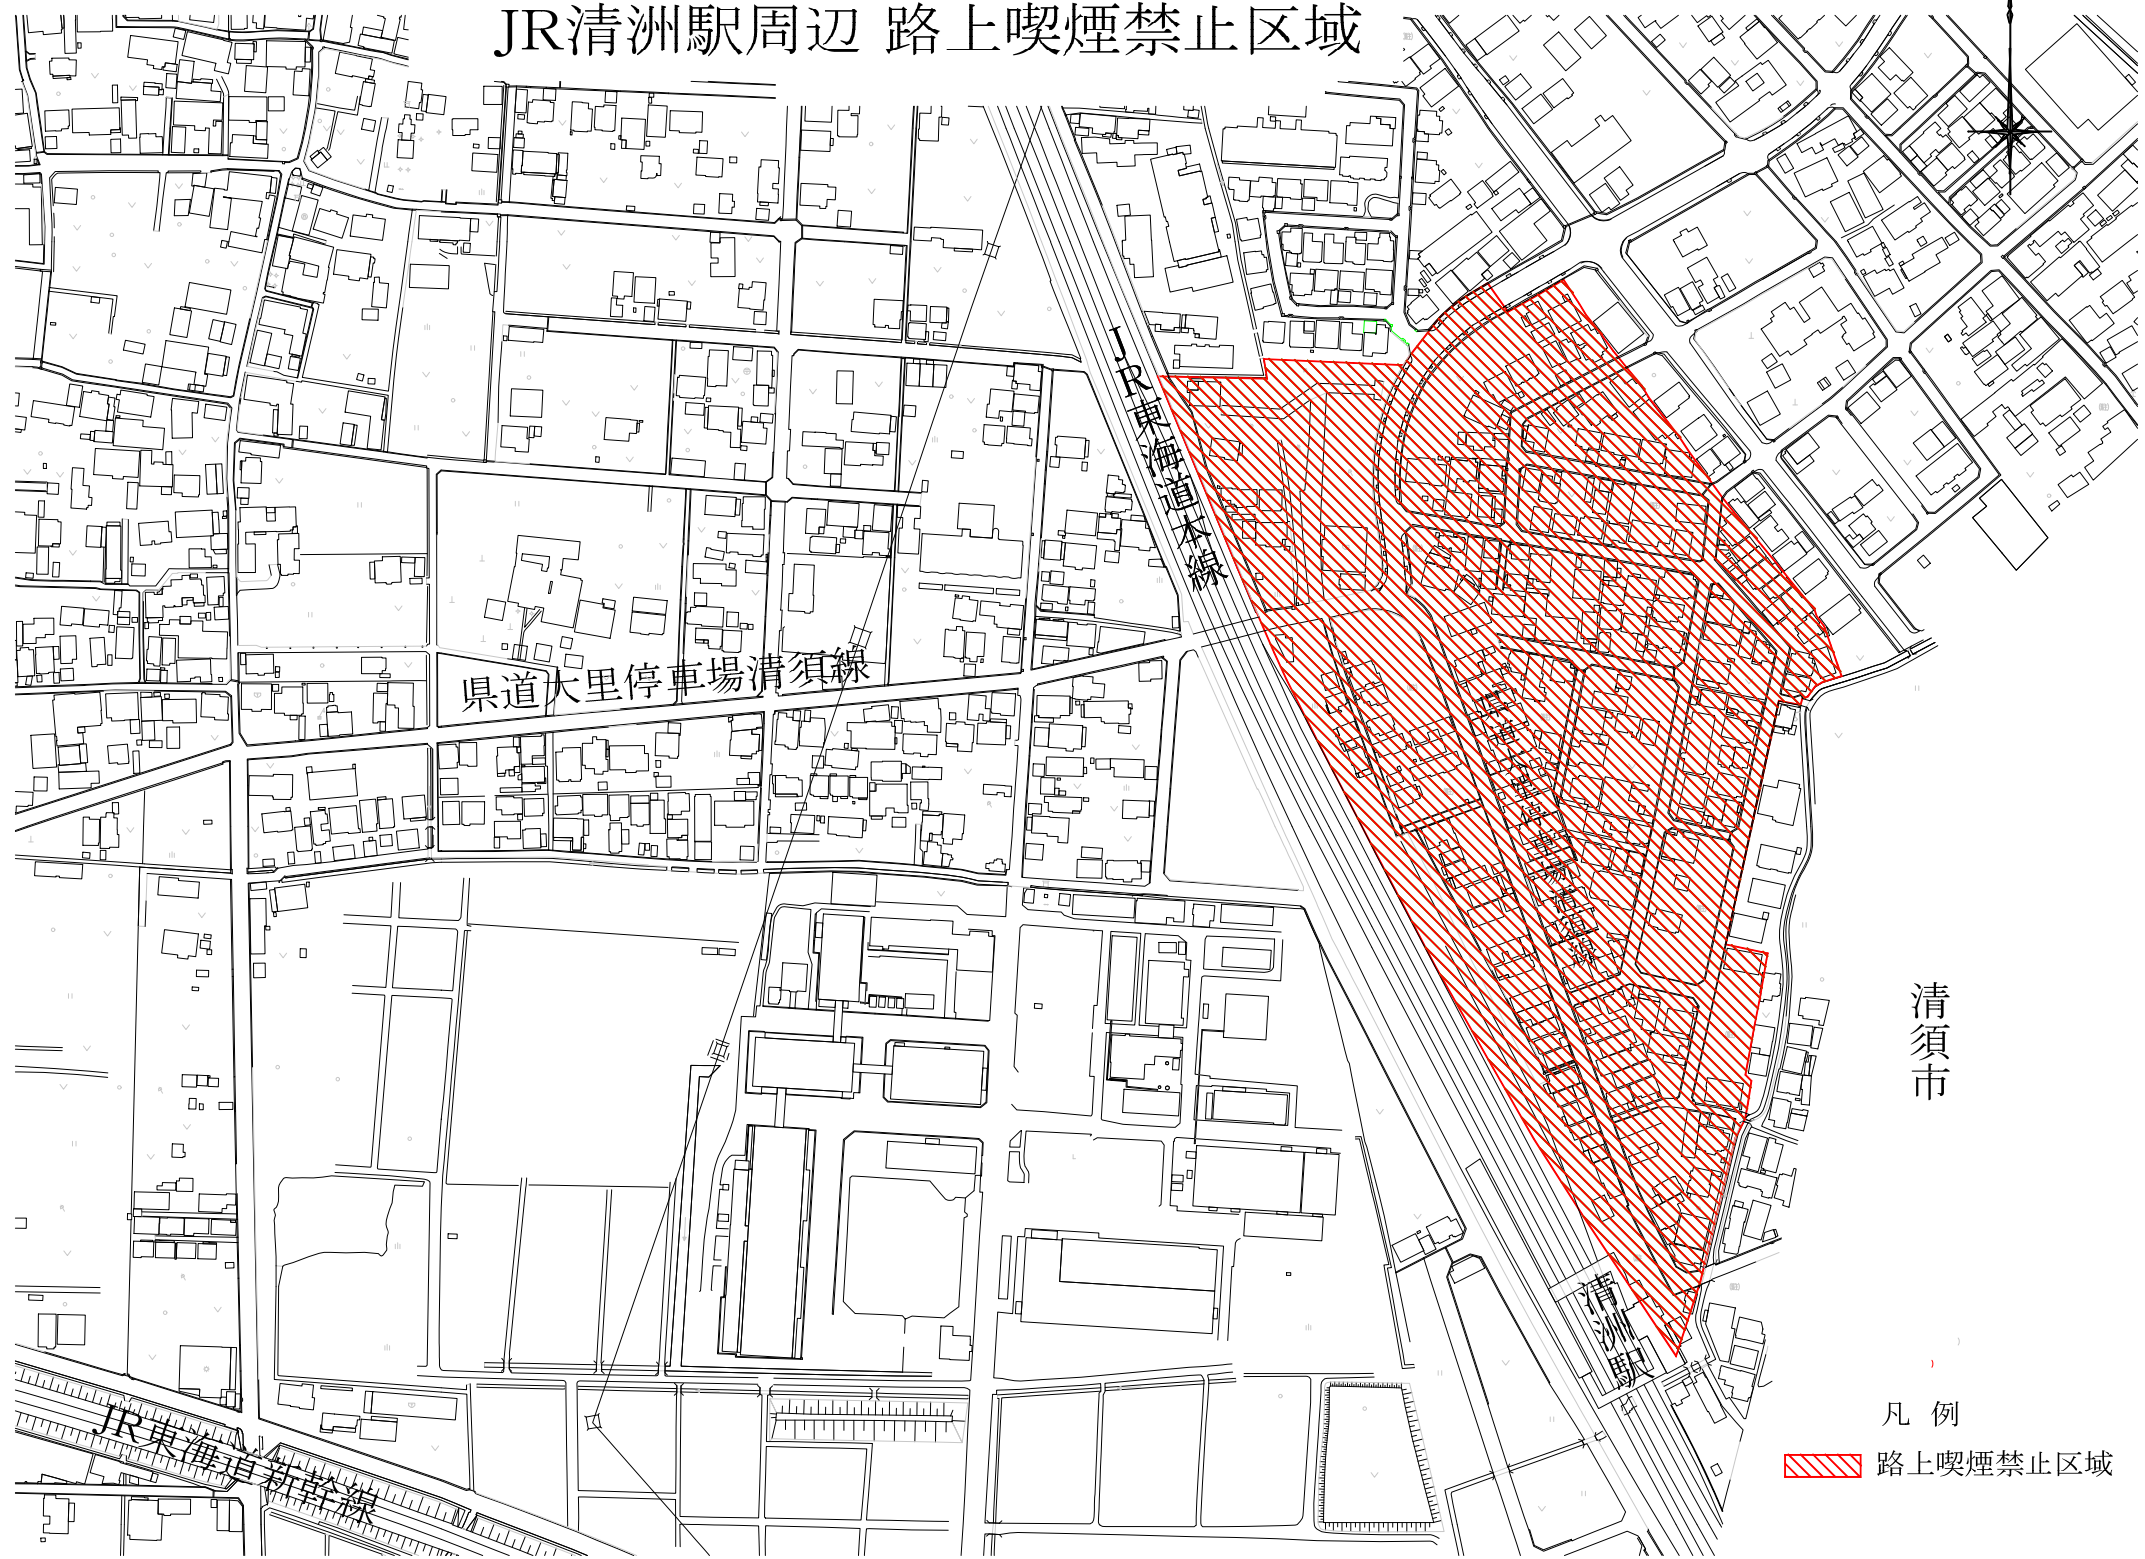

JR清洲駅周辺 路上喫煙禁止区域

清須市

凡例

 路上喫煙禁止区域