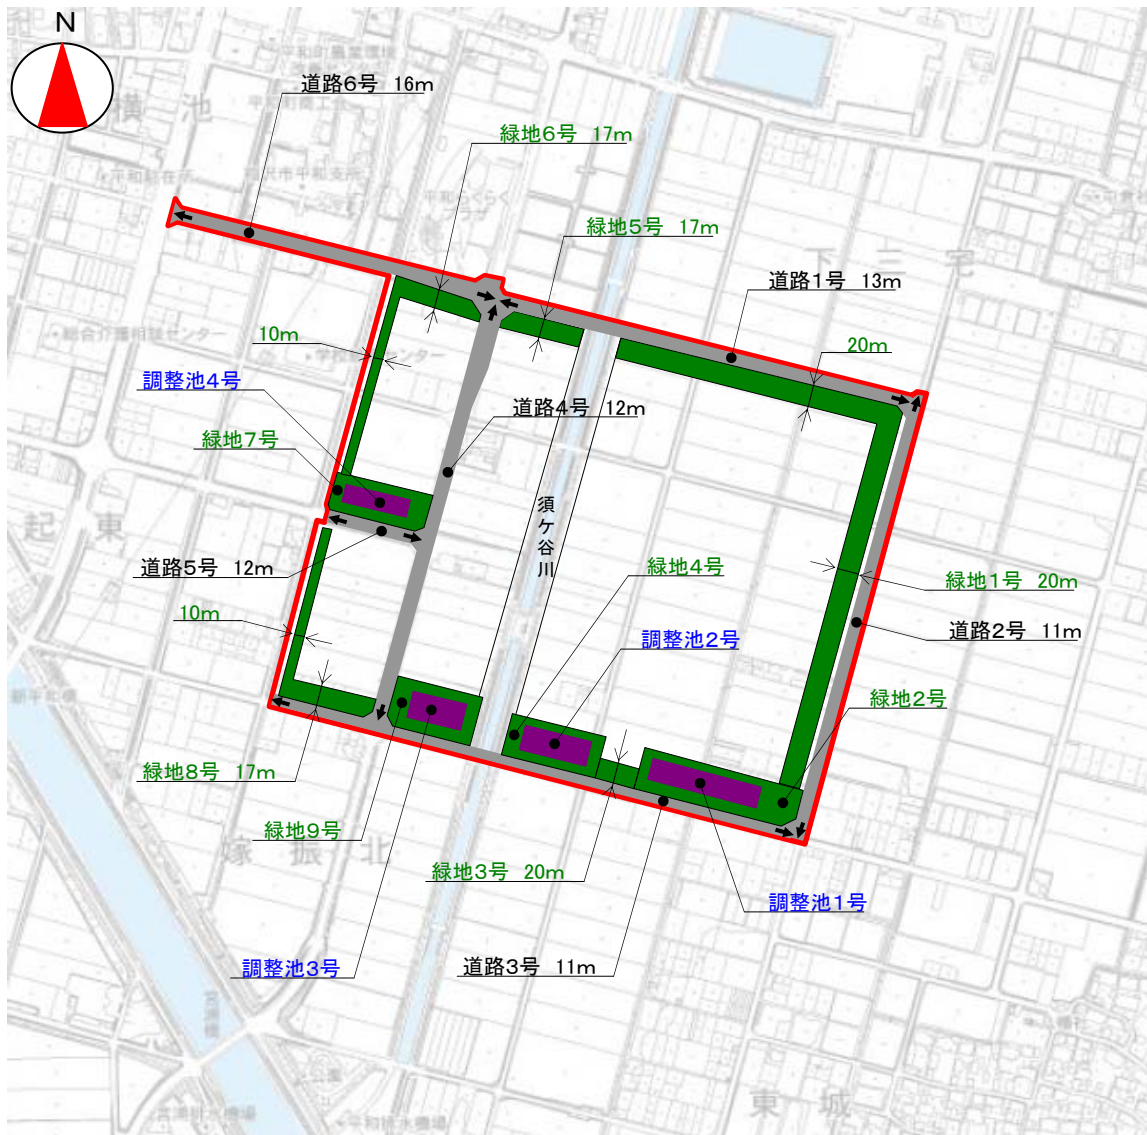

計 画 図

尾張都市計画平和工業団地地区計画

地区計画区域		
地区整備計画区域		
地区施設	道路	
	緑地	
	公共空地 (調整池)	