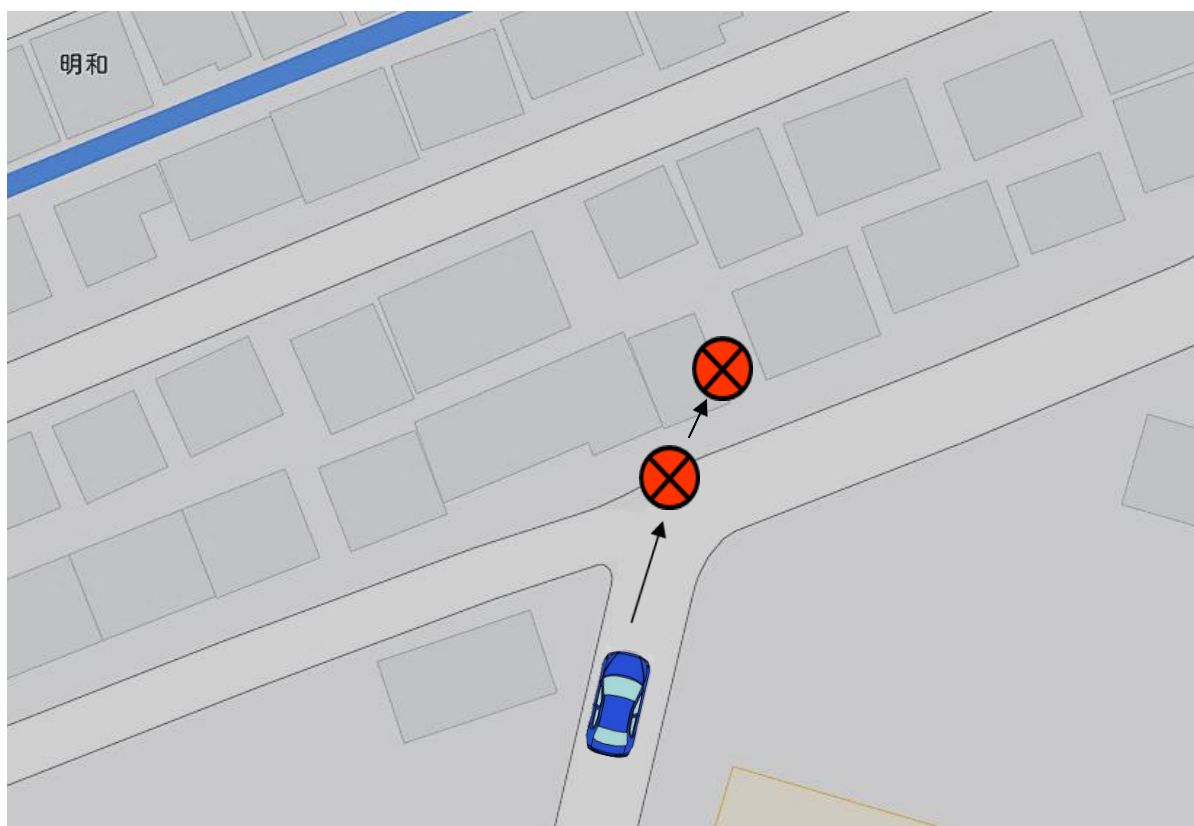

稲沢市内で10月22日(金)に 交通死亡事故が発生しました

令和3年10月22日(金)午後4時20分頃、稲沢市平和町明和地内において、普通乗用車(60歳代・男性)が、T字路交差点の突き当りにある民家のブロック塀をなぎ倒し、敷地内のカーポートに衝突。普通乗用車の60歳代男性が死亡。

◎市民一人一人が交通ルールを守り、交通事故に遭わないよう、起こさないようにしましょう。