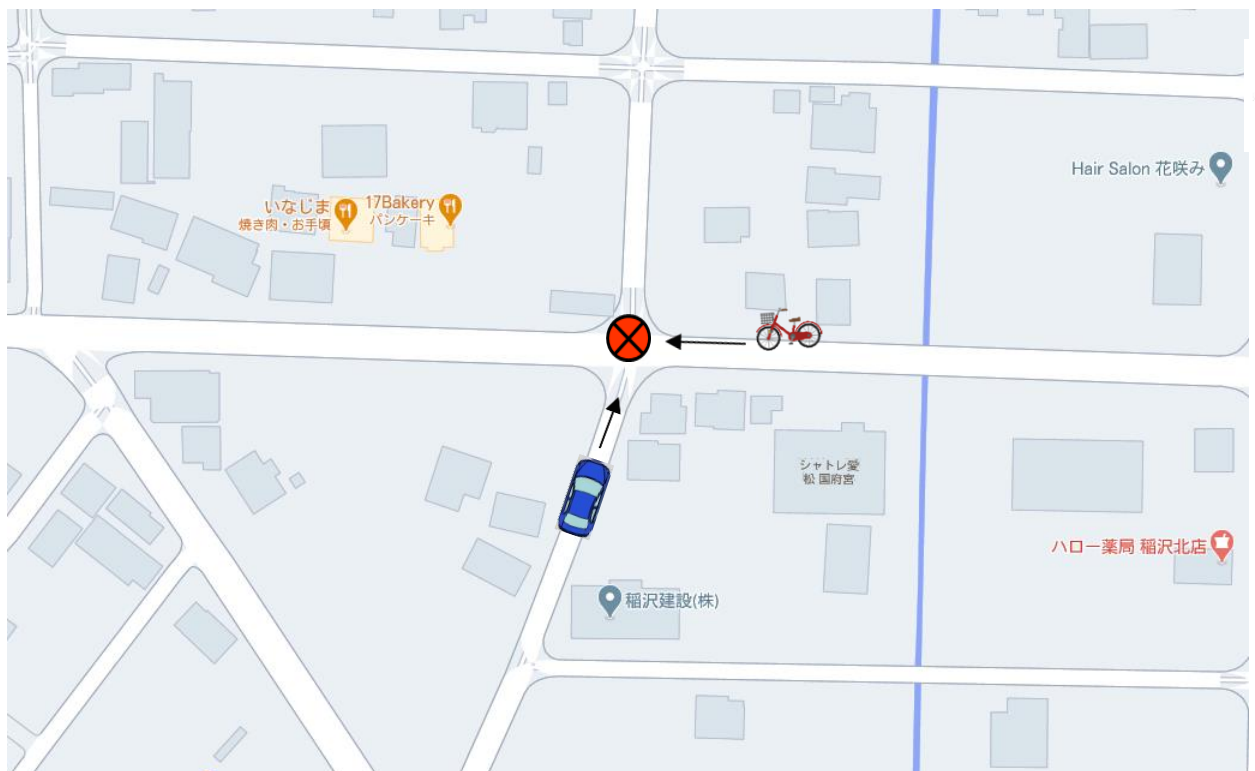

# 稲沢市内で12月25日(金)に 交通死亡事故が発生しました

令和2年12月25日(金)午後1時20分頃、稲沢市稲島十丁目地内において、北進の普通自動車(70歳代男性)と、西進の自転車(70歳代女性)が衝突。70歳代女性が死亡。

## ★ドライバーの方へ

◎交差点を通過する際は、左右・前方の安全をしっかりと確認しましょう