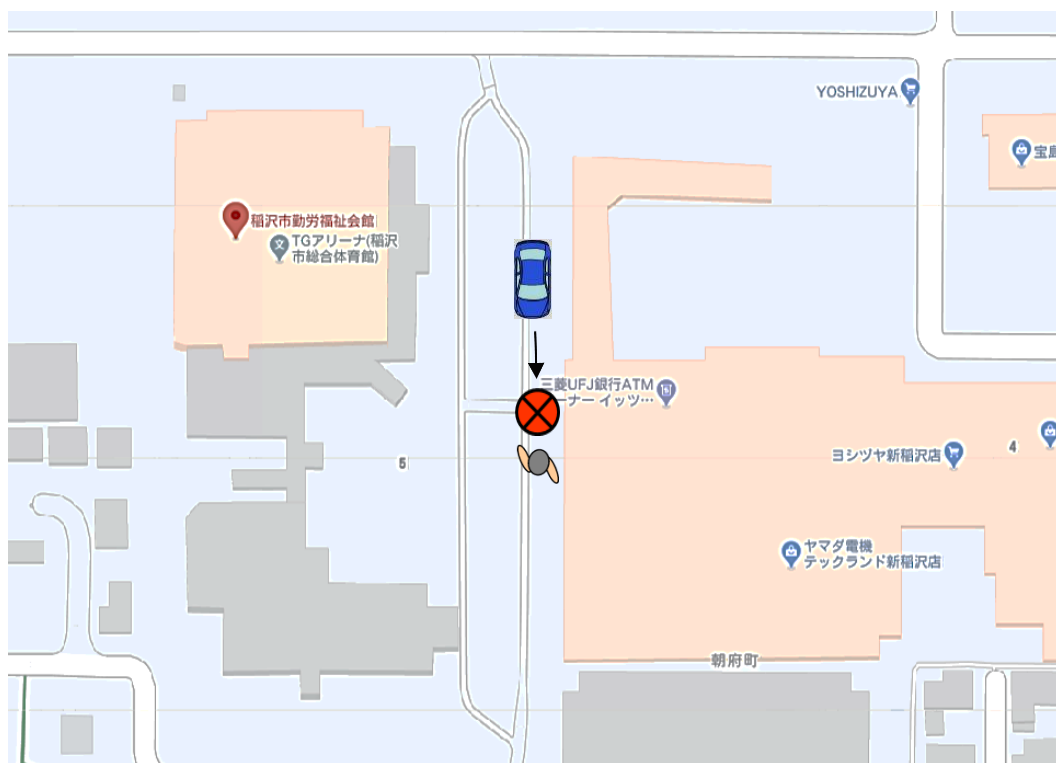

稲沢市内で6月18日(木)に 交通死亡事故が発生しました

令和2年6月18日(木)午後7時30分頃、稲沢市朝府町 稲沢市勤労福祉会館駐車場内において、南進の軽四乗用車(70歳代男性)と、歩行者(80歳代女性)が衝突。80歳代女性が死亡。

★ドライバーの方へ

- ◎駐車場内では十分速度を落として走行しましょう
- ◎駐車場を抜け道として通ることはやめましょう

★歩行者の方へ

- ◎駐車場内でも周囲の状況をよく確認しましょう
- ◎夕暮れ・夜間は反射材を着用しましょう